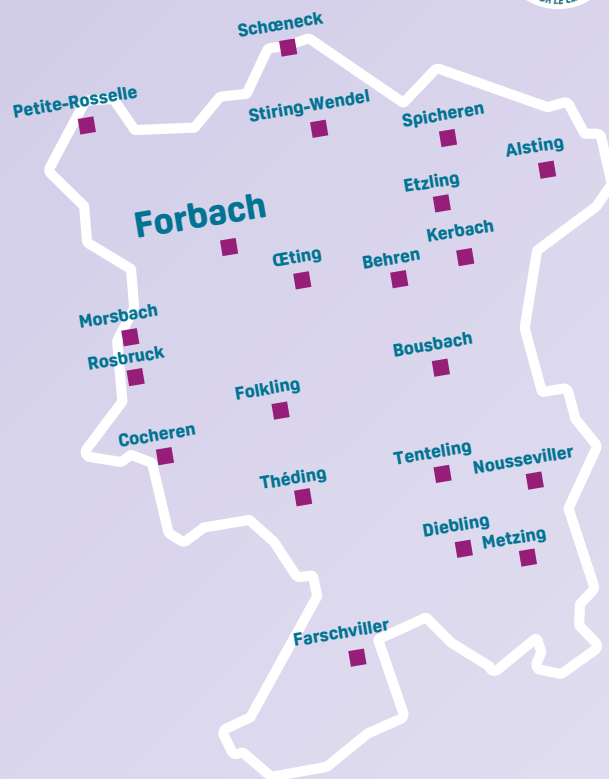

CALENDRIER DES DÉCHETS

distributions de sacs • reports de collecte • consignes de tri • infos pratiques • déchèteries

2024

Vos secteurs de **collecte** pour le **bac noir**

ZONE 1	Jour de collecte : LUNDI	ALSTING ETZLING
ZONE 2	Jour de collecte : LUNDI	FORBACH Bruch, Creutzberg PETITE-ROSSELLE Roseraie SCHÖNECK village, quartier Stéphanie STIRING-WENDEL Verrerie Sophie
ZONE 3	Jour de collecte : MARDI	BEHREN-LÈS-FORBACH cité est, village KERBACH NOUSSEVILLER-SAINT-NABOR Cadenbronn STIRING-WENDEL Habsterdick BOUSBACH
ZONE 4	Jour de collecte : MARDI	PETITE-ROSSELLE centre SPICHEREN
ZONE 5	Jour de collecte : MERCREDI	BEHREN-LÈS-FORBACH cité ouest COCHEREN village STIRING-WENDEL Vieux-Stiring THÉDING cité
ZONE 6	Jour de collecte : MERCREDI	FARSCHVILLER GAUBIVING
ZONE 7	Jour de collecte : MERCREDI	FOLKLING THÉDING village
ZONE 8	Jour de collecte : MERCREDI	FORBACH Marienau, Ville Haute, Petite Forêt
ZONE 9	Jour de collecte : JEUDI	DIEBLING METZING ROSBRUCK TENTELING Ébring
ZONE 10	Jour de collecte : JEUDI	FORBACH Wiesberg
ZONE 11	Jour de collecte : JEUDI	STIRING-WENDEL centre-ville est
ZONE 12	Jour de collecte : VENDREDI	COCHEREN Belle-Roche STIRING-WENDEL centre-ville ouest PETITE-ROSSELLE marché bas
ZONE 13	Jour de collecte : VENDREDI	FORBACH Bellevue
ZONE 14	Jour de collecte : VENDREDI	MORSBACH ËTING
ZONE 15	Jour de collecte : MARDI et VENDREDI	FORBACH centre-ville
ZONE 16	Jour de collecte : LUNDI	FORBACH rue du Château, rue de Verdun, rue Poincaré, avenue de Spicheren

Vos secteurs de collecte pour le bac jaune

NOUVEAU

Un nouveau mode de collecte des emballages légers est progressivement mis en place sur le territoire de la Communauté d'Agglomération de Forbach.

Voici vos secteurs de collecte pour le bac jaune.