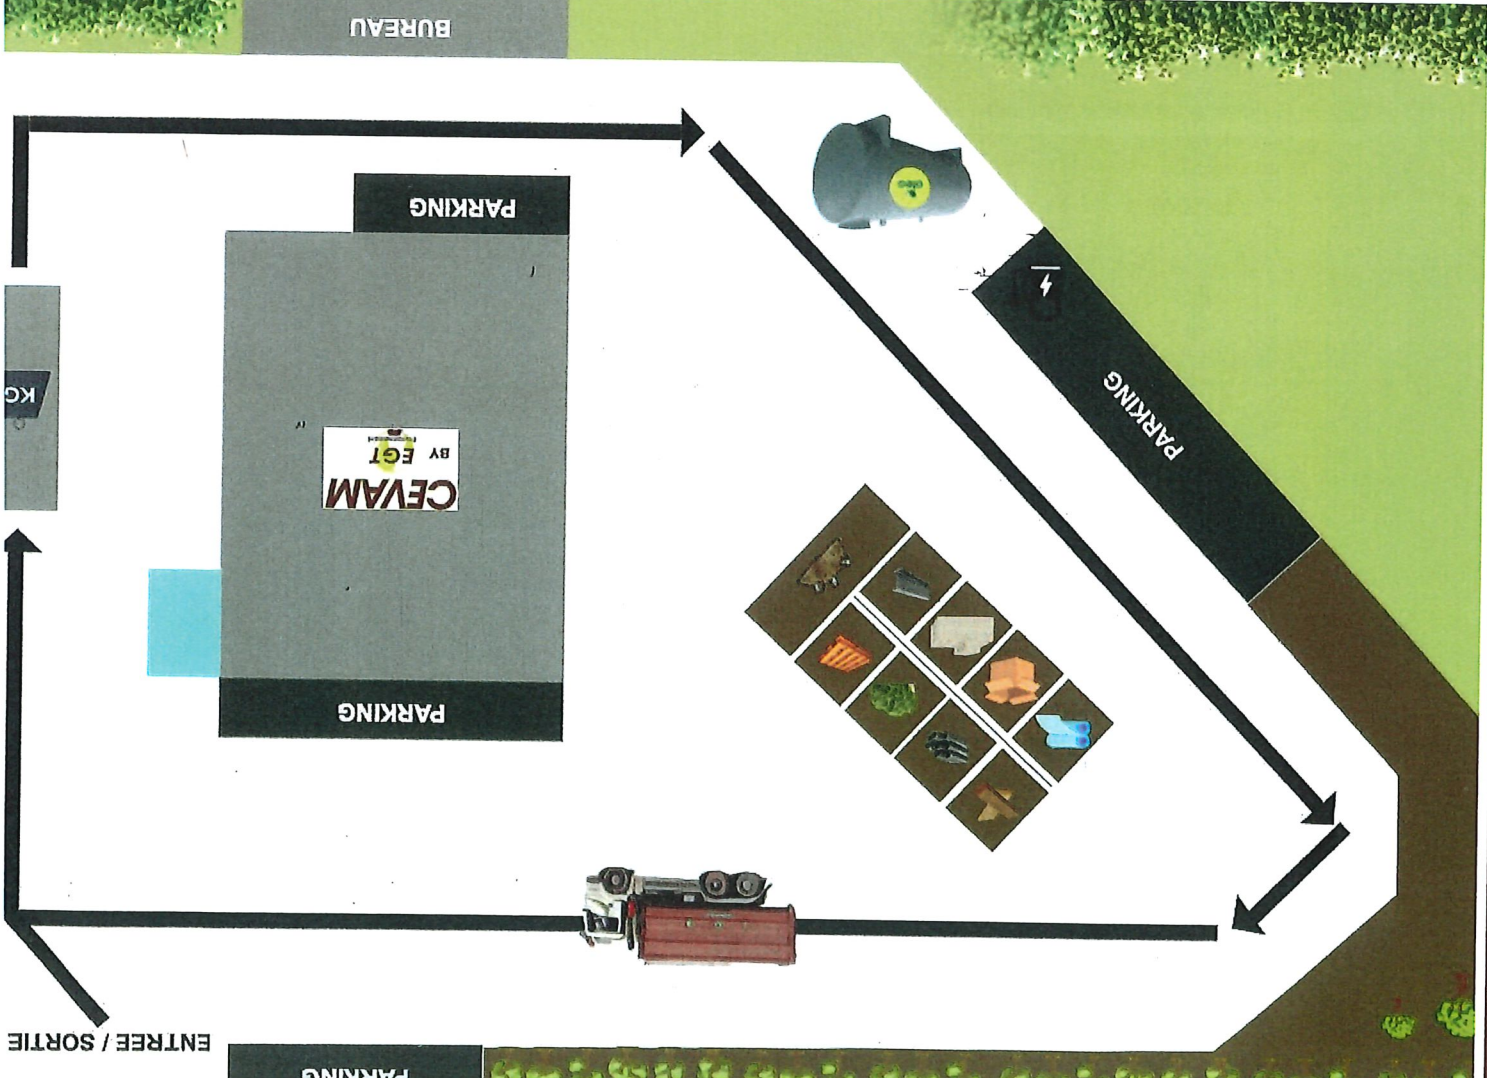

ENTREE / SORTIE

VALPRO

by **EGT**
Environnement

VOTRE DÉCHÈTERIE PROFESSIONNELLE À 10 MINUTES DE BOURG-EN-BRESSE

ZA de Lucinges
31 Route du plan d'eau
01370 VAL-REVERMONT

04 74 30 61 65
contact@egt-environnement.fr

Du lundi au vendredi
6h00 - 18h00

- Matières en mélange et / ou triées :
- Bois
 - Cartons / Papiers
 - Plastiques
 - Inertes
 - Végétaux
 - Métaux
 - Verre
 - Plâtre