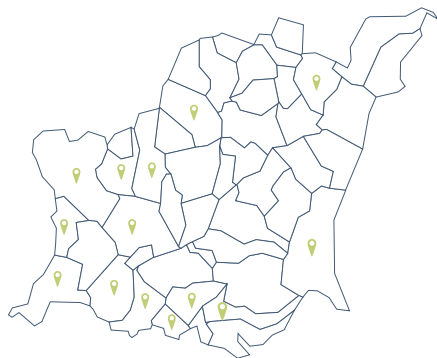

Aires de passages de la déchèterie mobile

accessibles à tous les habitants du territoire hors professionnels publics ou privés

Auberives-en-Royans
parking de la salle des fêtes

Chevrières
parking du cimetière

Chatte
parking de l'église

Montagne
parking de la salle des fêtes

Poliénas
place du village / école

Presles
foyer de ski

Rencurel
parking du col de Romeyère

Saint-André en Royans
parking derrière l'école

Saint-Antoine l'Abbaye
parking de la salle des fêtes

Saint-Appolinard
parking de la salle des fêtes

Saint-Just de Claix
parking école

Saint-Lattier
parking service technique

Saint-Hilaire du Rosier
Village, parking du cimetière

Gare, parking de la salle des fêtes

Varacieux
parking service technique

Passages de la déchèterie mobile

10h30-12h30
& 13h-16h

Dates et horaires sous réserve de modification de service

AVRIL

Mardi 11 à Saint-Antoine l'Abbaye

Jedi 13 à Varacieux

Samedi 15 à Saint-Just de Claix

Mardi 25 à Saint-André en Royans

Jedi 27 à Chevrières

Samedi 29 à Saint-Appolinard

MAI

Mercredi 3 à Poliénas

Vendredi 5 à Saint-Hilaire du Rosier (*village*)

Mercredi 10 à Saint-Lattier

Vendredi 12 à Varacieux

Mardi 16 à Saint-Antoine l'Abbaye

Samedi 20 à Montagne

Mardi 23 à Rencurel

Jedi 25 à Chevrières

Samedi 27 à Saint-Hilaire du Rosier (*gare*)

Mercredi 31 à Auberives en Royans

JUIN

Vendredi 2 à Chatte

Mardi 6 à Saint-Appolinard

Jedi 8 à Saint-Antoine l'Abbaye

Samedi 10 à Varacieux

Mercredi 14 à Saint-Lattier

Vendredi 16 à Chevrières

Mardi 20 à Saint-André en Royans

Jedi 22 à Saint-Hilaire du Rosier (*gare*)

Samedi 24 à Poliénas

Mercredi 28 à Saint-Just de Claix

Vendredi 30 à Presles