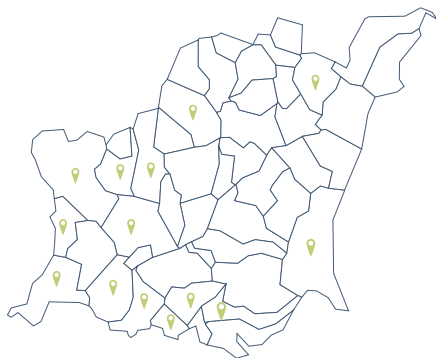

Auberives-en-Royans
parking de la salle des fêtes

Chevrières
parking du cimetière

Chatte
parking de l'église

Montagne
parking de la salle des fêtes

Poliénas
place du village / école

Presles
foyer de ski

Rencurel
parking du col de Romeyère

Saint-André en Royans
parking derrière l'école

Saint-Antoine l'Abbaye
parking de la salle des fêtes

Saint-Appolinard
parking de la salle des fêtes

Saint-Just de Claix
parking école

Saint-Lattier
parking service technique

Saint-Hilaire du Rosier
Village, parking du cimetière

Gare, parking de la salle des fêtes

Varacieux
parking service technique

Passages de la déchèterie mobile

10h30-12h30
& 13h-16h

*Dates et horaires sous réserve
de modification de service*