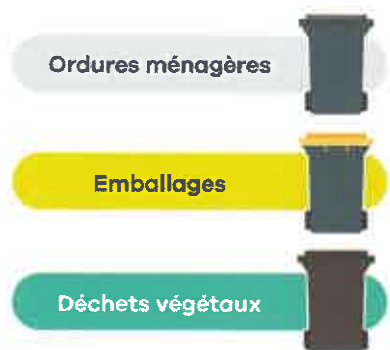

Calendrier de collecte des déchets – 2022

ANDE

Jours de collecte

* Collecte des déchets végétaux annulée le lundi 15 août 2022.

Dépôt dans les bornes de tri appropriées

→ Emballages en verre

→ Papier

→ Textile, linge et chaussures