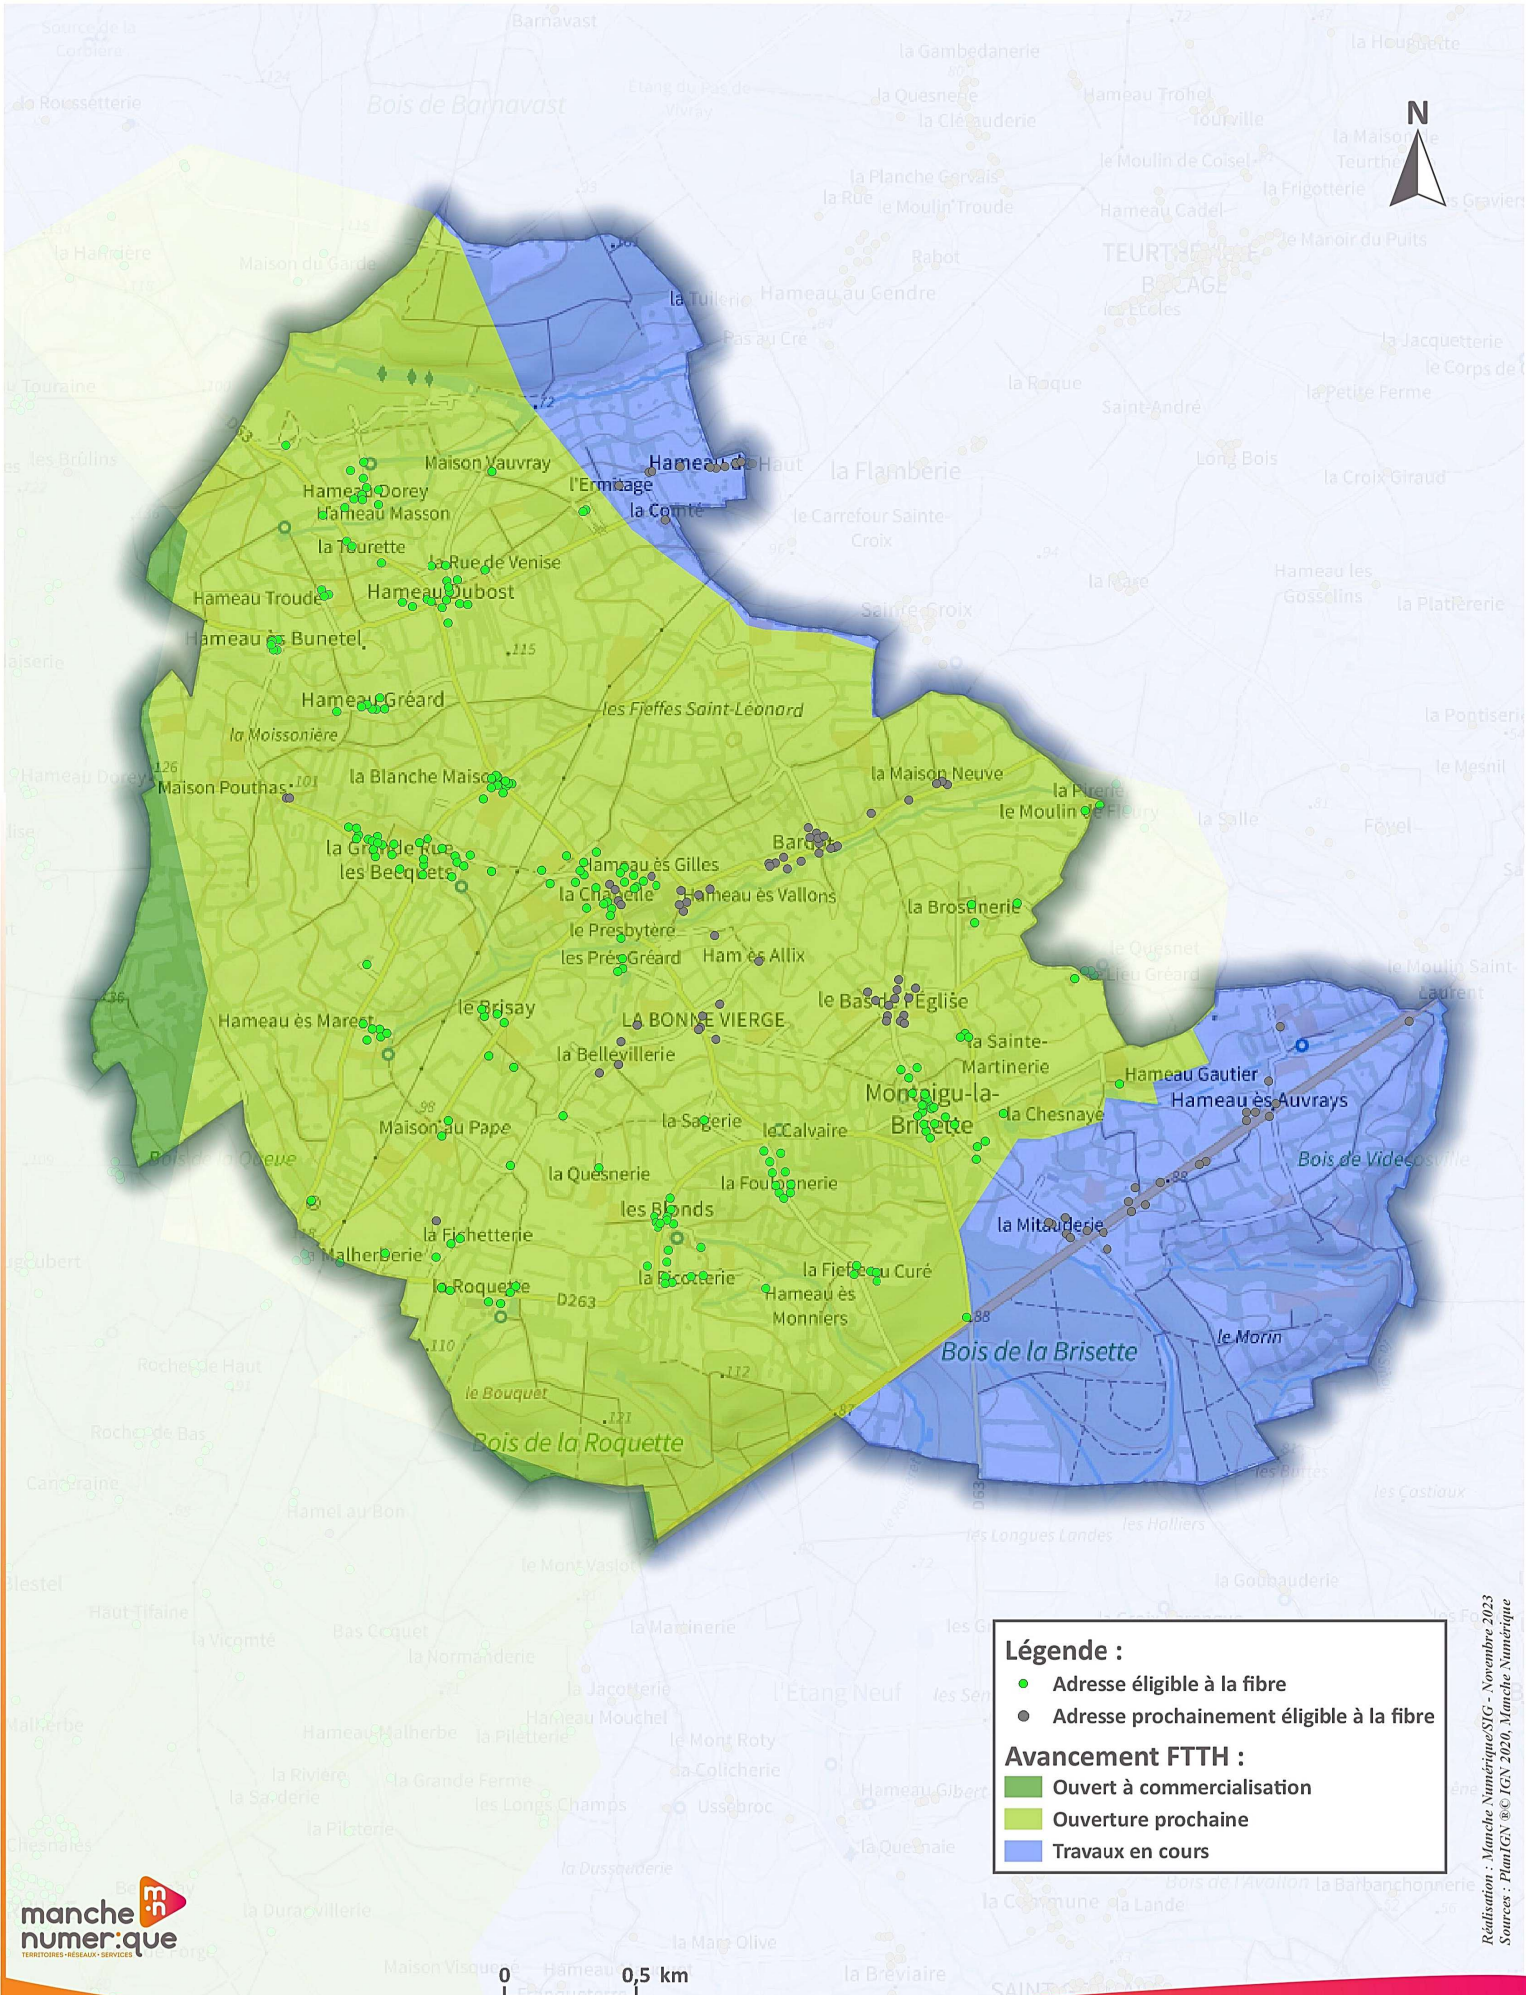

Avancement FTTH - commune de Montaigu-la-Brisette

Légende :

- Adresse éligible à la fibre
- Adresse prochainement éligible à la fibre

Avancement FTTH :

- Ouvert à commercialisation
- Ouverture prochaine
- Travaux en cours