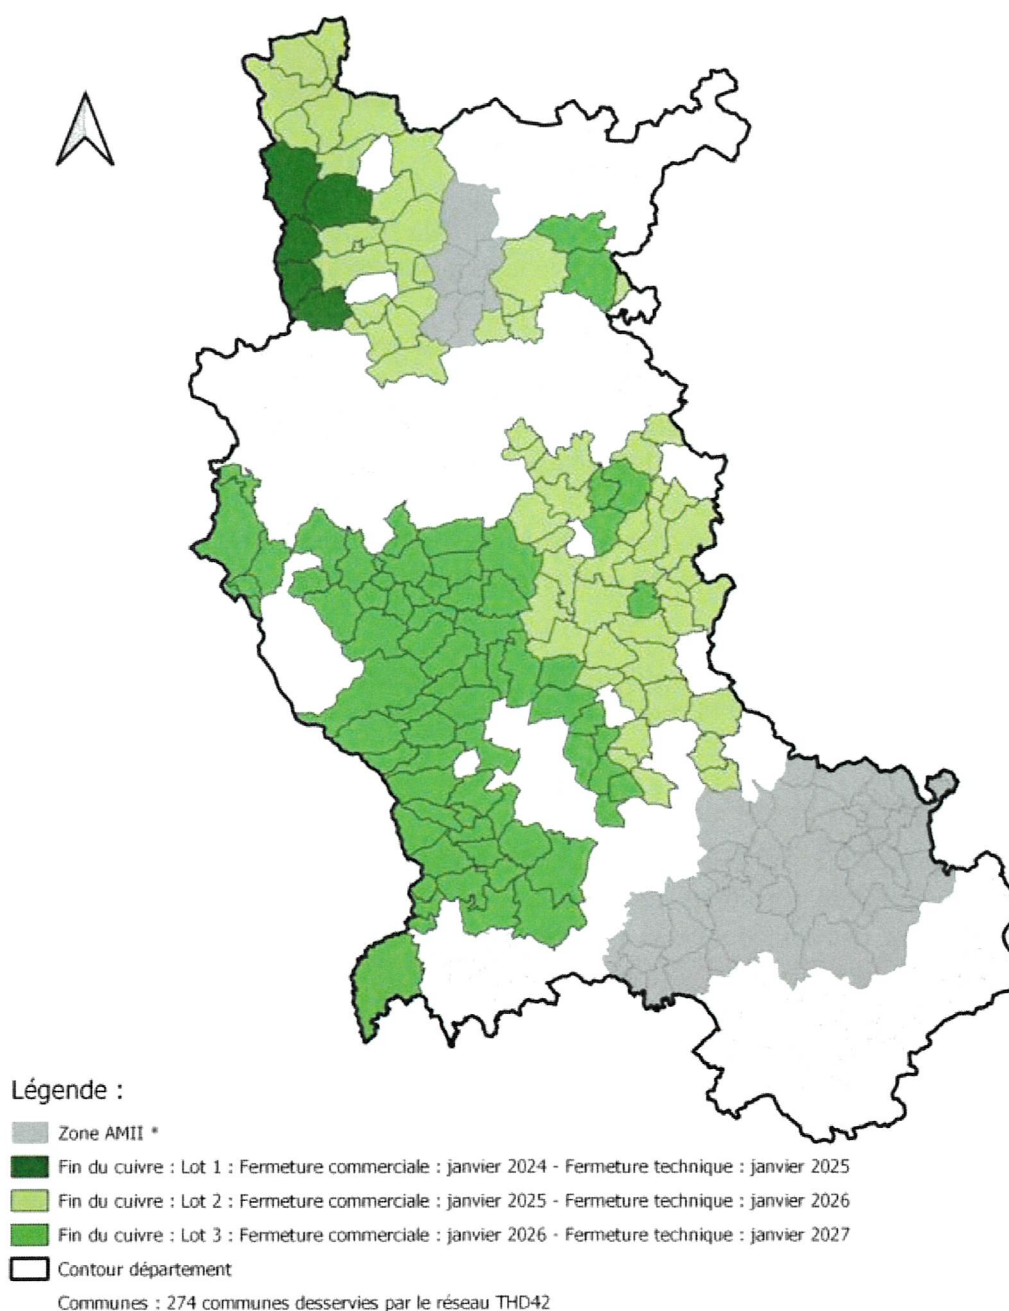

Fermeture réseau cuivre annoncée par Orange - LOT 1, LOT 2 et LOT 3

L'élagage :

Un enjeu essentiel pour le maintien de la vie du réseau, la période réglementaire d'élagage va bientôt prendre fin. N'hésitez pas à faire ce rappel auprès des administrés. Une vidéo pour évoquer les enjeux et obligations. <https://www.youtube.com/watch?v=VL2GG0Fp_jA> et visible sur notre site dans cette rubrique documentation <https://thd42exploitation.fr/toute-la-documentation>