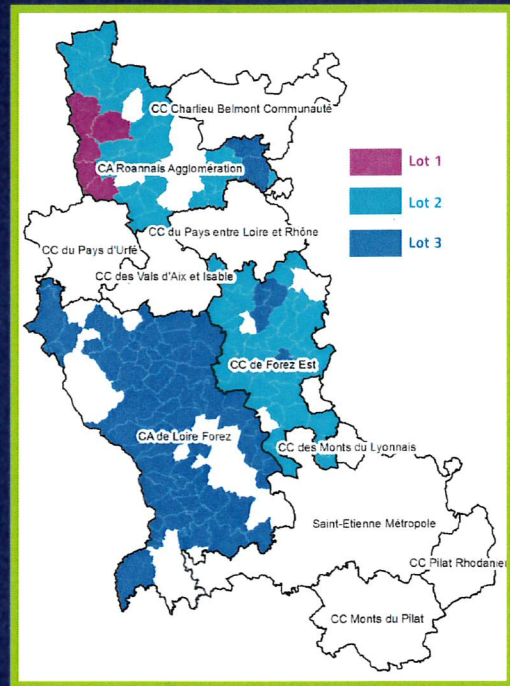

Quelles sont les étapes ?

Orange a mis en place un calendrier de fermeture suivant des lots géographiques identifiés avec un arrêt de la commercialisation et un arrêt définitif de tous les services sur le réseau cuivre. À l'issue de la fermeture des services sur le réseau ADSL, Orange procèdera alors à son démantèlement.

Comment avoir la fibre optique à la maison ?

De manière à anticiper ces échéances prochaines, un dispositif de pré-raccordement gratuit* au réseau THD42, est proposé par les élus du SIEL-TE42, jusqu'au 31 décembre 2025. Pour un particulier comme pour les activités économiques (sociétés, agriculteurs, commerçants, artisans) ou les services, il suffit de demander l'installation d'une prise terminale optique. Une fois la prise posée, vous pouvez alors opter pour le fournisseur d'accès Internet (et autres services) de votre choix.

*Pour tous les bâtiments recensés entre 2013 et 2018. Les raccordements des nouvelles constructions dont le permis aurait été déposé après 01/01/2019 sont soumis à une contribution financière forfaitaire.