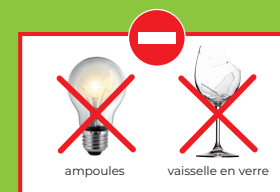

LES ORDURES MÉNAGÈRES

protections

masques jetables

mouchoirs et lingettes

objets en plastique

vaisselle cassée

cotons-tiges

En sac fermé

LE VERRE

Sans bouchon ni couvercle

bouteilles, bocaux et flacons en verre

ampoules

vaisselle en verre

EN DÉCHÈTERIE gros cartons aplatis, encombrants et autres déchets

BLACERET : Vous dépendez de la déchèterie d'**ARNAS - AVÉ MARIA**