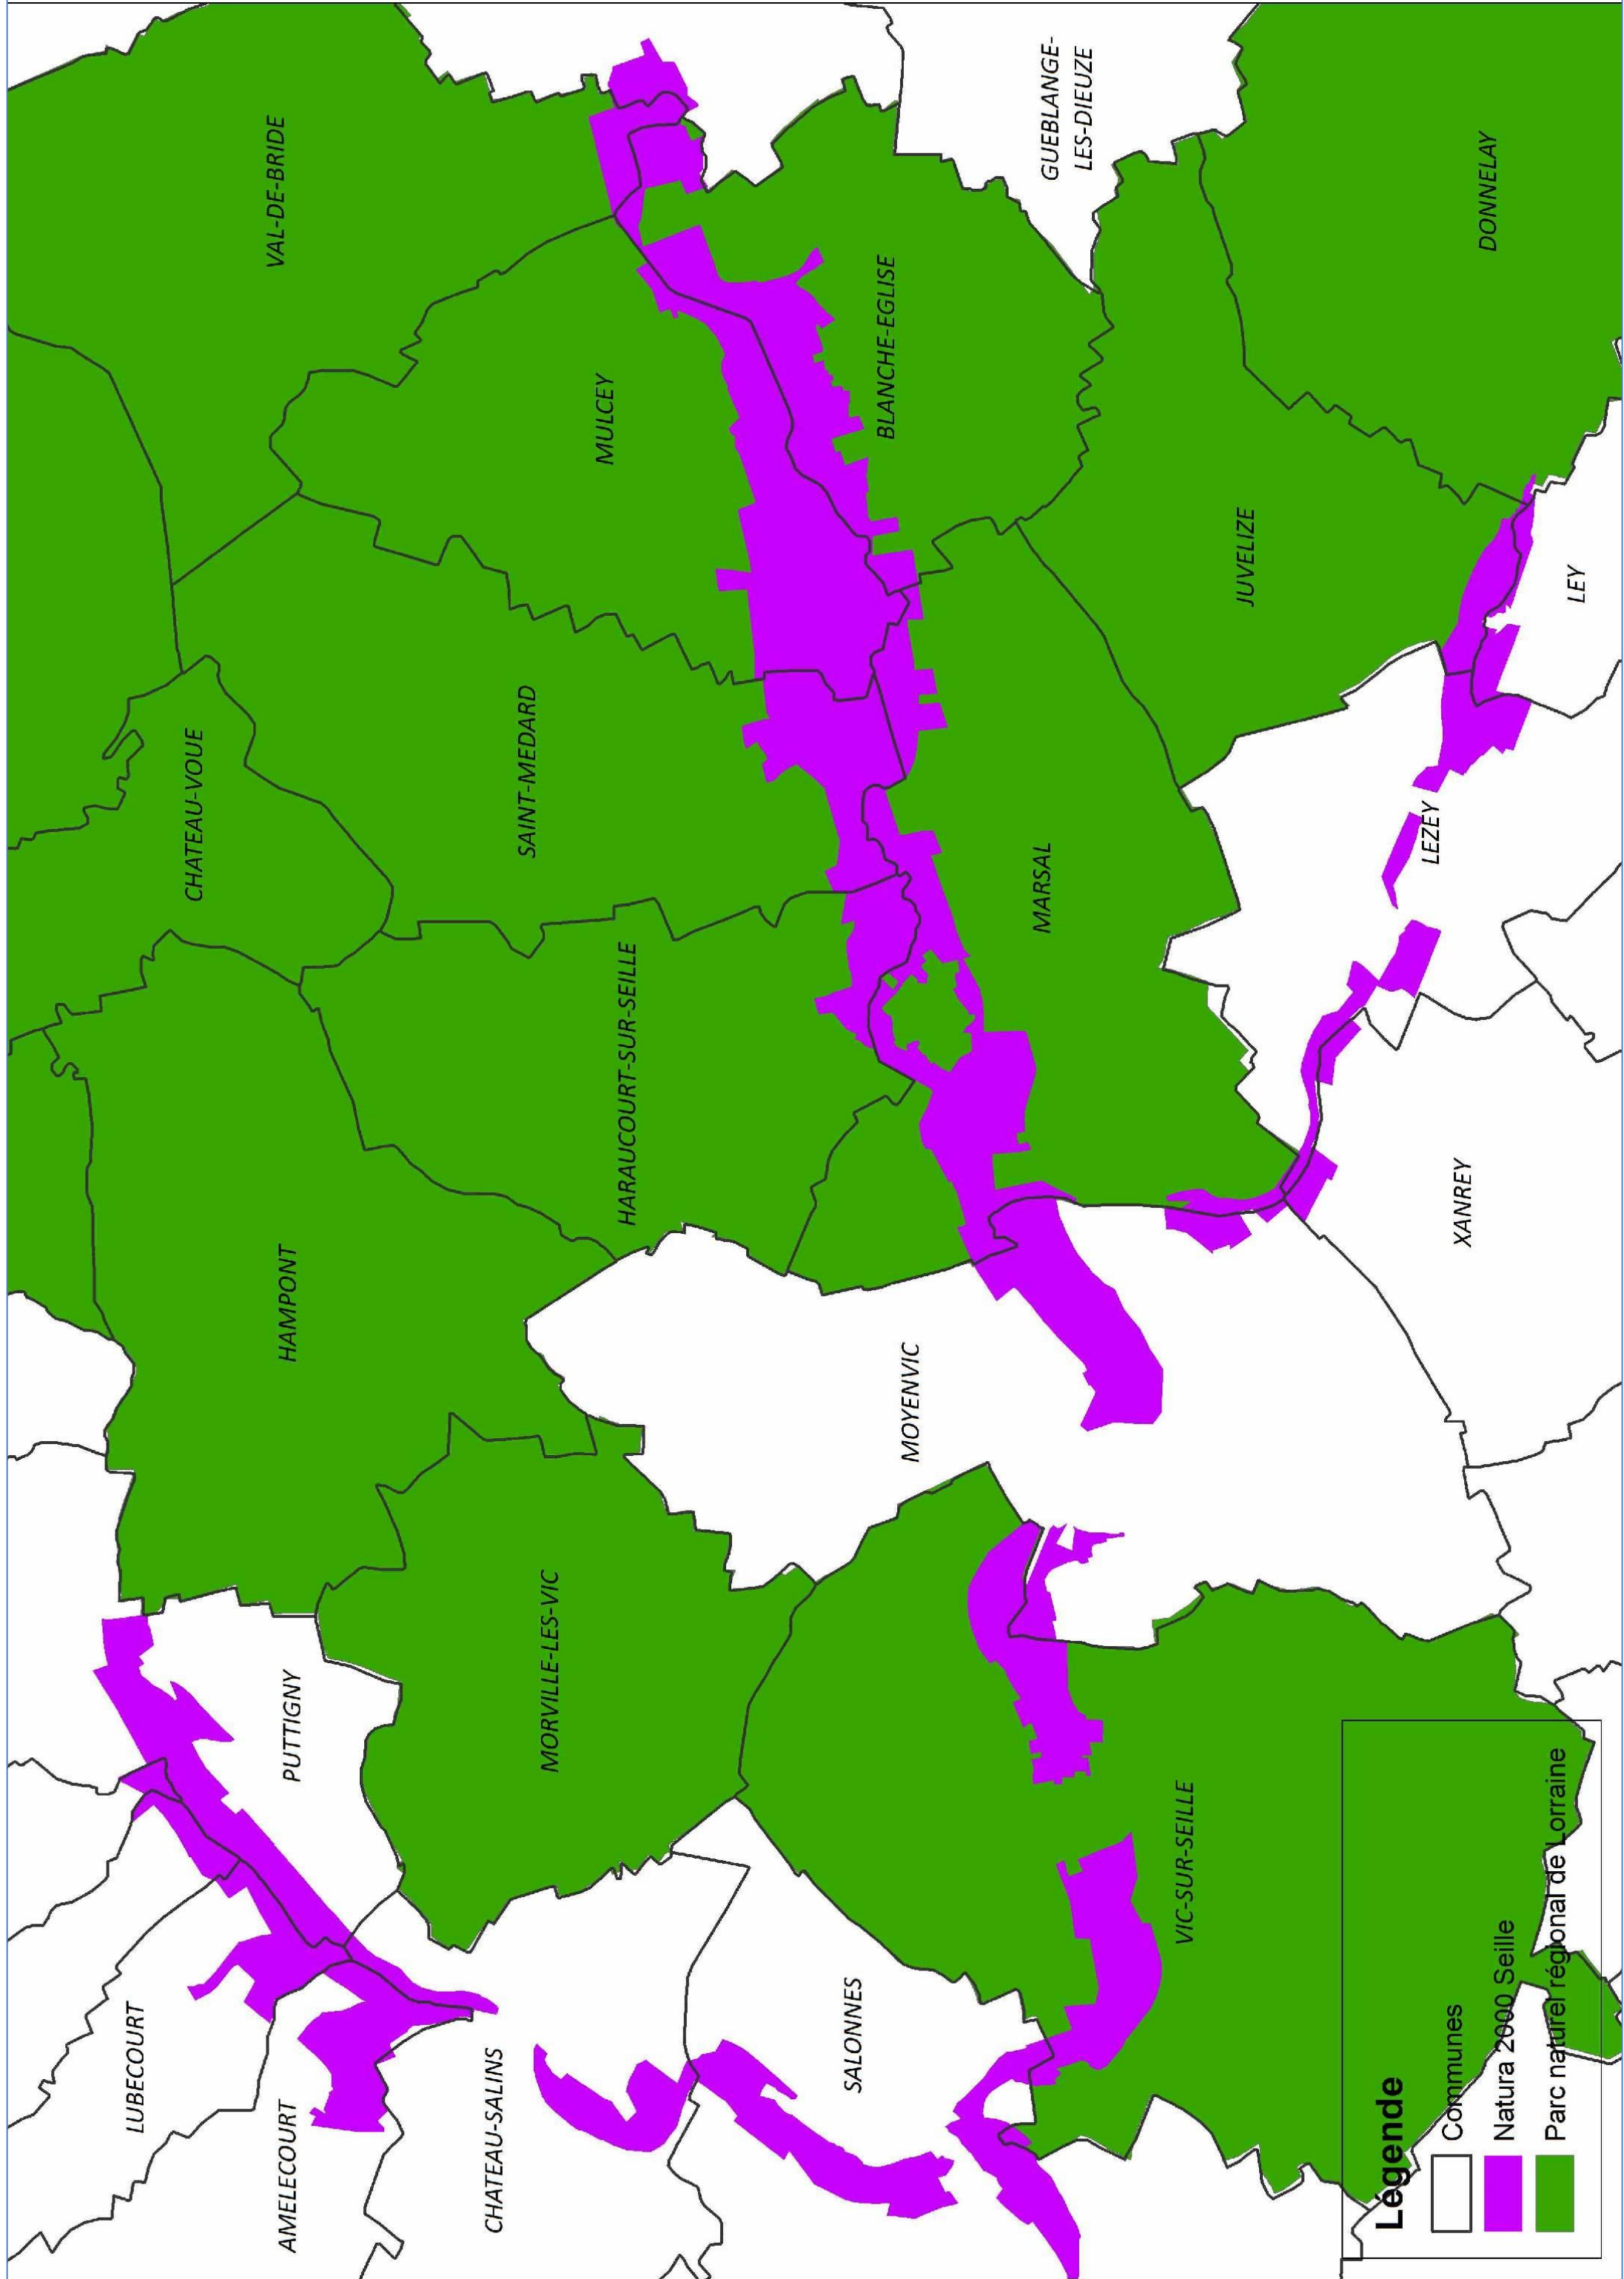

# Suivi du **Rôle des genêts** année 2024

Site Natura 2000

## « Vallée de la Seille, secteur amont et petite Seille »

Le Parc naturel régional de Lorraine organise des soirées de **prospection** à la recherche du **Rôle des genêts** dans la Vallée de la Seille.

Ces prospections se dérouleront les **vendredis 17 et 24 mai**, le **vendredi 14 juin** et le **lundi 24 juin**, de 23h à 2h, sur l'ensemble du site Natura 2000.

**Légende**

-  Communes
-  Natura 2000 Seille
-  Parc naturel régional de Lorraine