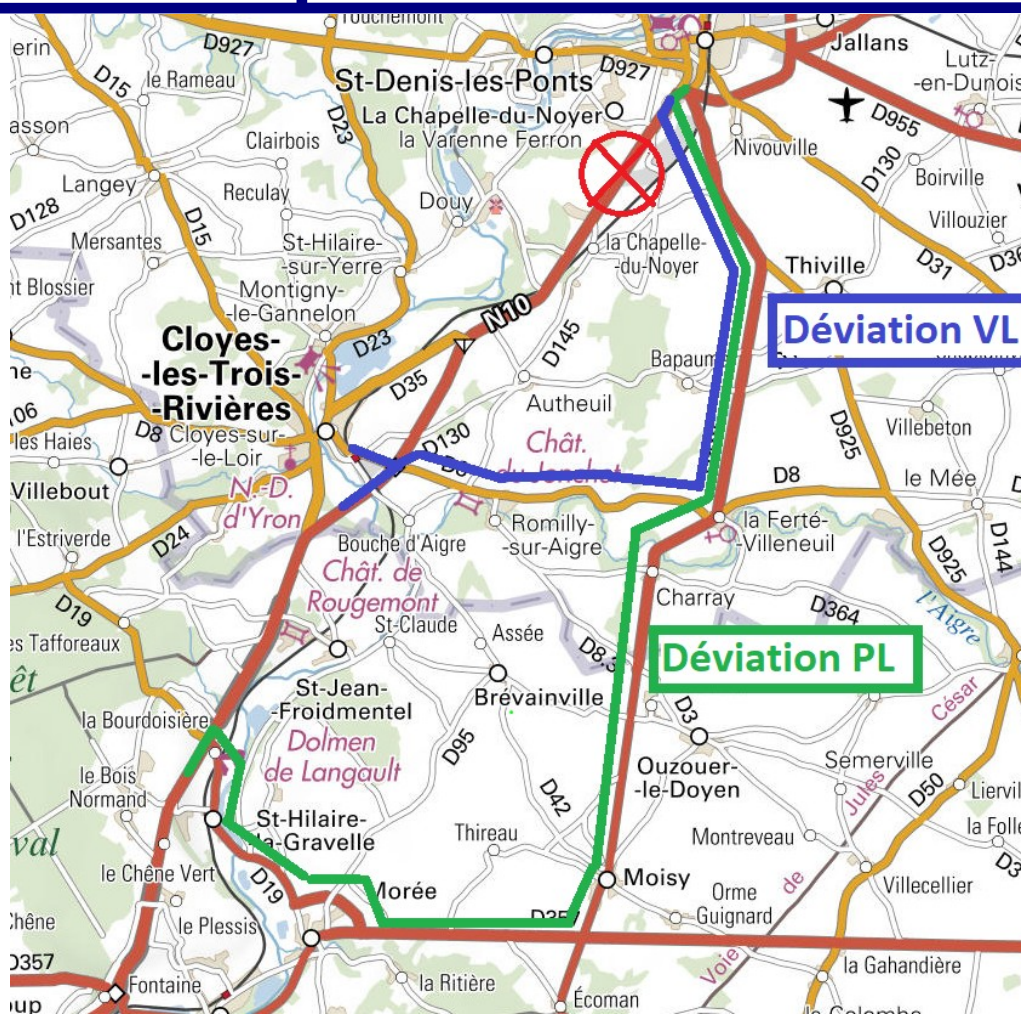

Plaquette d'information afférente à l'opération de dépollution pyrotechnique de l'ex ETAMAT de Châteaudun

Fermeture de la RN10 – DESSERTE LOCALE

Madame, Monsieur,

L'ex dépôt de munitions de Châteaudun fait l'objet d'une opération de dépollution pyrotechnique dans le cadre de l'entretien du site.

Les rayons de danger afférents aux travaux de dépollution pyrotechnique à réaliser en bordure de la route nationale 10 (RN10), du 08 au 12 août 2022, impactent l'environnement extérieur au chantier.

Afin de sécuriser cette phase de travaux, la route nationale 10 fera l'objet d'une fermeture partielle et temporaire suivant les périodes, les horaires et le plan présentés ci-dessous. Une déviation sera mise en place.

PERIODES

Du 08 au 12 août 2022

HORAIRES DE RESTRICTION

	LUNDI	MARDI	MERCREDI	JEUDI	VENDREDI
7H00					
12H00					
13H00					
18H00					

Pour obtenir tout renseignement : anne.nguyen@intradef.gouv.fr