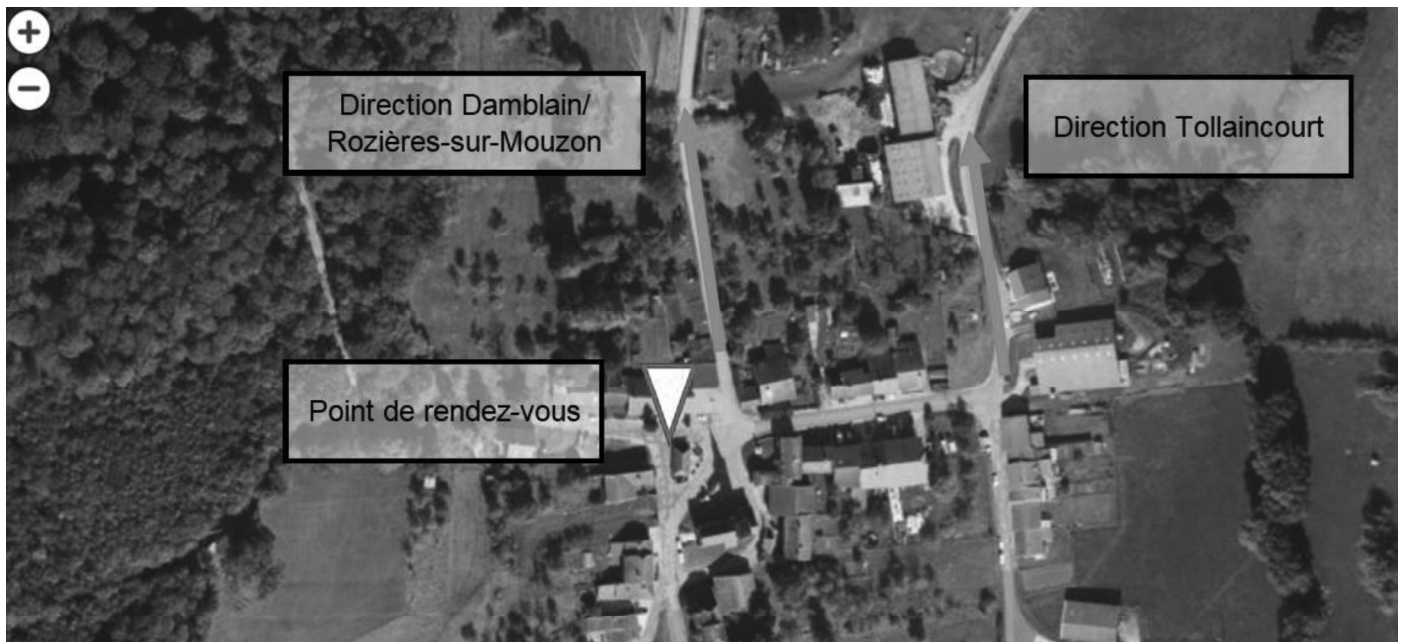

Vosges Côté Sud Ouest

Sortie d'écoute et d'observation des oiseaux

Site Natura 2000 Bassigny, partie Lorraine

Une matinée animée par Philippe MALENFERT du Centre Ornithologique Lorrain.

Samedi 25 mai 2024, à Romain-aux-Bois (88320)

08h15 : Rassemblement place de l'église, possibilité de se garer à proximité

08h30 : Départ pour l'observation et l'écoute des oiseaux

Activité gratuite et accessible à tous publics

N'oubliez pas de bien vous équiper de chaussures de marche et de vos jumelles si vous en disposez. En cas de météo défavorable aux observations, nous vous contacterons pour vous signaler le report de la sortie au lendemain. Il est donc **recommandé d'avertir** de votre volonté de participer et s'inscrire au préalable (*coordonnées en bas de page*).