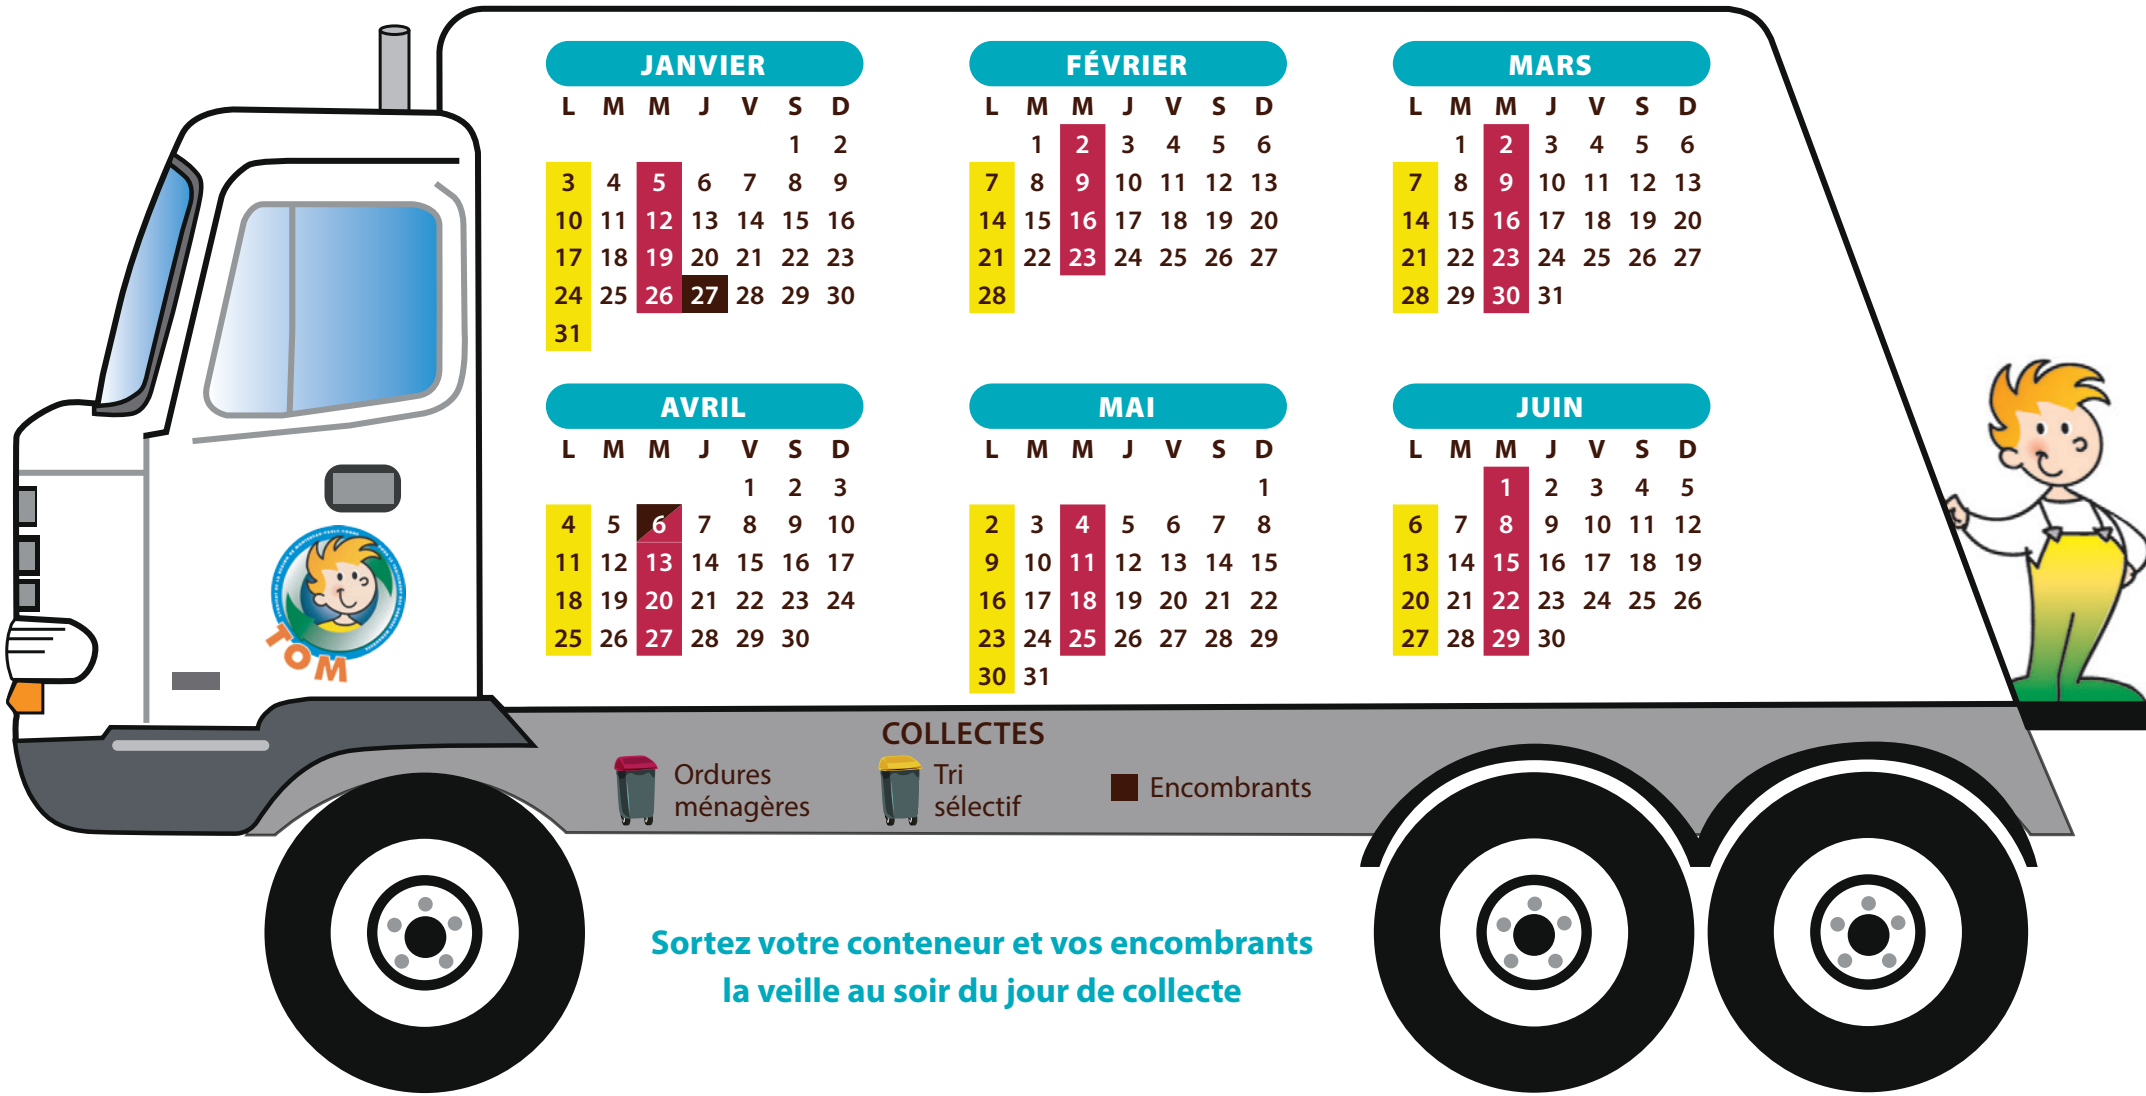

COUTENÇON / Collectes 2022

JANVIER

L	M	M	J	V	S	D
					1	2
3	4	5	6	7	8	9
10	11	12	13	14	15	16
17	18	19	20	21	22	23
24	25	26	27	28	29	30
31						

FÉVRIER

L	M	M	J	V	S	D
	1	2	3	4	5	6
7	8	9	10	11	12	13
14	15	16	17	18	19	20
21	22	23	24	25	26	27
28						

MARS

L	M	M	J	V	S	D
	1	2	3	4	5	6
7	8	9	10	11	12	13
14	15	16	17	18	19	20
21	22	23	24	25	26	27
28	29	30	31			

AVRIL

L	M	M	J	V	S	D
				1	2	3
4	5	6	7	8	9	10
11	12	13	14	15	16	17
18	19	20	21	22	23	24
25	26	27	28	29	30	

MAI

L	M	M	J	V	S	D
						1
2	3	4	5	6	7	8
9	10	11	12	13	14	15
16	17	18	19	20	21	22
23	24	25	26	27	28	29
30	31					

JUIN

L	M	M	J	V	S	D
		1	2	3	4	5
6	7	8	9	10	11	12
13	14	15	16	17	18	19
20	21	22	23	24	25	26
27	28	29	30			

COLLECTES

Ordures ménagères
Tri sélectif
Encombrants

Sortez votre conteneur et vos encombrants la veille au soir du jour de collecte

Une question sur le tri ?

N° Vert 0 800 45 63 15

Appel gratuit depuis un poste fixe

CONTACT

SIRMOTOM
22, rue de la Grande Haie
77130 Montereau-Fault-Yonne

01 64 32 67 23
sirmotom@wanadoo.fr
www.sirmotom.fr

Collecte des sapins de Noël

Dépôt des sapins naturels, sans décoration, ni neige artificielle au(x) point(s) de collecte habituelle jusqu'au **20** janvier 2022