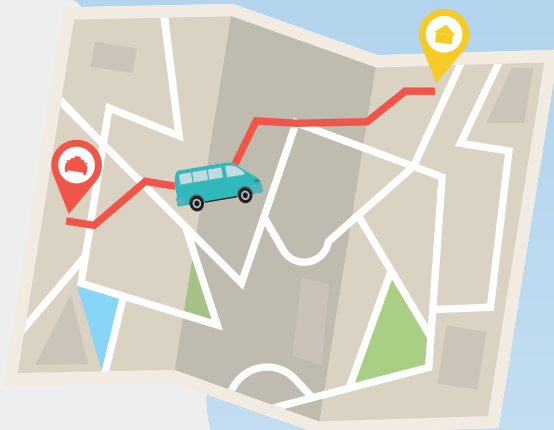

**C'EST
NOUVEAU !**

À partir du
8 JANVIER 2024

NAVETTE *collective*

DES FORÊTS DU PERCHE

Tous les mercredis et vendredis
sur le territoire des Forêts du Perche
et à destination des gares de La Loupe
et de Verneuil d'Avre et d'Iton

2€

Le trajet

**J'ACHÈTE UN TICKET,
JE RÉSERVE,
JE VOYAGE !**

Modalités et points de vente des tickets de transport à retrouver sur les dépliants
disponibles en mairie, à l'Office de Tourisme, chez France Services ainsi que sur
www.lesforetsduperche.fr