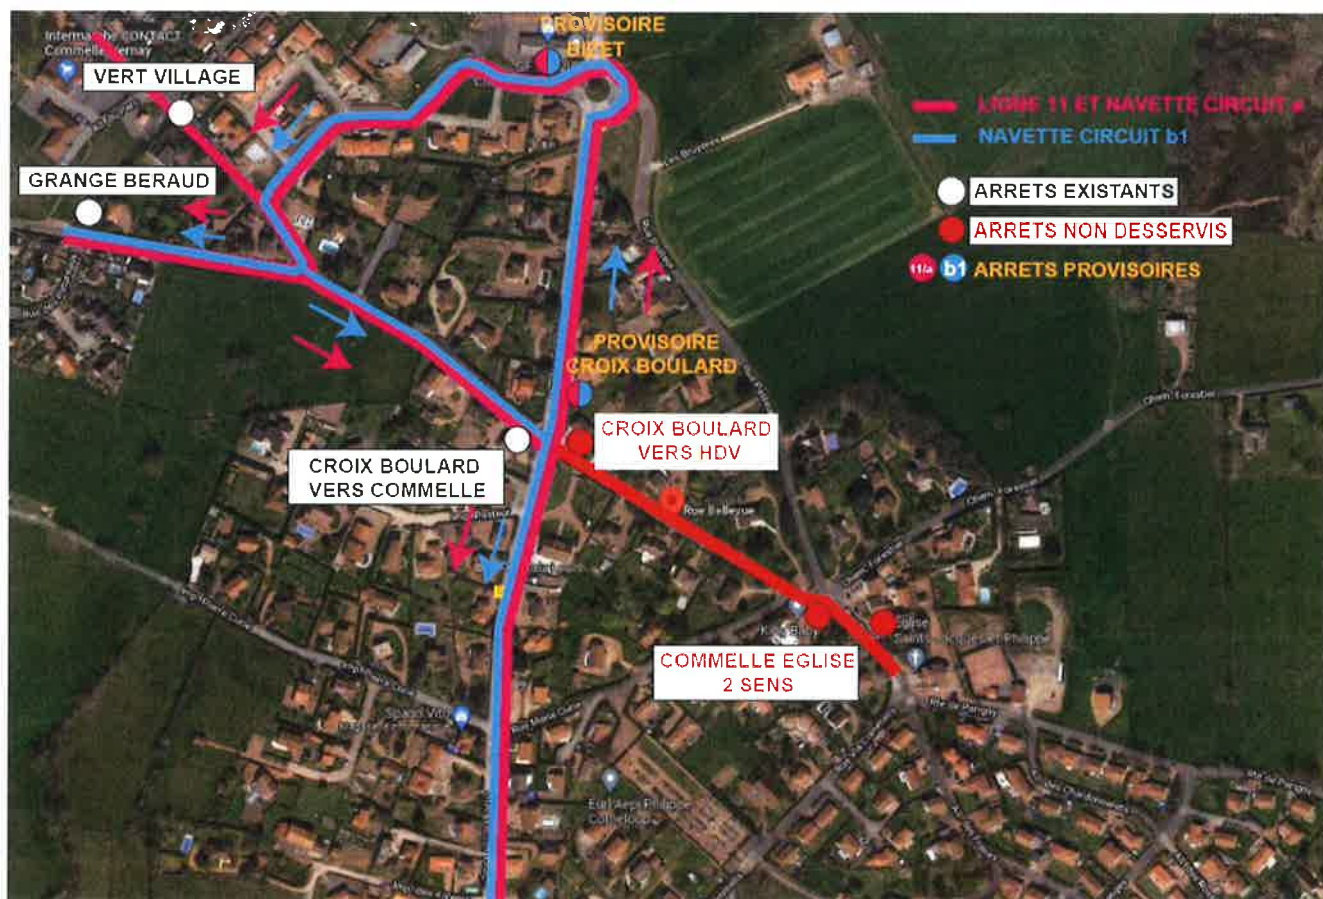

Ligne 11 et navette a

Travaux rue Bellevue et rue Pasteur

MODIFICATION DEVIATION L11 ET CIRCUIT a

A PARTIR DU LUNDI 16 MAI 2022 ET PENDANT LA DUREE DES TRAVAUX (minimum 5 semaines)

Les bus ligne 11 et les cars de la navette **scolaire a** emprunteront :

Vers HDV : Les rues V.Hugo, G.Bizet pour reprise itinéraire normal rue J.Ferry
Arrêt non desservi : Commelle Eglise reporté arrêt provisoire rue V.Hugo ou arrêt Provisoire rue G.Bizet.

Vers Commelle : Les rues Jules Ferry et V. Hugo pour rejoindre Commelle Bourg.
(Plus de passage rue G.Bizet vers Commelle). L'arrêt Croix Boulard vers Commelle est de nouveau desservi par les lignes 11 et a.

Arrêts non desservis : A. Provisoire G.Bizet et Commelle Eglise vers Commelle reportés arrêt CROIX BOULARD situé rue J.Ferry.

Recevez les Infos trafics par SMS
Inscriptions sur www.bus-star.com