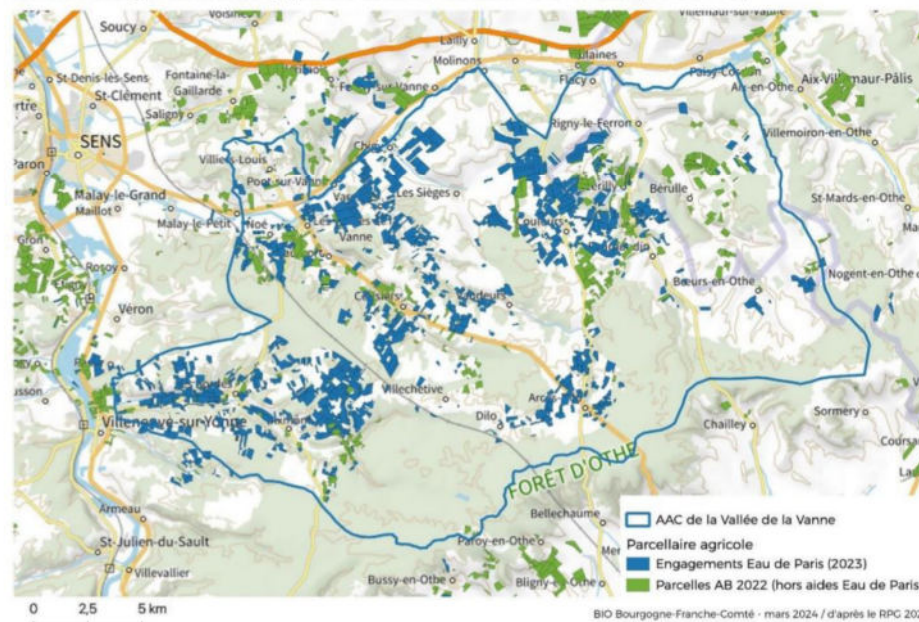

L'animation agricole

Nos ressources en eau sont principalement situées à proximité de terres agricoles. Les agriculteurs sont donc des partenaires essentiels des démarches de préservation de la qualité de l'eau. Le poste d'animateur agricole consiste à être le médiateur qui accompagne les agriculteurs à titre volontaire sur des programmes d'action. Les actions de l'animation agricole permettront d'avoir des bénéfices sur la qualité de l'eau sur le long terme ; Comme par exemple :

Selon le secteur, des animations de différentes structures sont chargées de les accompagner dans la mise en œuvre de ces actions. C'est notamment le cas sur la Vallée de la Vanne où Eau de Paris mène des actions avec des partenaires techniques locaux.

Surfaces en agriculture biologique sur l'AAC de la Vallée de la Vanne (2022-2023)

Le Syndicat c'est ;

- ◆ 21 ressources
- ◆ 22 réservoirs sur tour
- ◆ 41 réservoirs semi-enterrés
- ◆ 6 stations de traitement (produits phytosanitaires)

Aperçu de l'animation réalisée par Eau de Paris

Nos captages concernés par une convention de partenariat avec Eau de Paris :

- ◆ La Vanche à Molinons
- ◆ Grand Près dit Vareilles à Pont-Sur-Vanne
- ◆ La Guinant à Sormery
- ◆ La Tuilerie à Sormery
- ◆ Source du Lavoir à Arces-Dilo
- ◆ Source de Sévy à Venizy-Sévy