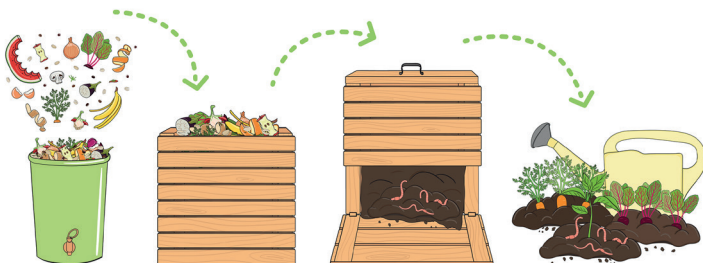

RIEN NE SE PERD, RIEN NE SE CRÉE, TOUT SE TRANSFORME !*

5 BONNES RAISONS de passer au COMPOSTAGE

- Diminuer de 30 % le poids de sa poubelle de résiduels (= ordures ménagères)
- Faire son propre engrais pour son potager, les espaces verts, les plantes d'intérieur et d'extérieur...
- Limiter les apports en déchèterie et réaliser ainsi des économies de déplacement
- Maîtriser le coût de traitement des déchets pour la collectivité
- Un geste simple à adopter pour lutter contre le changement climatique

UNE MISE À DISPOSITION AURA LIEU LE

À

*À la fin du 18e siècle, Antoine de Lavoisier, mathématicien et chimiste, affirme que dans toutes les réactions de ces expériences : « Rien ne se perd, rien ne se crée, tout se transforme »

Pour tout renseignement sur le compostage
ou pour réserver un composteur 02 50 68 90 27
environnement@agglo-lisieux.fr | www.lisieux-normandie.fr

avec le soutien de RÉGION
NORMANDIE