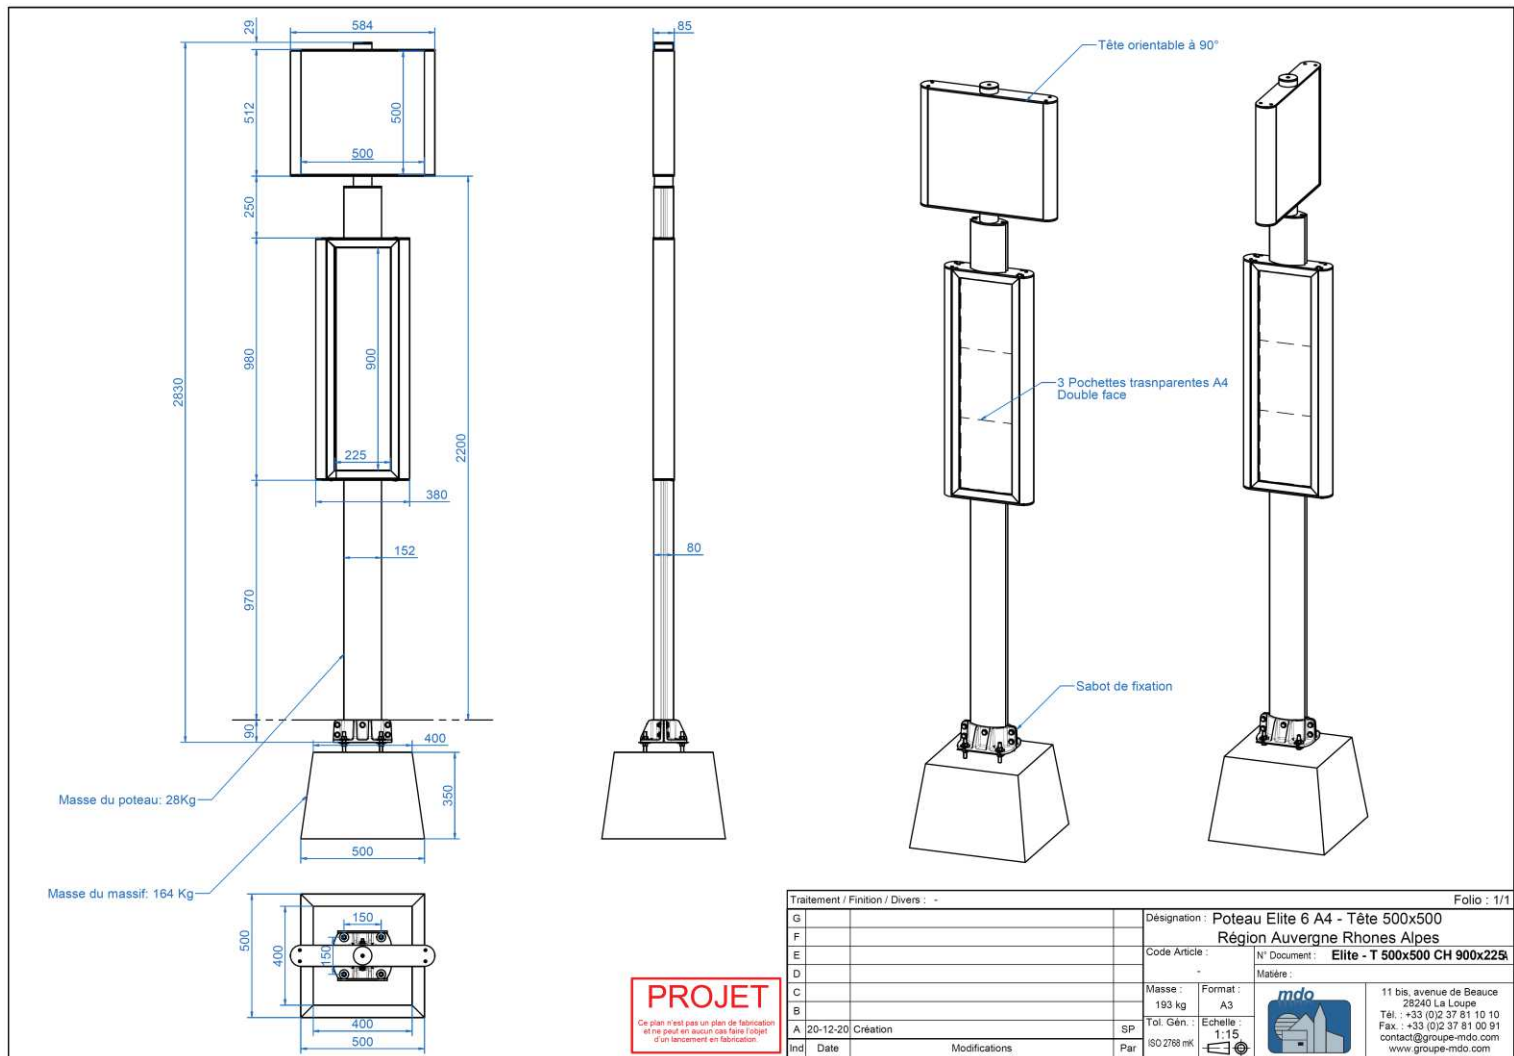

## INTEGRATIONS PAYSAGERES DU POTEAU ELITE

Poteau Elite avec cadre d'information 6 documents et tête 500x500.

Poteau Elite avec cadre d'information 12 documents et tête 500x800.

Exemple de poteau Elite avec socle pour poteau provisoire.

## VISUELS 3D DU POTEAU ELITE

Poteau Elite avec cadre d'information 6 documents et tête 500x500.

Poteau Elite avec cadre d'information 12 documents et tête 500x800.

Poteau Elite avec cadre d'information 12 documents et tête 500x500.

## PLANS DE LA GAMME ELITE ADAPTEE AU MARCHÉ

**PROJET**  
Ce plan n'est pas un plan de fabrication  
et ne peut en aucun cas être utilisé  
à un moment en fabrication.

G		F		E		D		C		B		A		Ind	
Traitement / Finition / Divers : -															
Désignation : Poteau Elite 6 A4 - Tête 500x500 Région Auvergne Rhones Alpes															
Code Article : Elite - T 500x500 CH 900x225															
Matière :															
Masse :		Format :		Tol. Gén.		Echelle :		ISO 7183		SP		Par		Modifications	
193 kg		A3		1:15		1:15		mk		Création					
11 bis, avenue de Beaulac 28240 La Loupe Tel. : +33 (0)2 37 81 10 10 Fax : +33 (0)2 37 81 00 01 contact@groupe-mdo.com www.groupe-mdo.com															