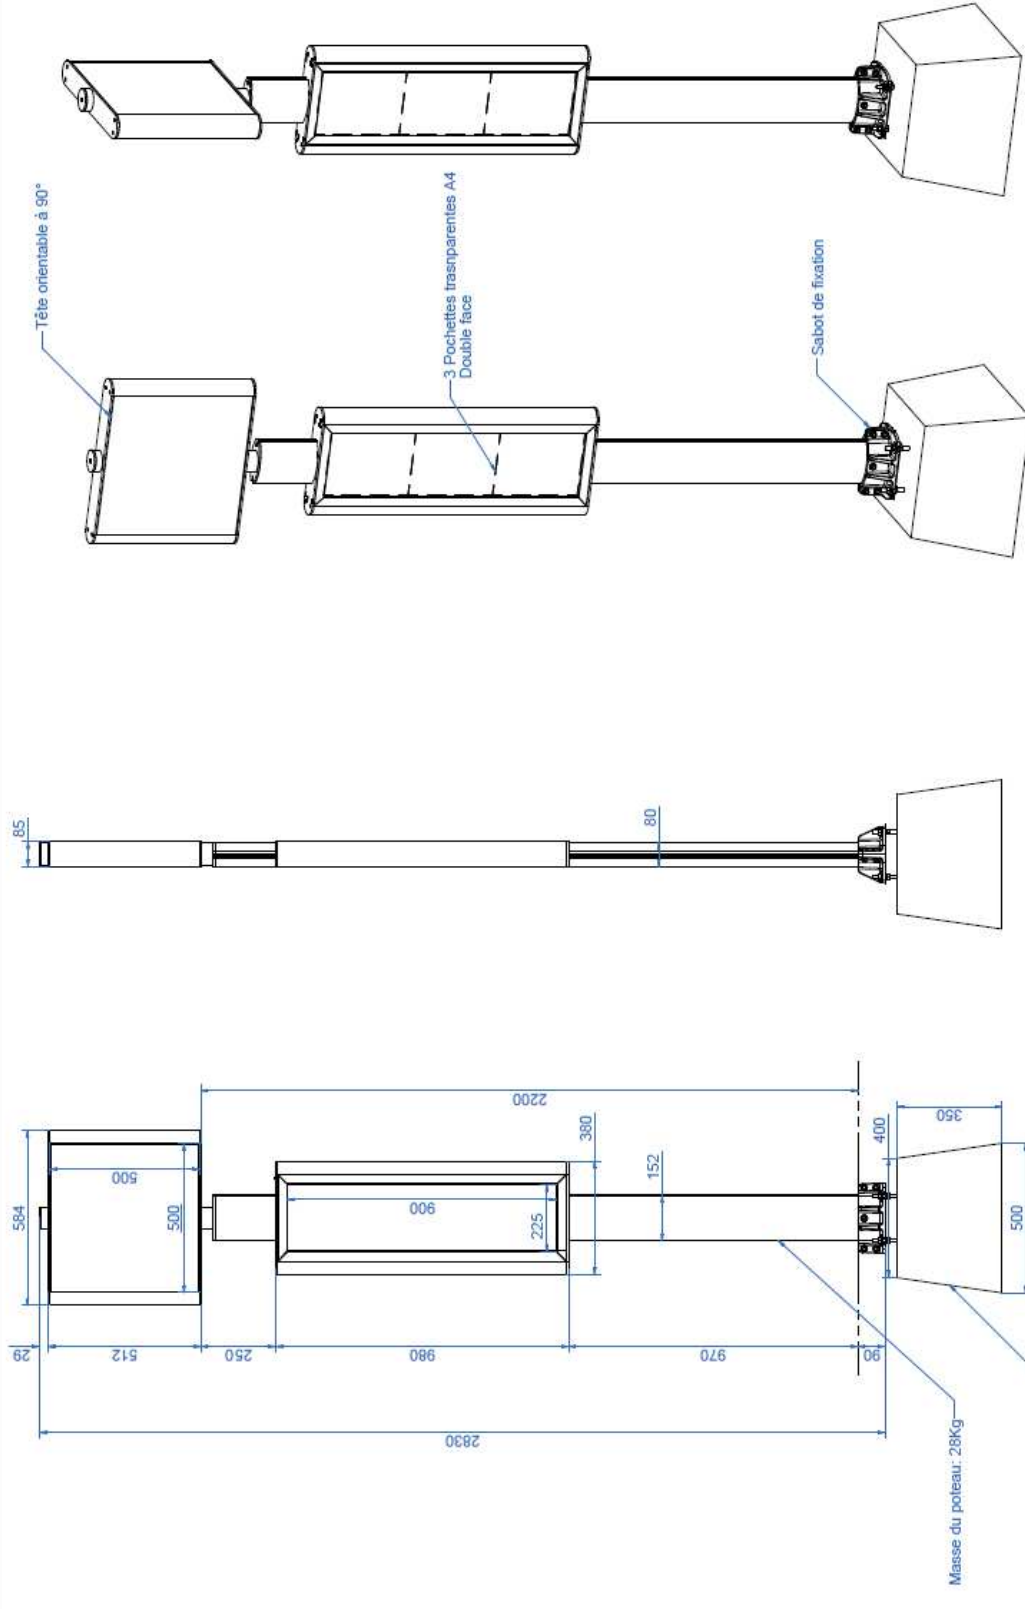

## INTEGRATIONS PAYSAGERES DU POTEAU ELITE

Poteau Elite avec cadre d'information 6 documents et tête 500x500.

Poteau Elite avec cadre d'information 12 documents et tête 500x800.

Exemple de poteau Elite avec socle pour poteau provisoire.

## VISUELS 3D DU POTEAU ELITE

Poteau Elite avec cadre d'information 6 documents et tête 500x500.

Poteau Elite avec cadre d'information 12 documents et tête 500x800.

Poteau Elite avec cadre d'information 12 documents et tête 500x500.

## PLANS DE LA GAMME ELITE ADAPTEE AU MARCHÉ

**PROJET**  
Ce plan n'est pas un plan de fabrication  
et ne peut en aucun cas être utilisé  
à un moment en fabrication.

G		F		E		D		C		B		A		Ind	
Traitement / Finition / Divers : -															
Désignation : Poteau Elite 6 A4 - Tête 500x500 Région Auvergne Rhones Alpes															
Code Article : Elite - T 500x500 CH 900x225															
Matière :															
Masse :		Format :		Tol. Gén.		Echelle :		ISO 7183		SP		Par		Modifications	
193 kg		A3		1:15		1:15		mk		Création					
11 bis, avenue de Beaulac 28240 La Loupe Tel. : +33 (0)2 37 81 10 10 Fax : +33 (0)2 37 81 00 01 contact@groupe-mdo.com www.groupe-mdo.com															