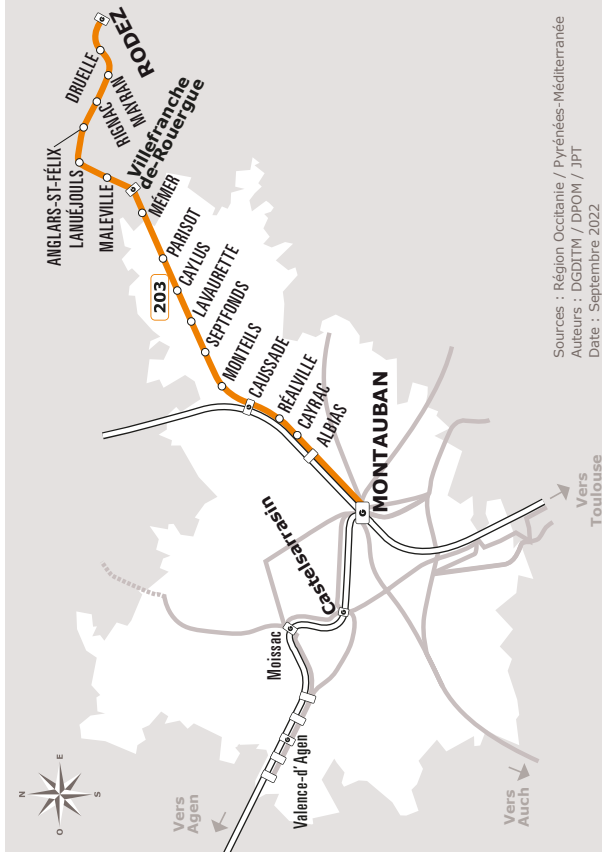

Ne circule pas le 1er mai

(1) Descente interdite

(2) Montée interdite

Sources : Région Occitanie / Pyrénées-Méditerranée
Auteurs : DGDITM / DPOM / JPT
Date : Septembre 2022

ANNÉE 2022 - 2023
Du 1/09/2022 au 31/08/2023

Tarn-et-Garonne
Aveyron

203

Horaires
AUTOCAR

Ligne 203

Montauban
> Villefranche de Rouergue