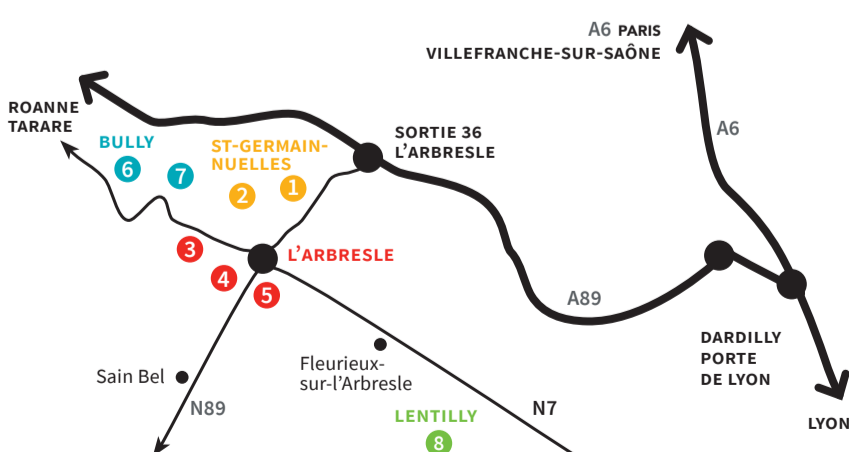

L'ARBRESLE

- 3 • **salle Claude Terrasse**, 201 rue de Paris • 69210 L'Arbresle
- 4 • **salle d'exposition de la médiathèque**, entrée côté MJC, rue du Docteur Michel • 69210 L'Arbresle
- 5 • **église Saint-Jean-Baptiste**, place de l'Abbé Dalmace • 69210 L'Arbresle

BULLY

- 6 • **centre-bourg Bully**
- 7 • **salle du Repiel**, chemin du Repiel • 69210 Bully

LENTILLY

- 8 • **la Passerelle**, 10 rue Chatelard Dru • 69210 Lentilly

un monde de spectacles

Bully • L'Arbresle • Saint-Germain-Nuelles