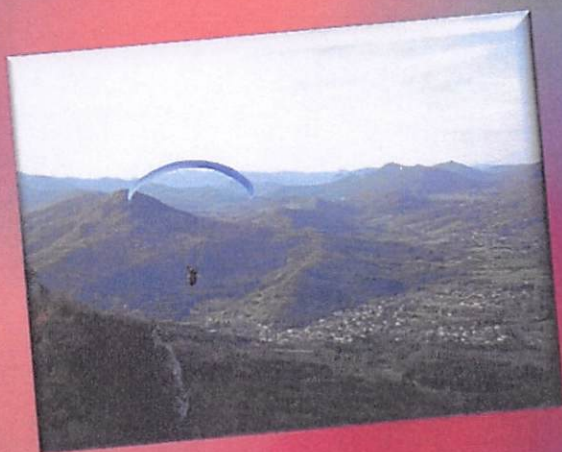

Club de parapente du pays d'olmes

ENVOL CATHARE

ENVOL CATHARE CE SONT 3 SITES DE VOL MAGNIFIQUES :

**LES FALAISES DE BELESTA « LA GRENOUILLE »
LA STATION DE SKI DES MONTS D'OLMES
LE CHÂTEAU DE MONTSÉGUR**

Appel au soutien pour l'aménagement du site de décollage de BELESTA dit « La Grenouille »
Table de pique-nique et table d'orientation sur un circuit de randonnée qui vous fera découvrir un panorama exceptionnel sur la haute vallée de l'Hers.
Participation financière déductible.