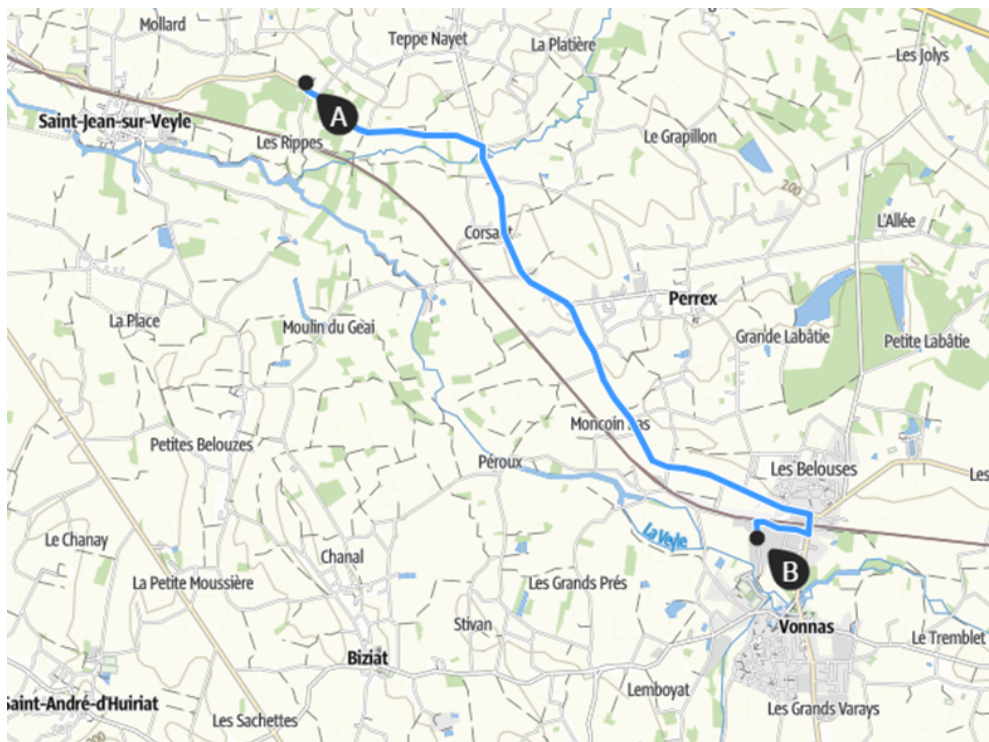

DÉCHÈTERIE DE
SAINT JEAN SUR VEYLE

**FERMETURE POUR TRAVAUX
DE MISE EN CONFORMITÉ**

Pour la sécurité des usagers et le bon déroulement du chantier la déchèterie sera fermée au public

**DU LUNDI 28 AOÛT AU
JEUDI 23 DÉCEMBRE 2023**

Du 28 août au
31 octobre

Du lundi au vendredi
Samedi
Dimanche

9h-12h / 14h-18h
9h-13h / 14h-18h
9h-12h

Du 1er novembre
au 23 décembre

Du lundi au samedi
Dimanche

9h-12h / 14h-17h
Fermée

Smidom
Veule Saône

Déchèterie de Vonnas – Rue de l'Industrie – 01540 VONNAS