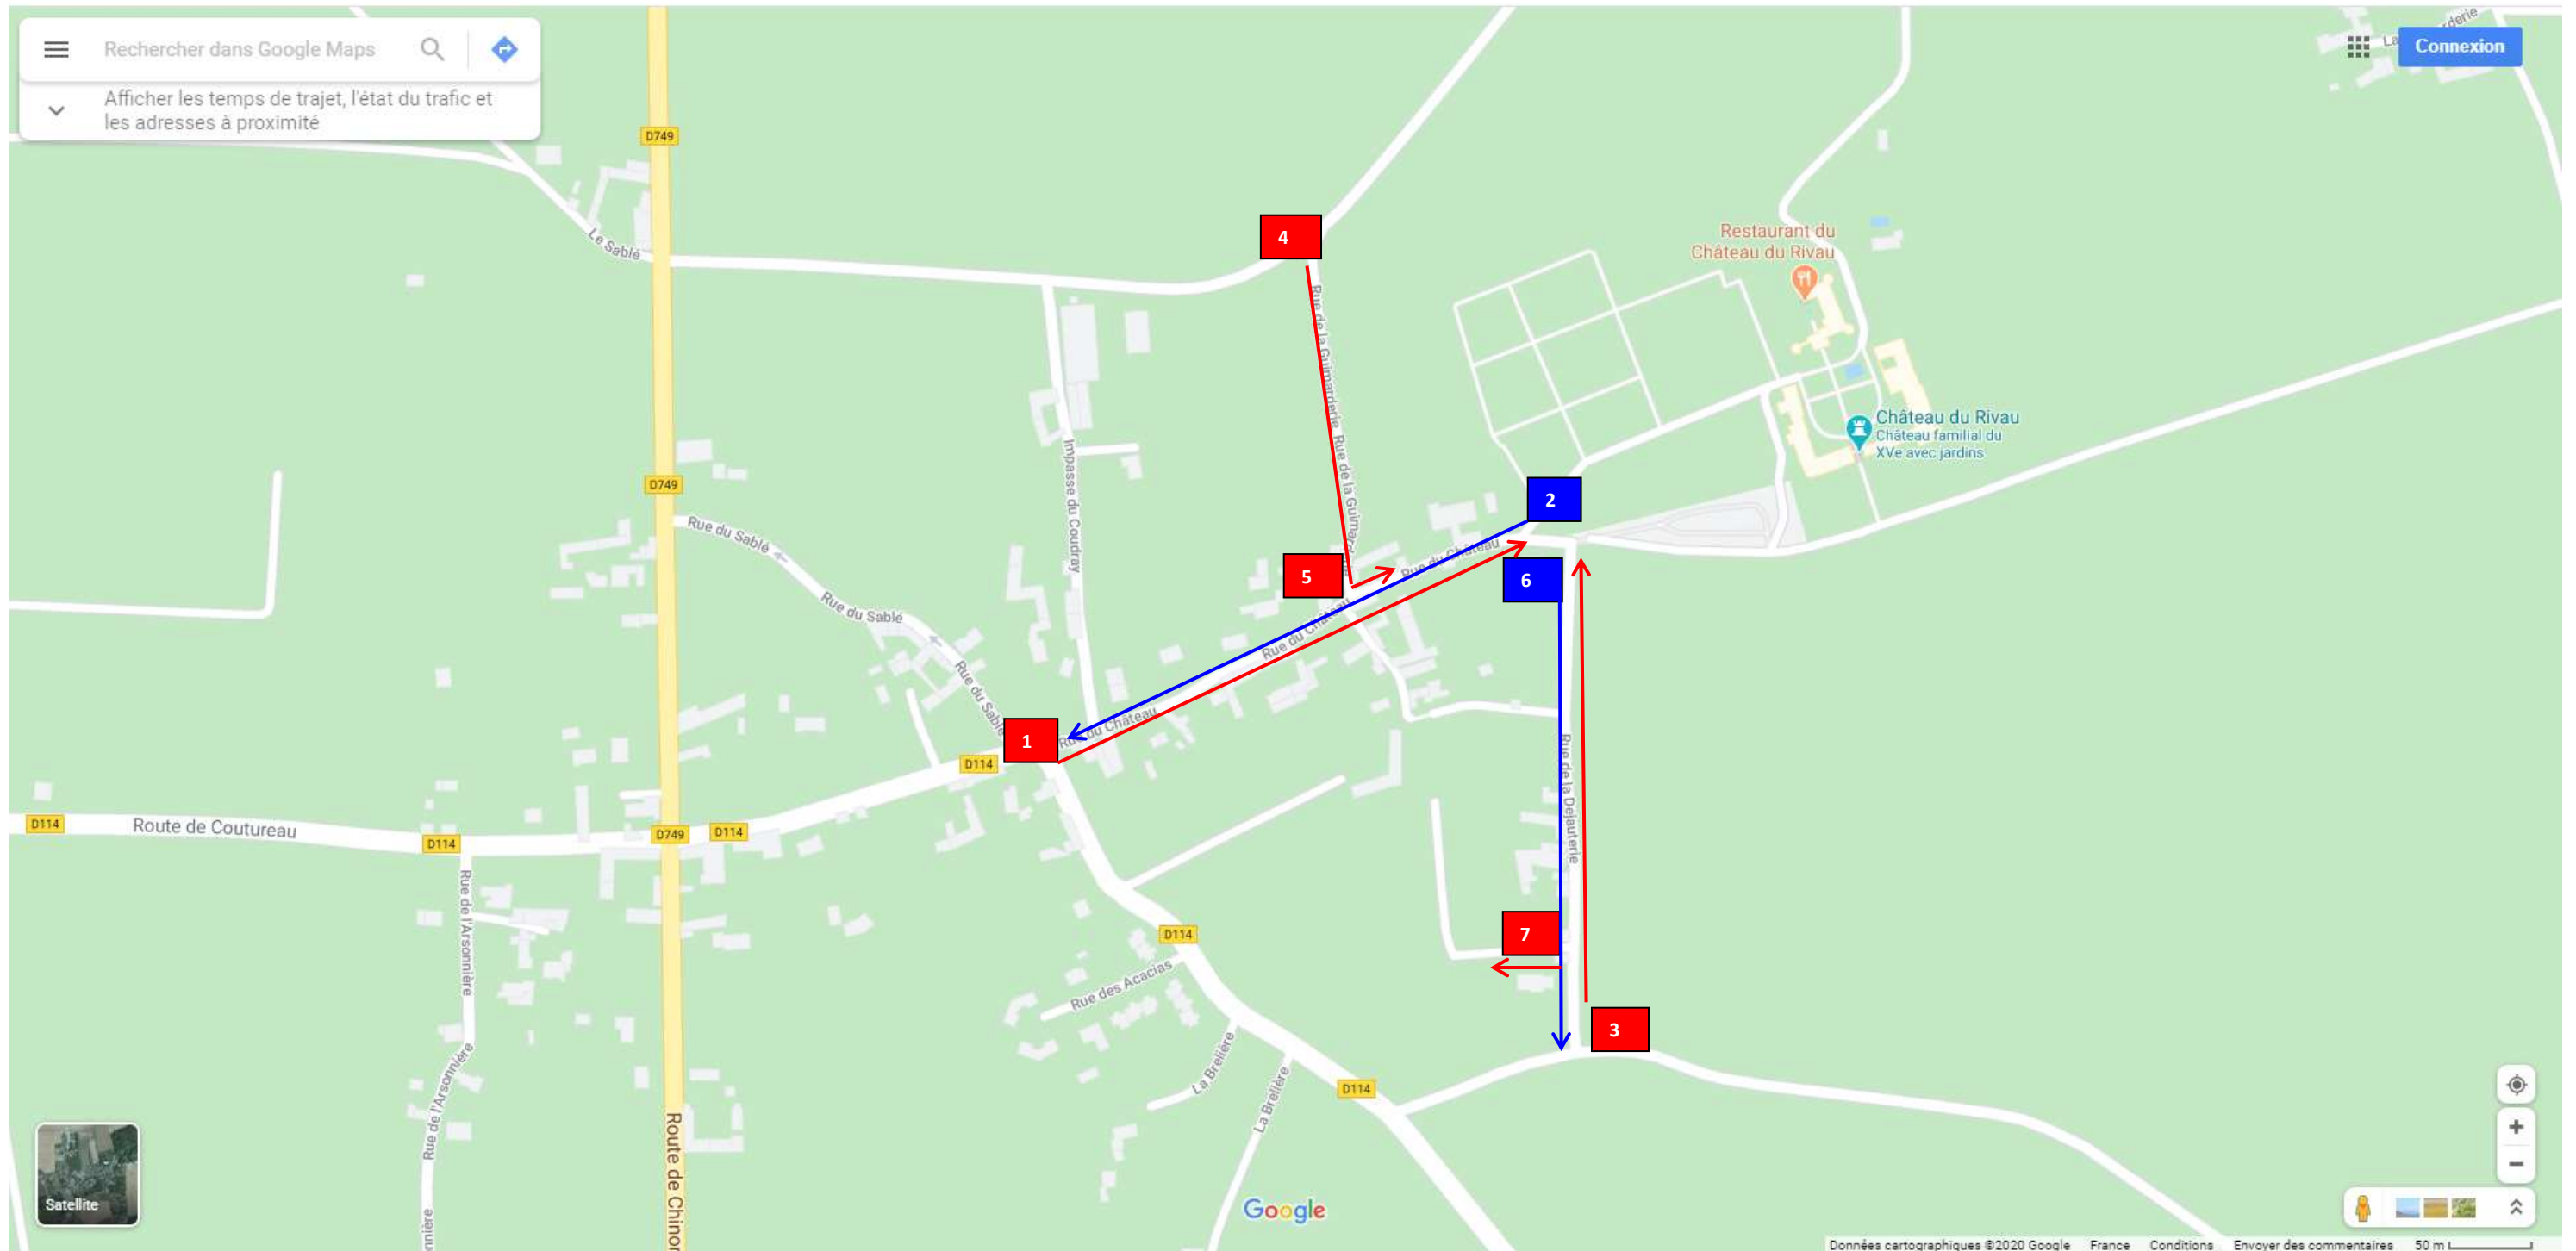

- 1 sens interdit rue du Château depuis la RD 114 (panneau)
- 2 sens unique obligatoire pour les véhicules rue du château depuis le château (panneau)
- 3 stationnements interdits sur toute la longueur de la rue de la Déjauterie (panneaux + rubalise)
- 4 sens interdit rue de la Guimarderie depuis la voie communale 301 (panneau)
- 5 interdiction de tourner à gauche (panneau) depuis la rue de la Guimarderie vers la rue du Château (pour ceux qui ne savent pas lire le panneau d'interdiction mentionné en 4)
- 6 sens obligatoire pour les bus, rue de la Déjauterie, depuis le château (panneau)
- 7 passage interdit dans l'impasse de la Guimarderie sauf urgences et riverains (rubalise)

CIRCULATION TEMPORAIRE LES 23 & 24 OCTOBRE 2021