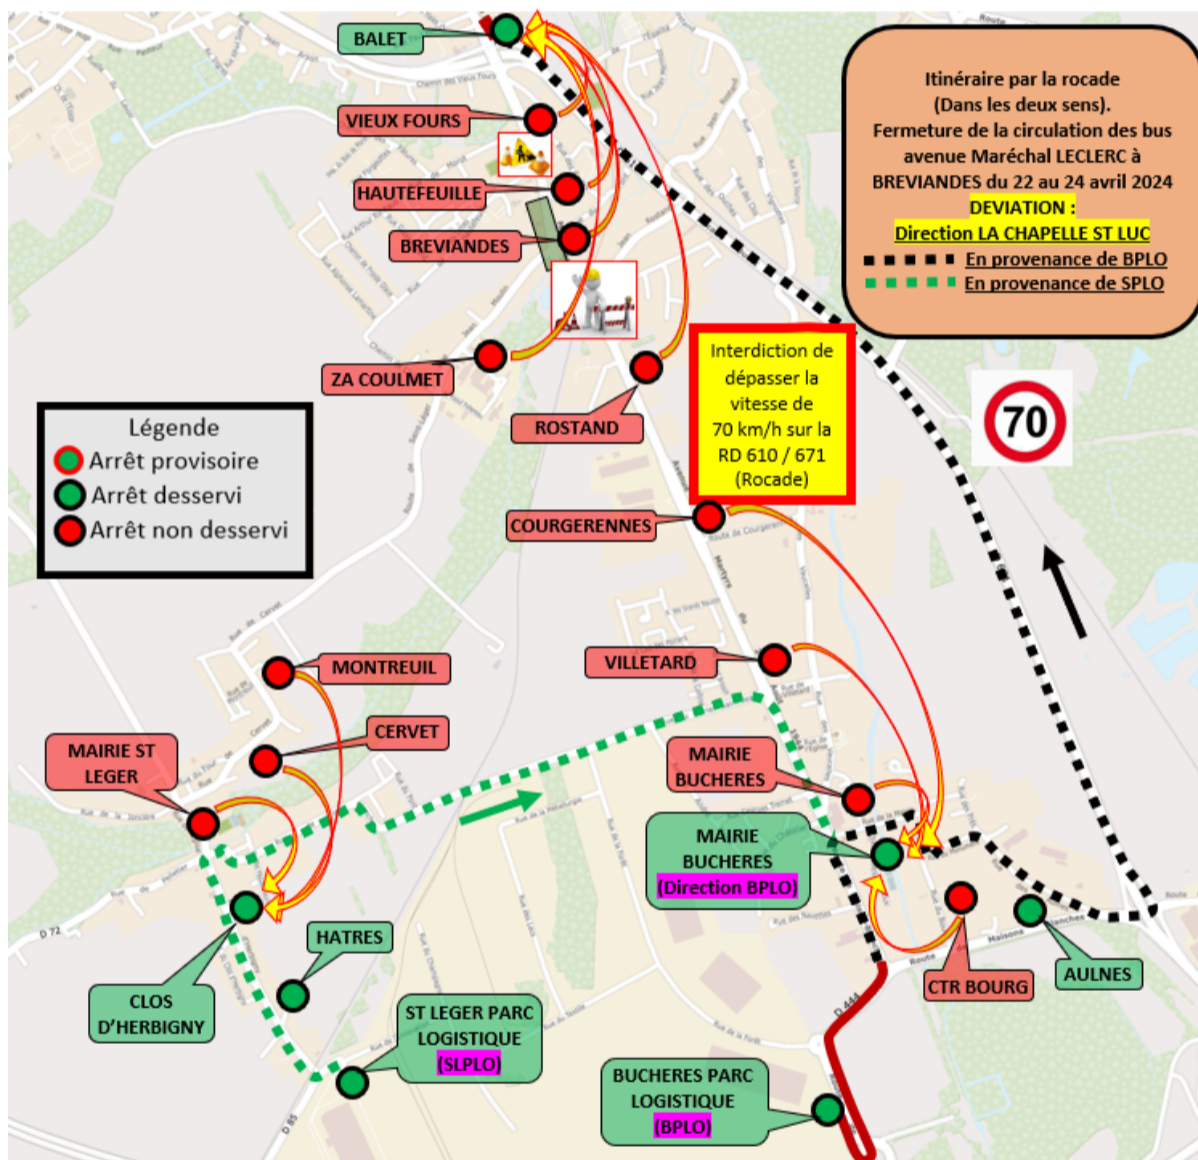

L2 Fermeture centre ville BREVIANDES du 22 au 24 avril 2024.

Déviation du 22/04/2024 au 24/04/2024

De 05h00 à 23h30

Cause : Travaux interdisant l'accès aux bus sur de l'avenue Marechal Leclerc à BREVIANDES.

Réglementation de la circulation : Circulation interdite avenue Marechal Leclerc à BREVIANDES durant les travaux.

Déviation de la ligne 2

Dans le sens Buchères - St Léger vers Chapelle St Luc ,

Si vous partez de BUCHERES PARC LOGISTIQUE : A votre arrivée à l'entrée de BUCHERES, prendre à gauche sur la route de Maisons Blanches, prendre à droite sur la rue de la Mairie, prendre à droite sur la rue du Bourg, prendre à gauche sur la rue du Monument, prendre à droite sur la rue des Aulnes. Au stop, prendre à gauche sur la D444 et passer sous le pont pour tourner à gauche en direction de Troyes sur la D671, au rond-point prendre la deuxième sortie et continuer sur la D610, prendre la sortie N°11 en direction de Troyes et tourner à droite sur l'avenue du Général Leclerc afin de reprendre l'itinéraire de votre ligne.

Si vous partez de ST LEGER PARC LOGISTIQUE : Après l'arrêt CLOS D'HERBIGNY, prendre à droite sur la rue de la Planche en direction de BUCHERES (Attention à la circulation très sinueuse dans ST LEGER) continuer jusqu'à BUCHERES, au stop de la D444, prendre à droite (en direction du Mémorial) dans le rond-point prendre la première sortie sur la route de Maisons Blanches, prendre à gauche sur la rue de la Mairie,

prendre à droite sur la rue du Bourg, prendre à gauche sur la rue du Monument, prendre à droite sur la rue des Aulnes. Au stop, prendre à gauche sur la D444 et passer sous le pont pour tourner à gauche en direction de Troyes sur la D671, au rond-point prendre la deuxième sortie et continuer sur la D610, prendre la sortie N°11 en direction de Troyes et tourner à droite sur l'avenue du Général Leclerc afin de reprendre l'itinéraire de votre ligne.