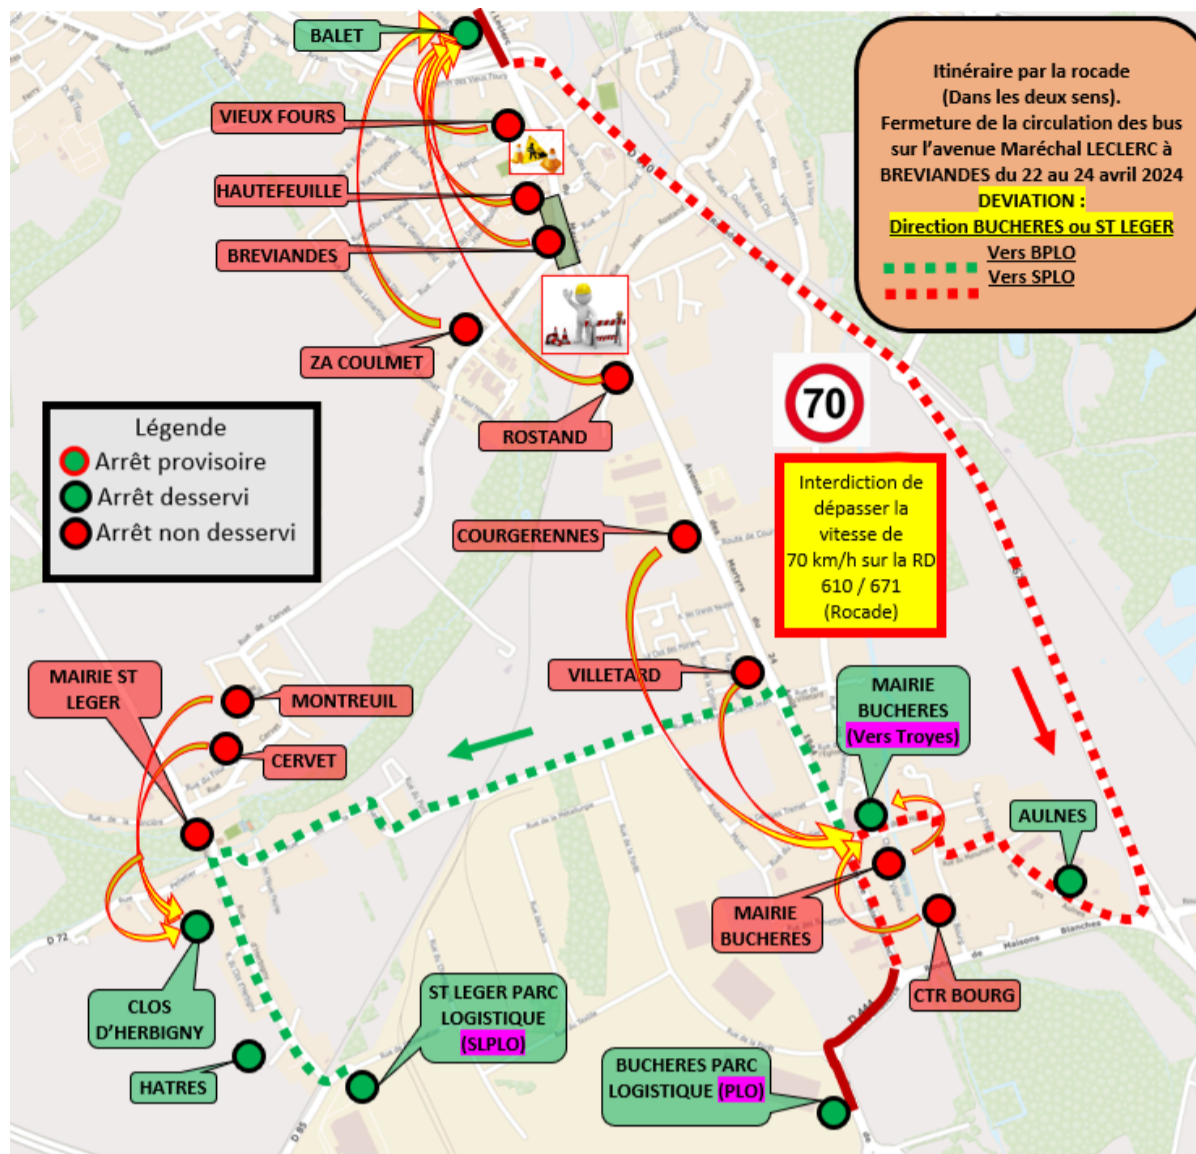

Après l'arrêt BALET prendre à gauche sur le pont de la rocade sur la D610. Passer le rond-point pour continuer sur la D671 et sortir avant le pont en direction de BUCHERES. Puis prendre à droite sur D444, prendre à droite sur la rue des Aulnes, prendre à gauche sur la rue du Monument, prendre à droite sur la rue du Bourg, prendre à gauche sur la rue de la Mairie. Après l'arrêt MAIRIE BUCHERES:

Si vous allez à BUCHERES PARC D'ACTIVITE : Prendre à gauche sur la route de Maison Blanche puis au dernier carrefour prendre à droite sur la route de Chaource afin de reprendre l'itinéraire de votre ligne.

Si vous allez à ST LEGER : Prendre à droite sur la route de Maisons Blanches, dans le rond-point prendre la troisième sortie sur l'avenue des Martyres du 24 Aout, prendre à gauche sur la D85 en direction de ST LERGER par la rue du Poirier Saint Jean, continuer jusqu'à ST LEGER (Attention à la circulation très sinueuse dans ST LEGER), a votre arrivée avant le Bar Tabac prendre à gauche sur la rue d'Herbigny afin de reprendre l'itinéraire de votre ligne.

Déplacements d'arrêts :

<u>Arrêt non desservi</u>	<u>Déplacé vers</u>	<u>Ligne</u>	<u>Sens</u>
VIEUX FOURS	BALET	2	Chapelle St Luc vers Buchères - St Léger
HAUTEFEUILLE	BALET	2	Chapelle St Luc vers Buchères - St Léger
BREVIANDES	BALET	2	Chapelle St Luc vers Buchères - St Léger
ZA COULMET	BALET	2	Chapelle St Luc vers Buchères - St Léger