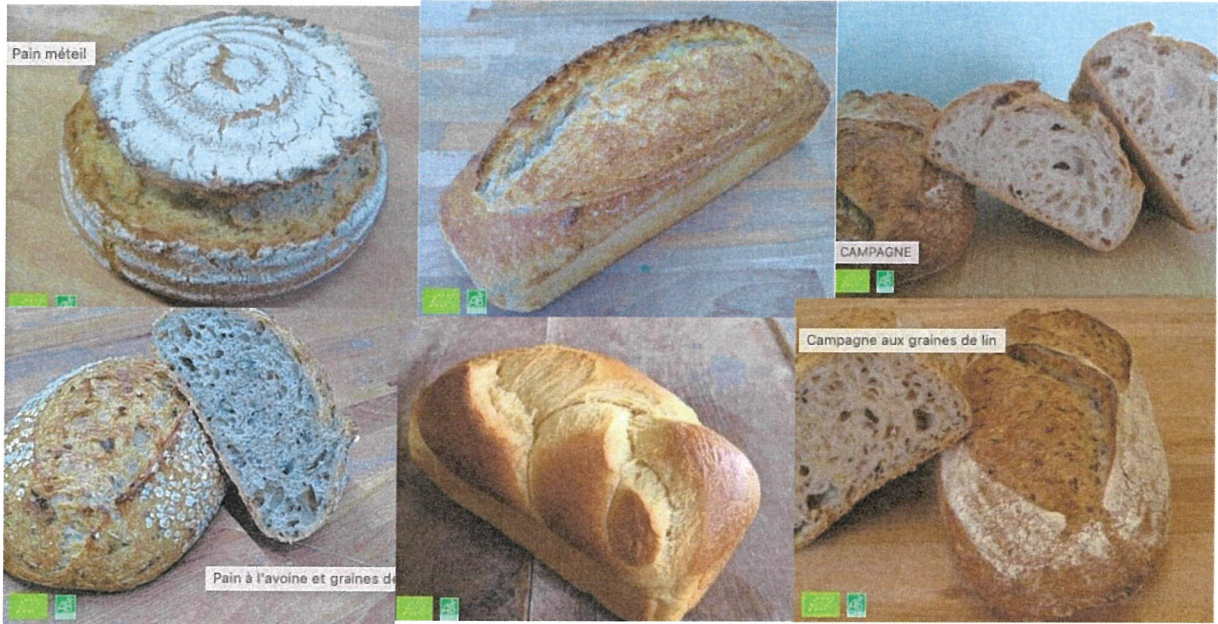

Dépôt de pain dans votre village

Pains et Brioches Bio au levain

A LA FORGE

Contact : adgve@adgve.com

Mercredi de 9h30 à 12h et
Vendredi de 15h à 18h

52, rue du pont de l'Aridaine