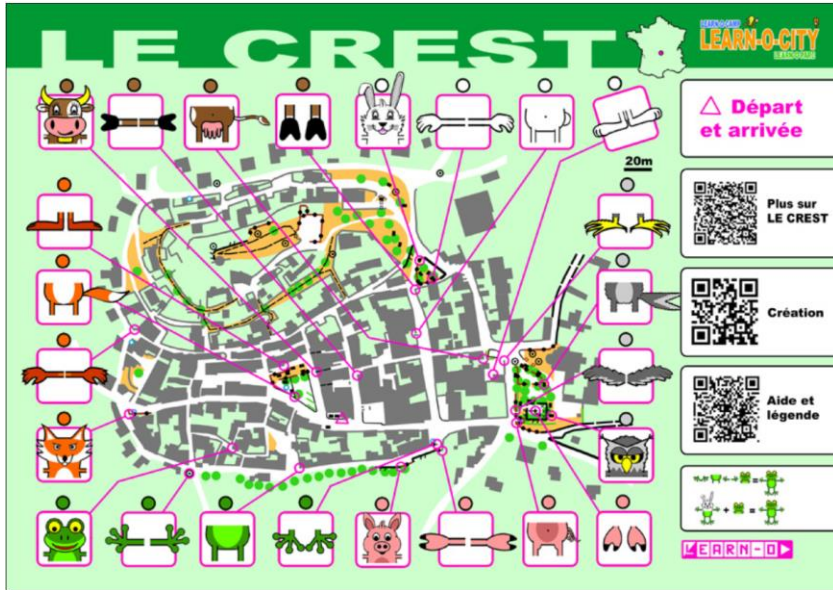

Venez faire ou refaire l'escape game de notre village

Reconstitue les 6 ANIMAUX

Un parcours pour les 4-7 ans

Rendez-vous place Beudonnat Le Crest au niveau du panneau de départ

Venez faire ou refaire l'escape game de notre village

Reconstitue les 6 MONSTRES

Un parcours pour les 8-12 ans

Rendez-vous place Beudonnat Le Crest au niveau du panneau de départ