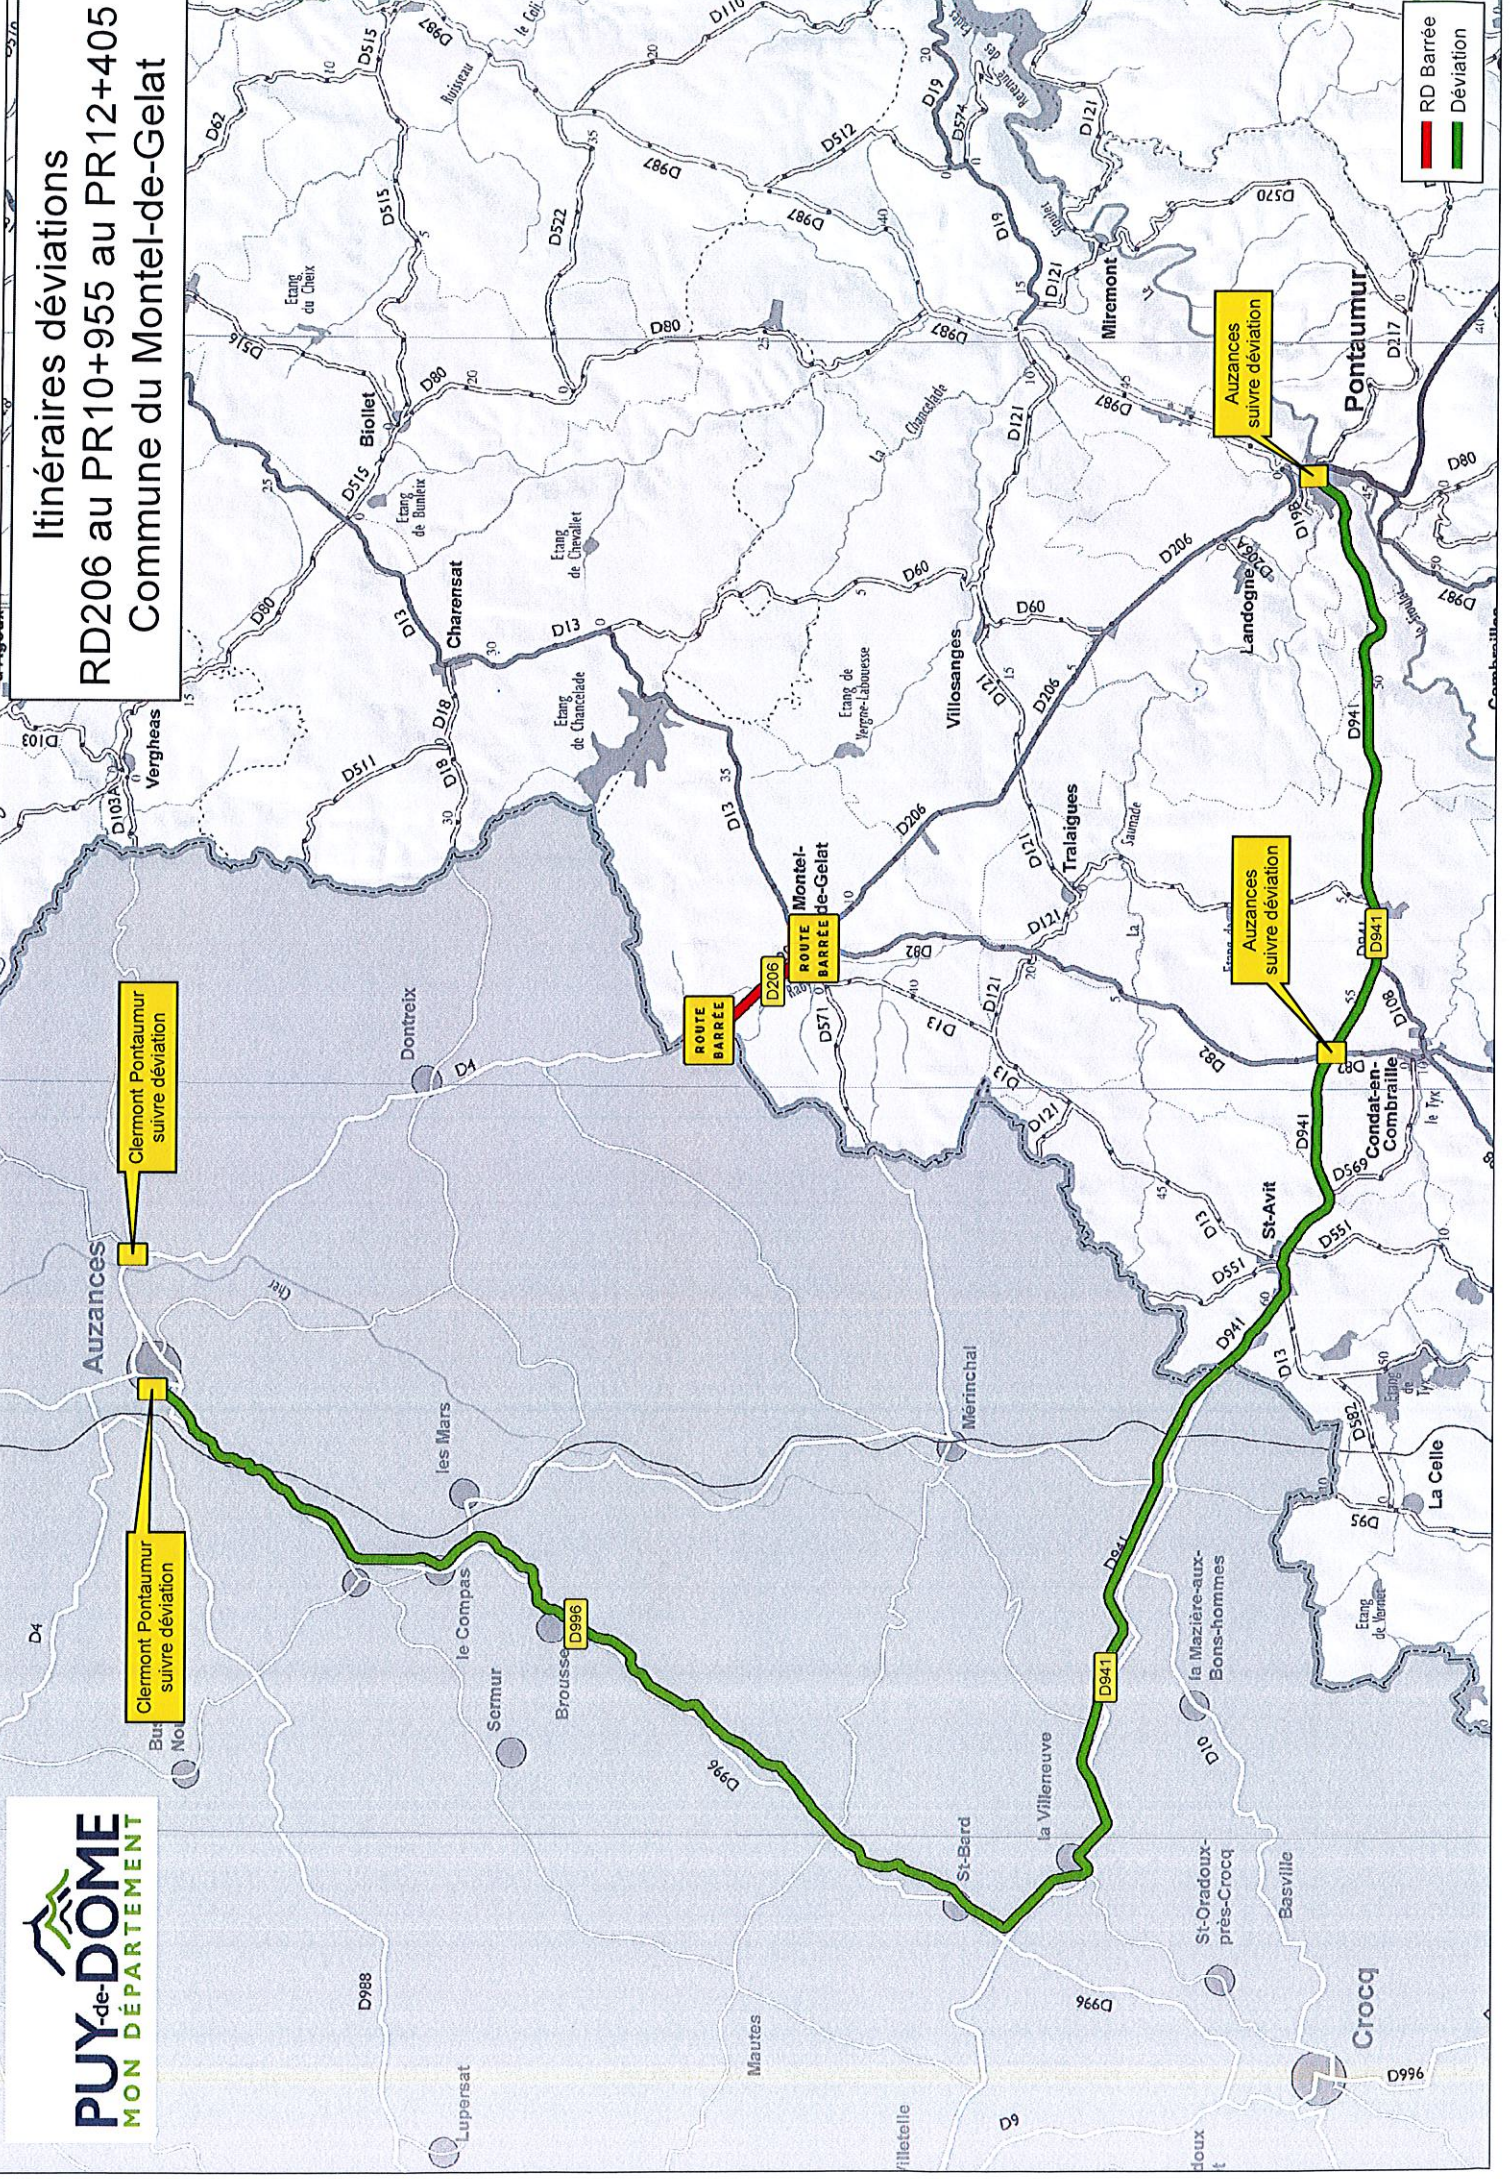

Itinéraires déviations
RD206 au PR10+955 au PR12+405
Commune du Montel-de-Gelat

RD Barrée
Déviation

Clermont Pontaurmur
suivre déviation

Clermont Pontaurmur
suivre déviation

ROUTE
BARRÉE

Montel-
de-Gelat

Auzances
suivre déviation

Auzances
suivre déviation