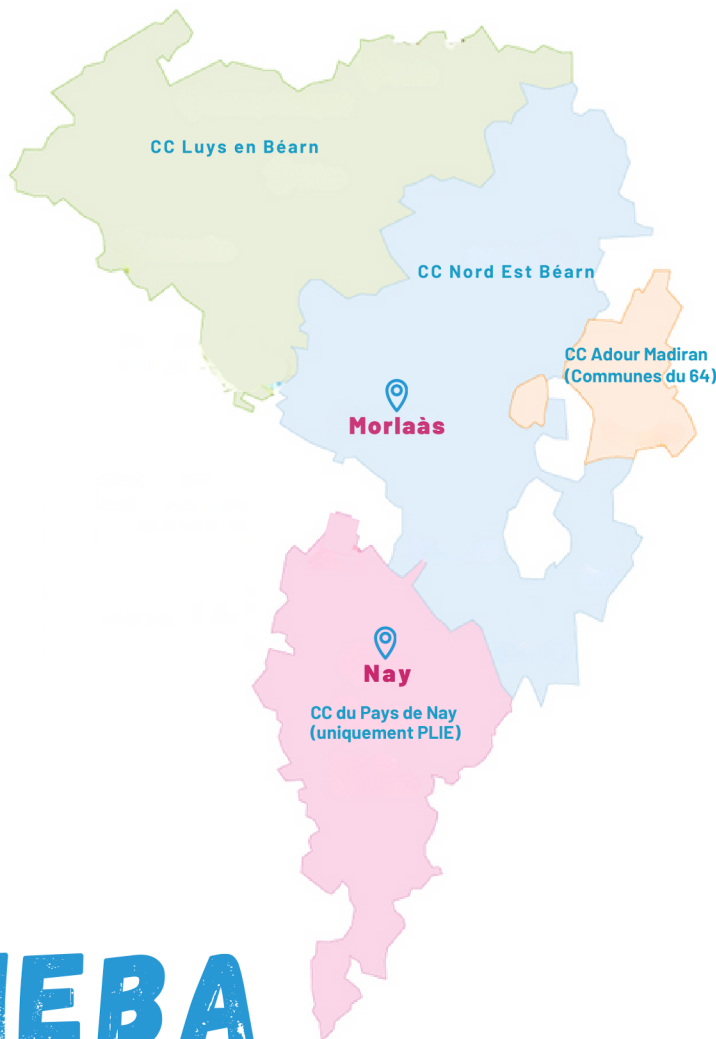

@InsertionEmploiBearnAdour

@InsertionEmploiBearnAdour

**LE BAM INTERVIENT SUR
LES 4 COMMUNAUTÉS DE COMMUNES**

**PLUS PRÈS
DE CHEZ**

Vous !

LE BAM CIRCULE SUR LES ROUTES DU BÉARN GRÂCE AUX FINANCEMENTS :

Financé par

DANONE
ONE PLANET. ONE HEALTH

**CAISSE
D'ÉPARGNE**
Aquitaine Poitou-Charentes

IEBA - Place de la Tour - Morlaàs
05 59 33 63 67 ieba-emploi.com

Cofinancé par
l'Union européenne

Répondant aux problématiques de mobilité des publics sur les territoires ruraux et au non-recours aux droits d'une partie de ces publics par manque d'information et exclusion numérique, l'animation du BAM fait sens commun et révèle une véritable ambition collective « d'aller-vers ».

Le BAM est un outil de repérage et de promotion au service des différents acteurs de l'insertion, de la formation, de l'emploi, de l'accompagnement social et de la santé qui interagissent sur ce même territoire du NORD BÉARN.