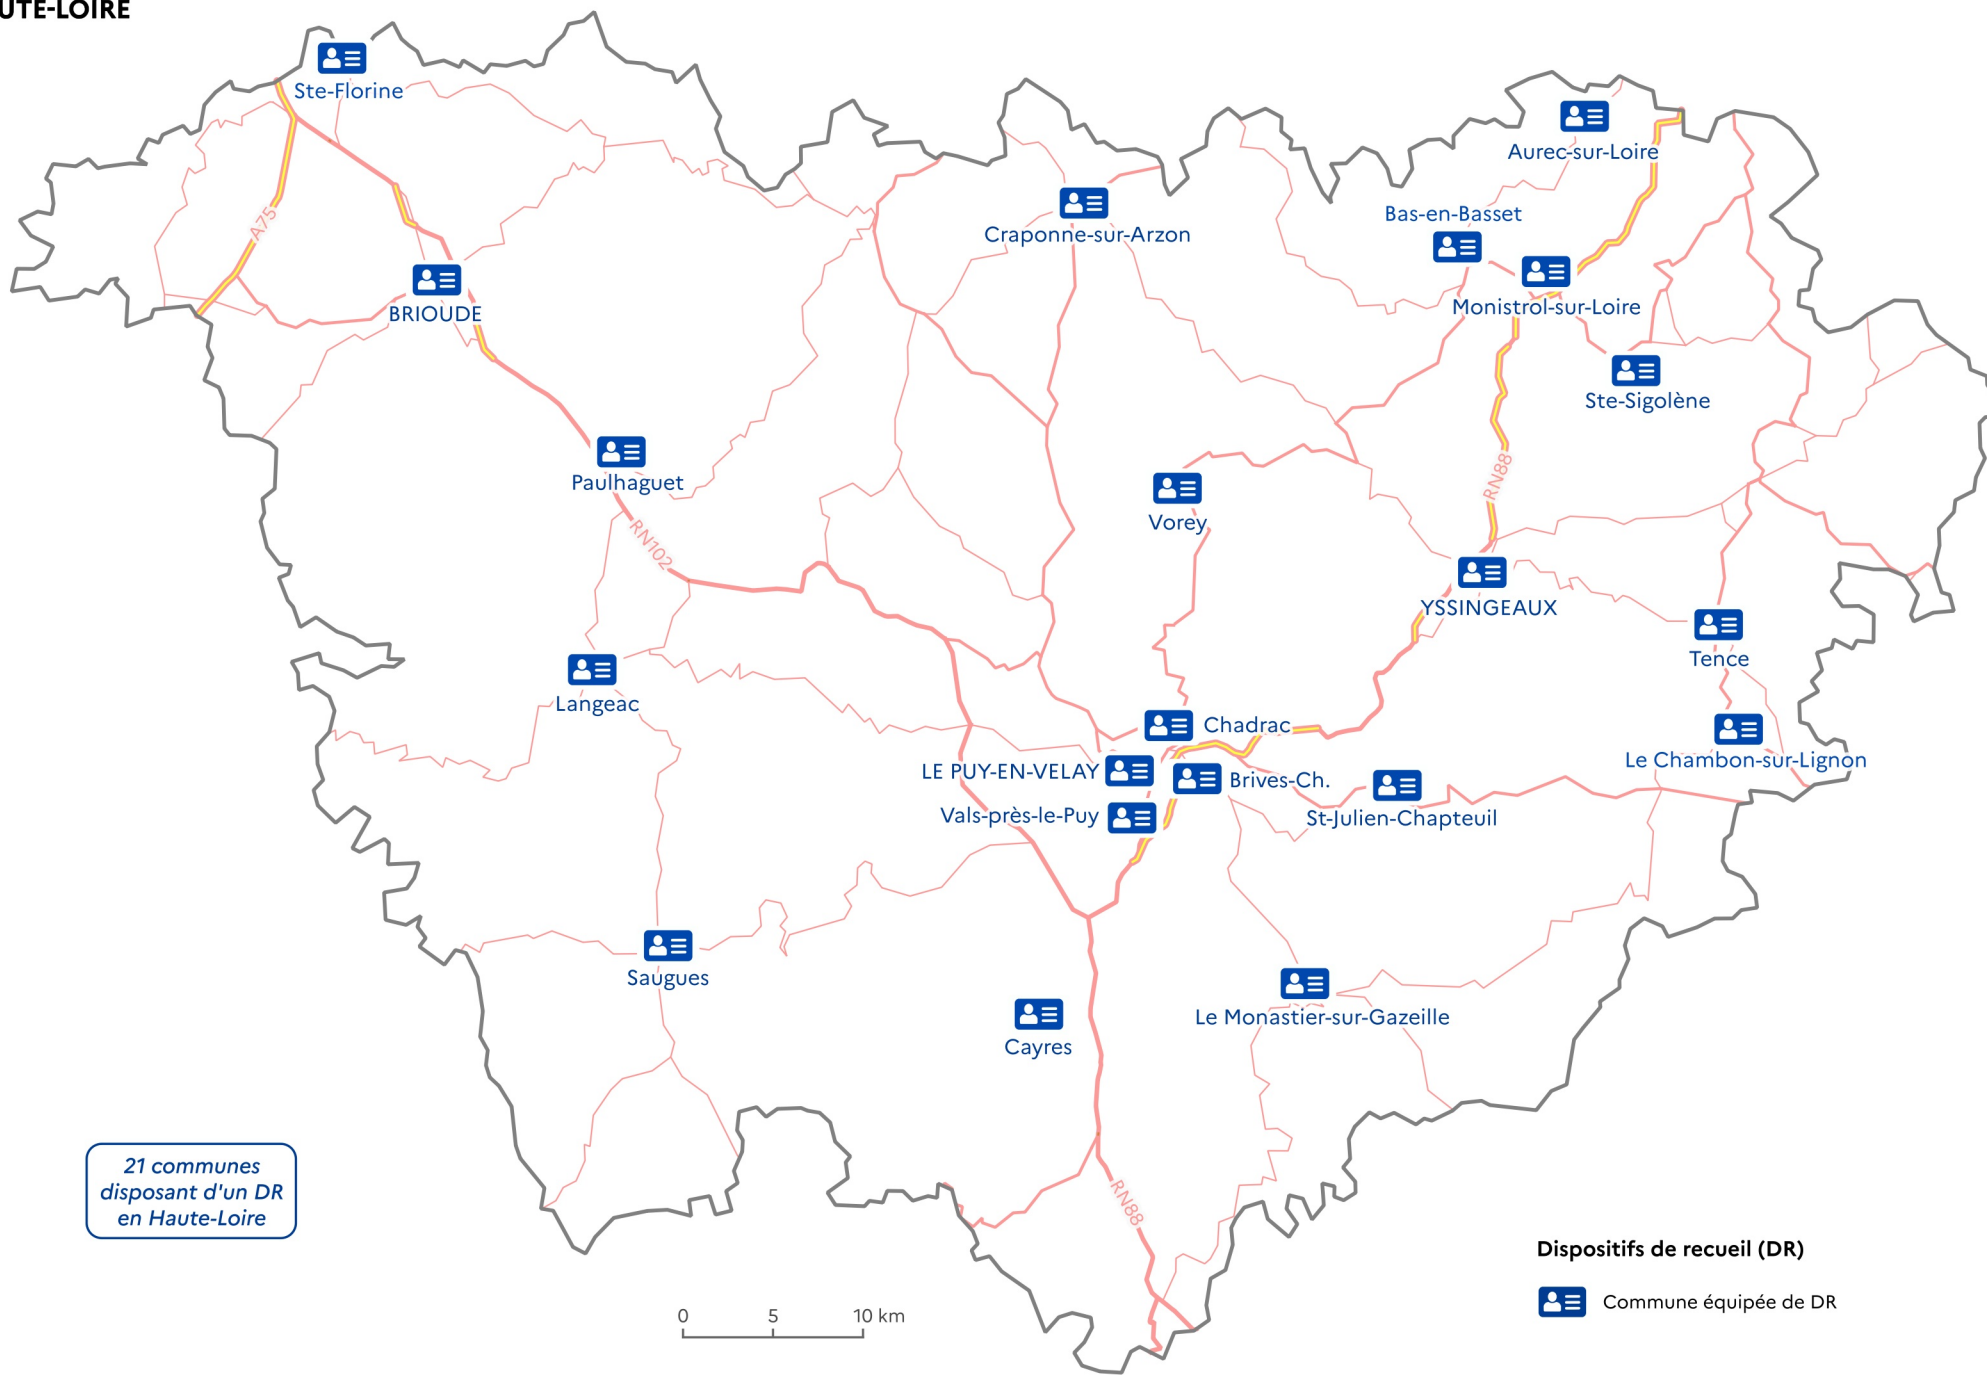

Répartition territoriale des dispositifs de recueil des demandes de cartes nationales d'identité et passeports

21 communes
disposant d'un DR
en Haute-Loire

0 5 10 km

Dispositifs de recueil (DR)
 Commune équipée de DR