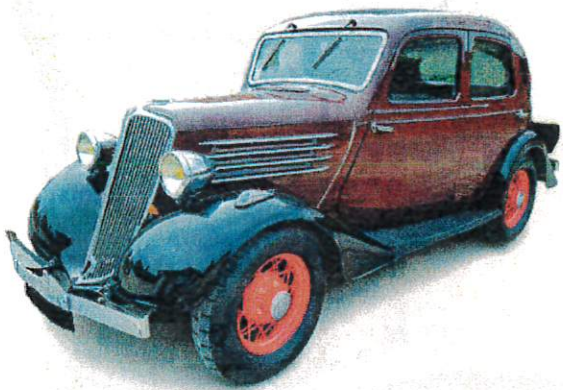

LECHATELET 21250

Dimanche 26 juin 2022

de 9h00 à 18h00

Rassemblement Véhicules Rétro

*Autos Motos anciennes et de collections
réservé aux véhicules d'avant 1990*

Bourse de pièces détachées - Stands

Entrée
gratuite