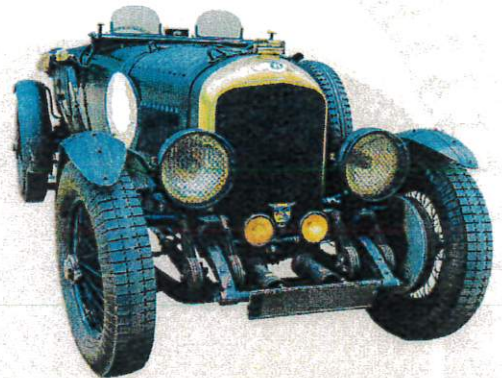

LECHATELET 21250

Dimanche 26 juin 2022

de 9h00 à 18h00

Rassemblement Véhicules Rétro

*Autos Motos anciennes et de collections
réservé aux véhicules d'avant 1990*

Bourse de pièces détachées - Stands

Entrée
gratuite