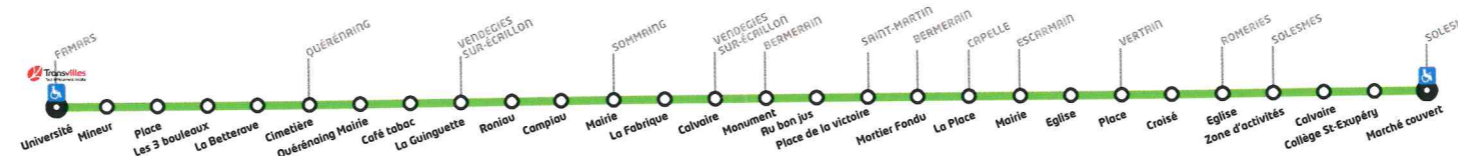

uniquement en période scolaire. uniquement en période de vacances scolaires. qu'au accessible aux Personnes à Mobilité Réduite.

En l'absence de symbole, le service fonctionne toute l'année aux horaires indiqués.

Jours de circulation : L - Lundi / M - Mardi / Me - Mercredi / J - Jeudi / V - Vendredi / S - Samedi / Dim Fêtes - Dimanche et jours fériés.

Nos services ne circulent pas le 1er mai et fonctionnent comme un jour férié le Lundi de Pentecôte.

Vous pouvez retrouver l'ensemble des horaires de la ligne 823 (dont les services complémentaires des périodes scolaires) en contactant notre agence clientèle par téléphone au 03 27 20 29 25 ou sur le site internet arcenciel.hautsdefrance.fr

CORRESPONDANCE AVEC LE RÉSEAU PARTENAIRE

La Région Hauts-de-France et les collectivités partenaires concernées ont souhaité développer et encourager l'intermodalité pour faciliter les échanges entre différents modes de transport comme le train, le car, le métro, etc.

Vous trouverez ci-dessous les différents arrêts de correspondances du réseau d'autocars de la Région (Nord - Arc en Ciel) avec les réseaux de transport en commun partenaires.

ARRÊT	RÉSEAU
FAMARS - Université	Transvilles Tout simplement mobile Renseignements auprès des boutiques Transvilles Allo Transvilles : 03 27 14 52 52 www.transvilles.com

TITRES DE TRANSPORT

Ticket unitaire en vente à bord des autocars : 1 €

Tarification tout public, tarification « jeunes » (- 26 ans), tarification « séniors » (+ de 65 ans), tarification solidaire...

La gamme tarifaire est à retrouver en **Agence Commerciale Voyette de Vertain - 59730 SOLESMES** au 03 27 20 29 25 et sur arcenciel.hautsdefrance.fr

Vous pouvez également recharger vos supports Pass Pass chez l'un de nos dépositaires, (liste consultable sur arcenciel.hautsdefrance.fr).

ou sur internet arcenciel.hautsdefrance.fr