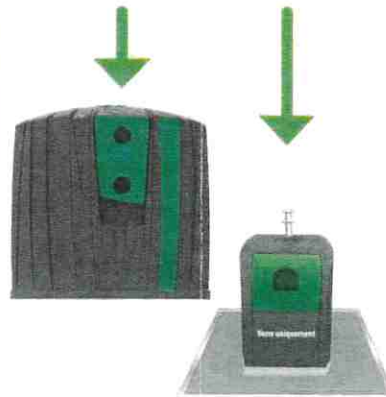

Bac à Emballages Ménagers Multi Matériaux (TRI) Couverture **jaune**

DÉCHETS COMPOSTABLES

À COMPOSTER

Retour au sol en petits morceaux en mélange avec de la matière sèche

Épluchures de fruits et de légumes, marc de café et dosettes souples, feuilles de thé, plantes fanées, mouchoirs, essuie-tout, coquilles d'œufs broyées...

Composteur domestique en vente à prix réduit à l'agglomération (déchets biodégradables)

EMBALLAGES EN VERRE

À TRIER

Bien vidés, non lavés et sans couvercle pas d'ampoule, de néon, ni de vaisselle

Tous les emballages en verre : bouteilles, pots, bocaux et flacons

Point d'apport volontaire pour les emballages en Verre

DÉCHETS DE DÉCHÈTERIE

À TRIER

Triez avant de venir sur place Bâchez et sanglez les remorques Respectez les consignes de l'agent d'accueil

Déchets verts, cartons, objets et matériaux de la maison, bois, métaux, gravats, déchets enfouis, huiles de frites, batteries, piles et accumulateurs, cartouches d'encre, déchets électriques, déchets ménagers spéciaux, huiles de vidange...