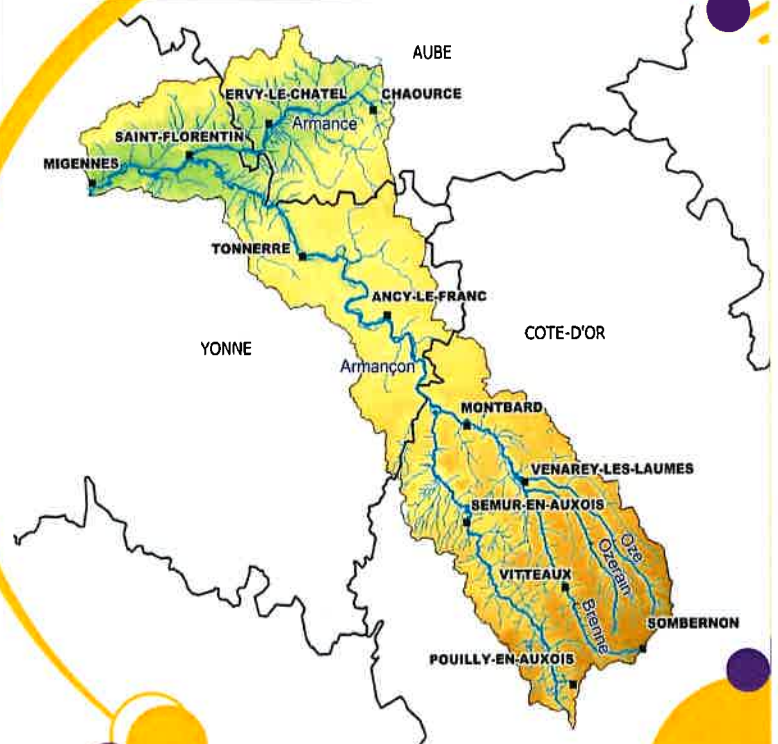

Le Syndicat Mixte du Bassin Versant de l'Armançon

Qui sommes-nous ?

Le Syndicat Mixte du Bassin Versant de l'Armançon (SMBVA) est la collectivité territoriale gestionnaire des milieux aquatiques sur le bassin versant de l'Armançon depuis le 1^{er} janvier 2016.

Intervenant sur un territoire de 267 communes réparties sur trois départements (Aube, Côte-d'Or et Yonne), le SMBVA est la structure locale référente pour tout ce qui concerne les milieux aquatiques et humides de l'Armançon !

Les actions du SMBVA

Nos actions ont pour objectifs d'améliorer la biodiversité des milieux aquatiques tout en assurant la prévention contre les inondations :

- Restauration de rivières ;
- Préservation des zones humides ;
- Création et restauration de mares ;
- Plantation de haies contre le ruissellement ;
- Etc.

Vous avez des projets, des envies ou tout simplement des questions sur les milieux aquatiques : Nous sommes là pour y répondre !

500 km de cours d'eau principaux
1100 km de cours d'eau secondaires

**CONTACTEZ
-NOUS !**