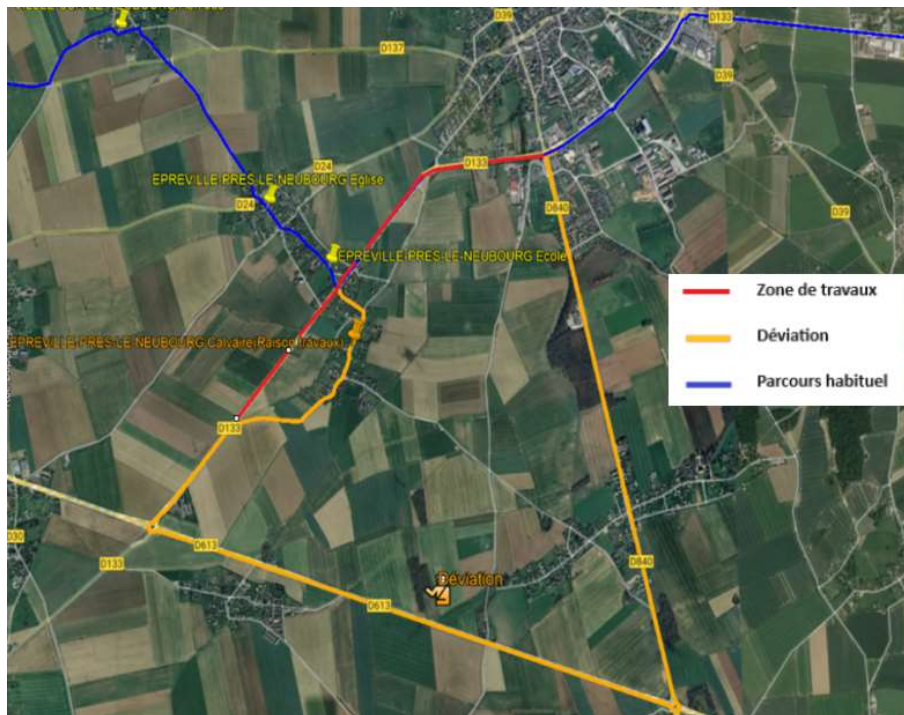

2811

NO M A D

RÉSEAU DE MOBILITÉ
NORMAND

DATE Du 15/04 au 19/04/24 inclus

INFORMATION Travaux RD 133 – ajustement des circuits 2811

Du 15 avril au 19 avril 2024 inclus, des travaux de voirie en route barrée seront réalisés sur la D133 à Epreville-près-le-Neubourg. Les circuits 2811 emprunteront un itinéraire de déviation impliquant un temps de transport majoré. L'arrêt « Calvaire » sera temporairement desservi pendant cette période.

2811

NOMAD

RÉSEAU DE MOBILITÉ
NORMAND

2811 - aller

COMMUNES	ARRETS	HORAIRES
EPEGARD	Aillet Atribus	06:29
EPEGARD	Mairie	06:32
EPEGARD	Beaufour Stop	06:33
EPEGARD	Lothon	06:34
SAINTE-OPPORTUNE-DU-BOSC	Colombier	06:39
SAINTE-OPPORTUNE-DU-BOSC	Atribus	06:44
ROUGE-PERRIERS	Mairie / Ecole	06:48
ROUGE-PERRIERS	RD137	06:50
VILLEZ-SUR-LE-NEUBOURG	Abri bus	06:52
EPREVILLE-PRES-LE-NEUBOURG	Eglise	06:56
EPREVILLE-PRES-LE-NEUBOURG	Ecole	06:58
EPREVILLE-PRES-LE-NEUBOURG	Calvaire	07:00
LOUVIERS	Lycée Fontenelles	07:35