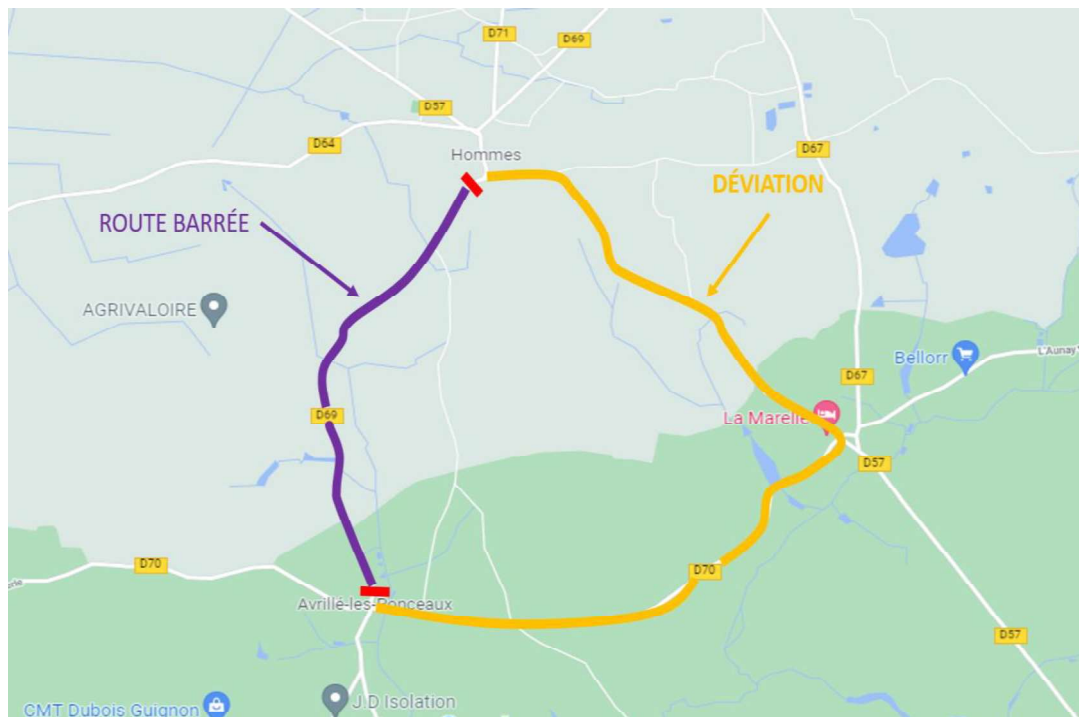

INFORMATION

**SERVICE TERRITORIAL
D'AMENAGEMENT
DU NORD OUEST**

11 rue de la Retaudière
37130 LANGEAIS
☎ 02 47 96 25 25
Fax 02 47 96 25 29

Des travaux de réfection de chaussée vont avoir lieu sur la Route Départementale 69

Du 13 /05 au 14/05/2024

La RD 69 sera barrée d'Avrillé-les-Ponceaux à Hommes (zone en violet).

Une déviation sera mise en place (en jaune).

Nous vous demandons de prendre vos dispositions et vous remercions de votre compréhension.