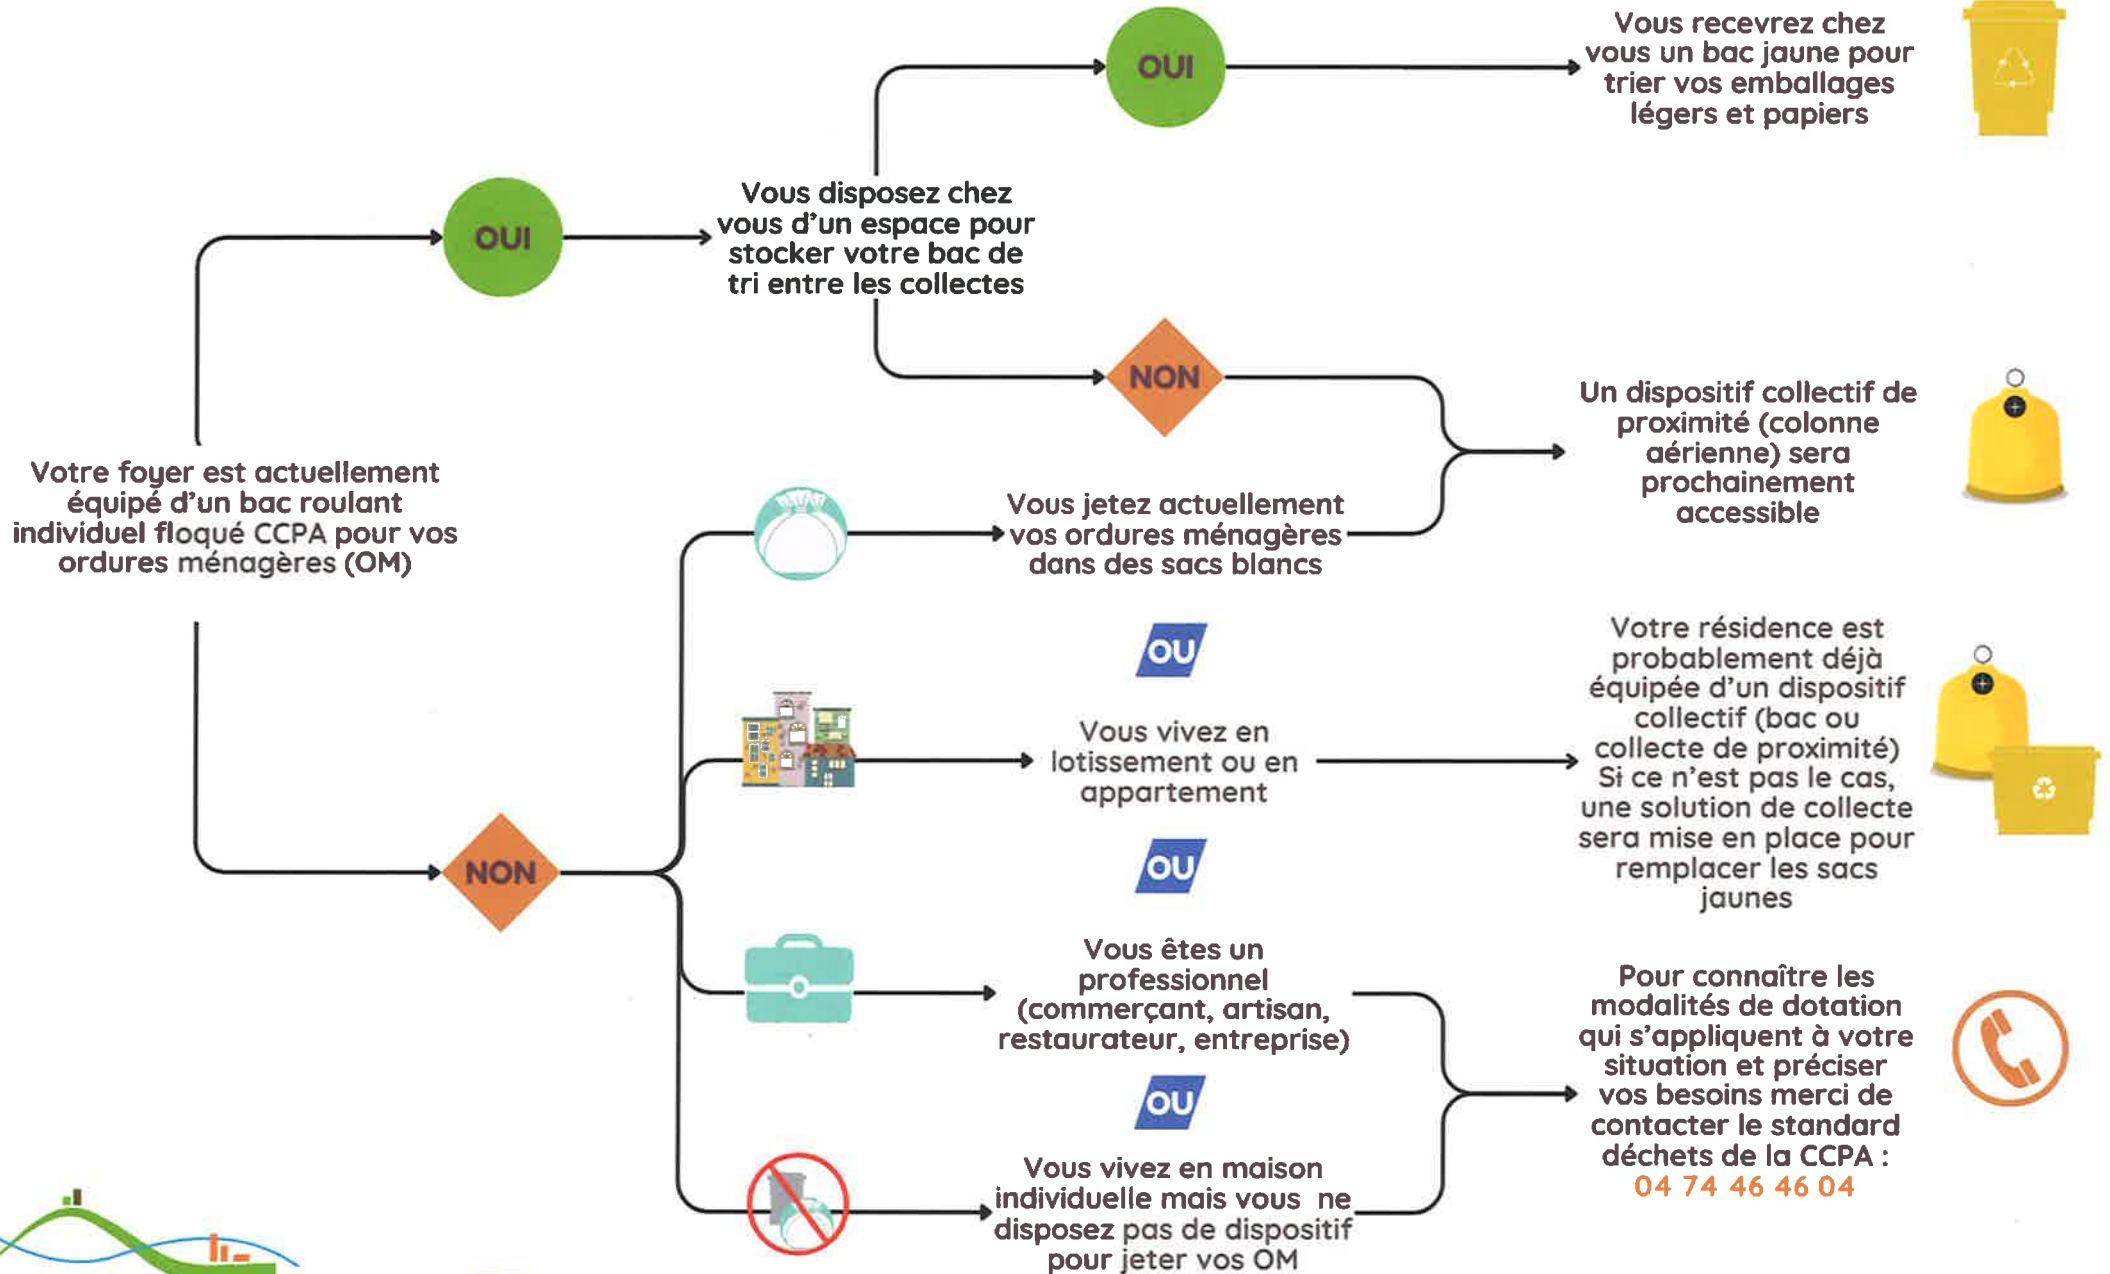

ALLEZ-VOUS RECEVOIR UN BAC DE TRI ?

Communauté de communes de la
Plaine de l'Ain

La distribution sur votre commune a pris fin et vous n'avez pas reçu de bac

Contactez SULO au

0800 353 025