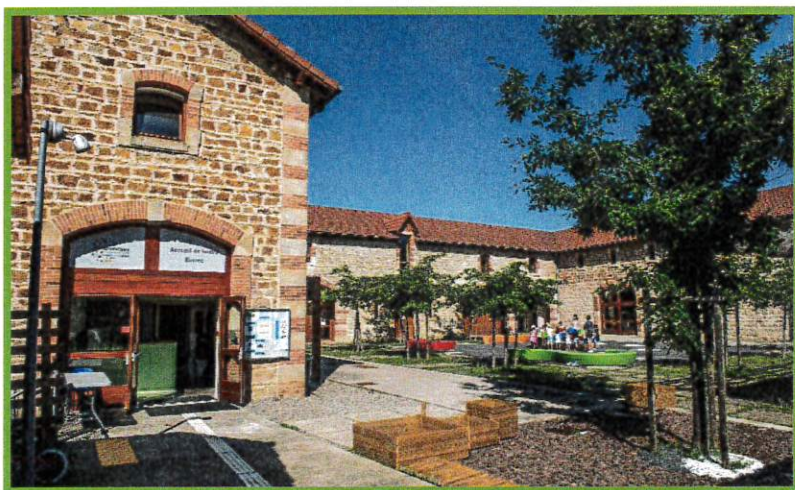

PORTES OUVERTES

Venez découvrir votre accueil de loisirs

**Samedi 8
juin 2024
De 9h à 13h**

**Ouvert à
tous**

- -Visite des locaux
- -Ateliers parents/enfants
- -Ateliers d'animation
- -Rencontre de l'équipe
- -Information sur le fonctionnement

SITE DE CHADIEU
Domaine de Chadieu
63114 Authezat

**SITE DE
MONTCERVIER**
Rue Jean Mouly
63270 Vic-Le-Comte

Renseignements

Téléphone : 06 56 67 41 27 / Mail : alsh@mond-arverne.fr