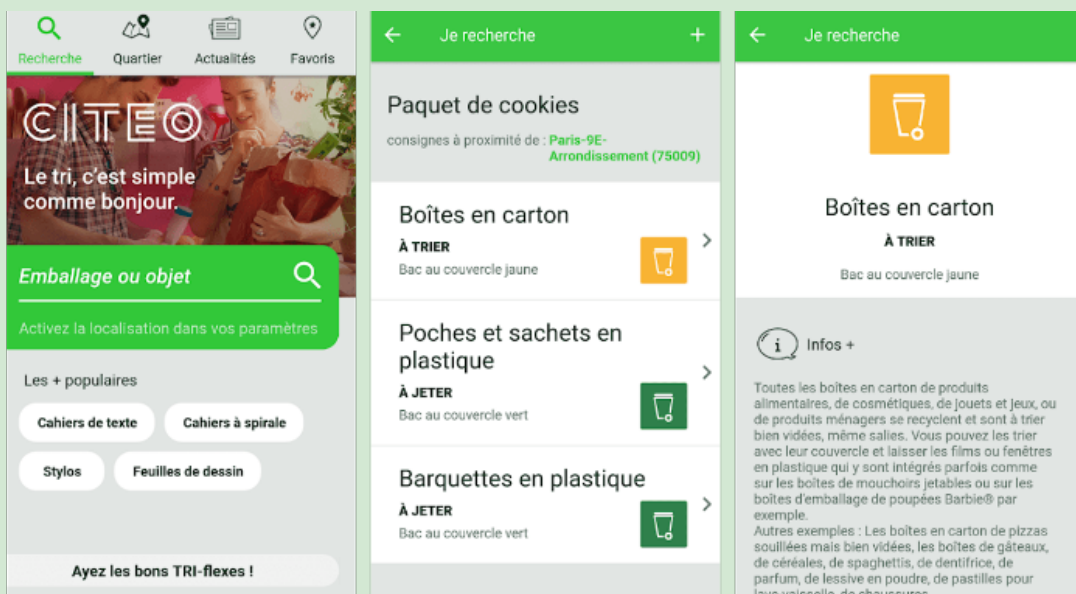

GUIDE DU TRI

L'appli qui vous facilite le tri au quotidien !

Pour la télécharger : rendez-vous sur www.triercestdonner.fr/guide-du-tri

ou sur

Comment utiliser l'application?

- 1 Une fois l'application téléchargée, renseignez la commune sur laquelle vous habitez.
- 2 Dans la barre de recherche, taper le déchet sur lequel vous avez des interrogations (exemple : une boîte en carton).
- 3 L'application vous indiquera où jeter ce déchet.

Application **gratuite** et utilisable sur le territoire de la Communauté Bray-Eawy.