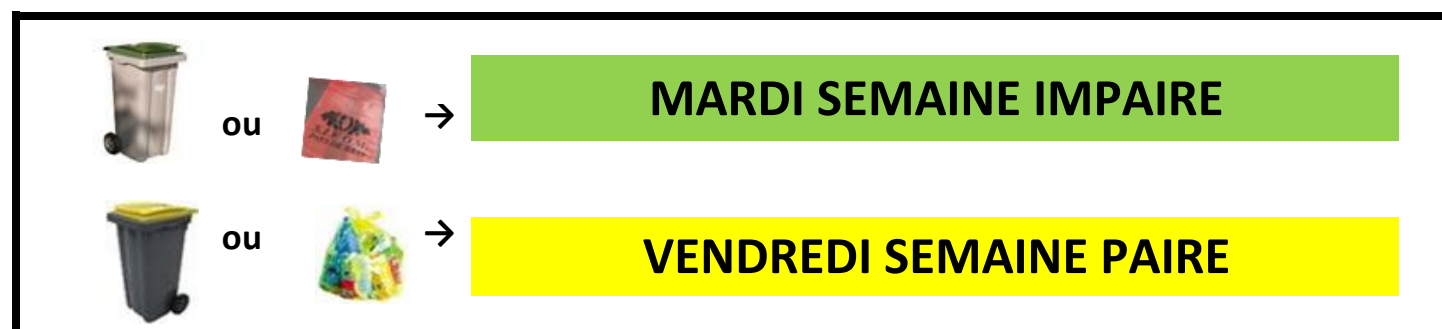

UNE QUESTION :
02.35.90.92.64 Choix 2
collecte-tri@cc4rivieres.com

ARGUEIL

QUELQUES CONSEILS

- *sortir ses contenants la veille au soir
- *poignée tournée vers la route
- *si verrou : collecte → feu vert
pas de collecte → feu rouge
- *bac vert : en sacs fermés
- *bac jaune : en vrac, pas de sac
- *usagers ménages : 13 levées/an du bac vert