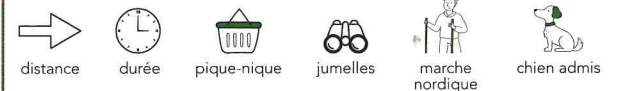

Légende des pictogrammes

Niveau de classement donné à titre indicatif :

1 4 6 : numéro de la balade-randonnée
(la couleur correspond au niveau de difficulté)

F4 : localisation de la balade-randonnée

Parc naturel régional et Géoparc Normandie-Maine
Parc naturel régional du Perche