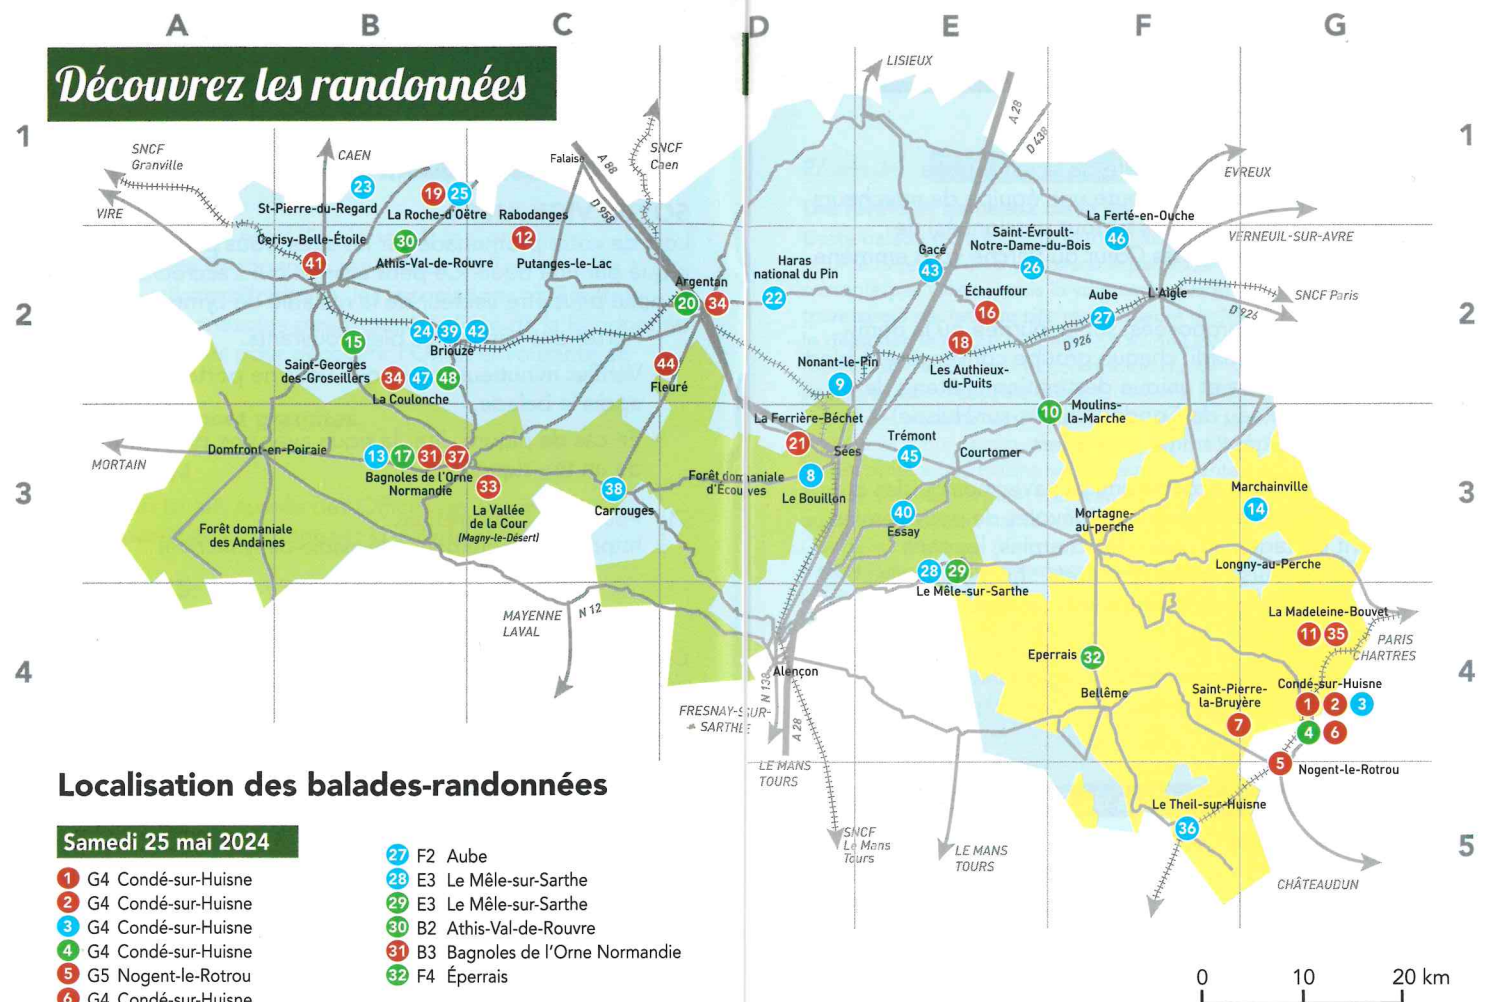

Découvrez les randonnées

Localisation des balades-randonnées

Samedi 25 mai 2024

- 1 G4 Condé-sur-Huisne
- 2 G4 Condé-sur-Huisne
- 3 G4 Condé-sur-Huisne
- 4 G4 Condé-sur-Huisne
- 5 G5 Nogent-le-Rotrou
- 6 G4 Condé-sur-Huisne
- 7 F4 Saint-Pierre-la-Bruyère
- 8 D3 Le Bouillon
- 9 D2 Nonant-le-Pin
- 10 E2 Moulins-la-Marche
- 11 G4 La Madeleine-Bouvet
- 12 C2 Rabodanges
- 13 B3 Bagnoles de l'Orne Normandie
- 14 G3 Marchainville
- 15 B2 St-Georges-des-Groseillers
- 16 E2 Échauffour
- 17 B3 Bagnoles de l'Orne Normandie
- 18 E2 Les Authieux-du-Puits
- 19 B1 La Roche d'Oëtre
- 20 D2 Argentan
- 21 D3 La Ferrière-Béchet
- 22 D2 Le Haras national du Pin
- 23 B1 Saint-Pierre-du-Regard
- 24 B2 Briouze
- 25 B1 La Roche d'Oëtre
- 26 E2 St-Évroult-Notre-Dame-du-Bois

- 27 F2 Aube
- 28 E3 Le Mêle-sur-Sarthe
- 29 E3 Le Mêle-sur-Sarthe
- 30 B2 Athis-Val-de-Rouvre
- 31 B3 Bagnoles de l'Orne Normandie
- 32 F4 Éperrais

Dimanche 26 mai 2024

- 33 C3 La Vallée de la Cour
- 34 B2 La Coulonche
- 35 G4 La Madeleine-Bouvet
- 36 F5 Le Theil-sur-Huisne
- 37 B3 Bagnoles de l'Orne Normandie
- 38 C3 Carrouges
- 39 B2 Briouze
- 40 E3 Essay
- 41 B2 Cerisy-Belle-Étoile
- 42 B2 Briouze
- 43 G2 Gacé
- 44 D2 Fleuré
- 45 E3 Trémont
- 46 F2 La Ferté-en-Ouche
- 47 B2 La Coulonche
- 48 B2 La Coulonche

Légende des pictogrammes

Niveau de classement donné à titre indicatif :

1 4 6 : numéro de la balade-randonnée
(la couleur correspond au niveau de difficulté)

F4 : localisation de la balade-randonnée

Parc naturel régional et Géoparc Normandie-Maine
Parc naturel régional du Perche