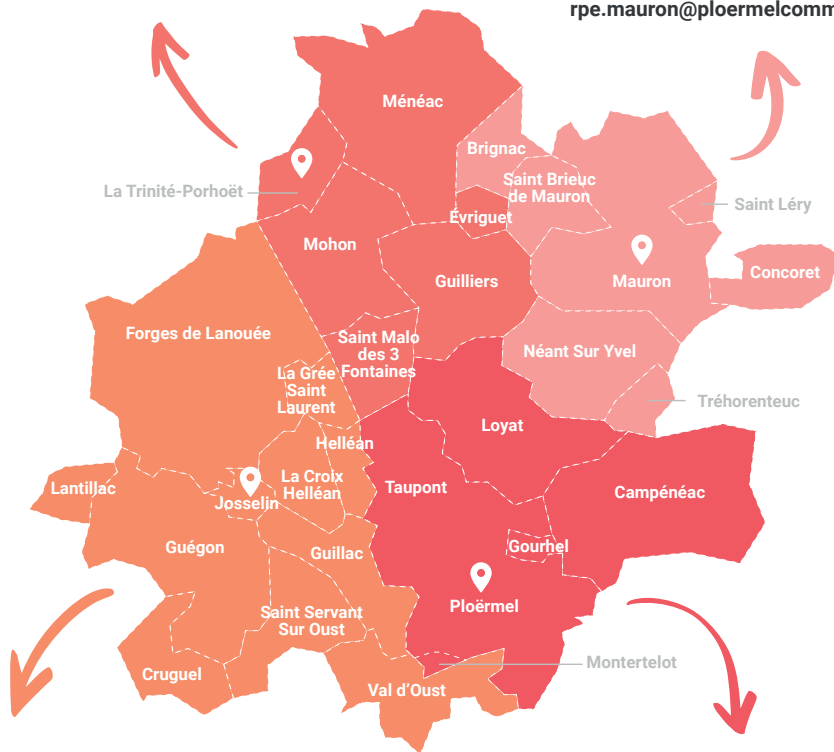

RPE Relais Petite Enfance

Le service de référence de l'accueil du jeune enfant

Pour les parents et futurs parents

Informe sur tous les modes de garde et les démarches à suivre

Accompagne les parents dans l'embauche d'un assistant maternel

La Trinité-Porhoët 02 97 22 99 44

Maison de l'Enfance, Planète Jeunes,
12 rue de Dinan

rpe.triniteporhoet@ploermelcommunaute.bzh

Mauron 02 97 22 99 44

Maison de l'Enfance des Elfes,
6 rue de l'Abbé Chesnais

rpe.mauron@ploermelcommunaute.bzh

Josselin 02 97 22 30 40

Maison de l'enfance et de la jeunesse,
Le Pont Mareuc

rpe.josselin@ploermelcommunaute.bzh

Ploërmel 02 97 73 57 95

Maison de l'Enfance,
1 chemin de Barbotin