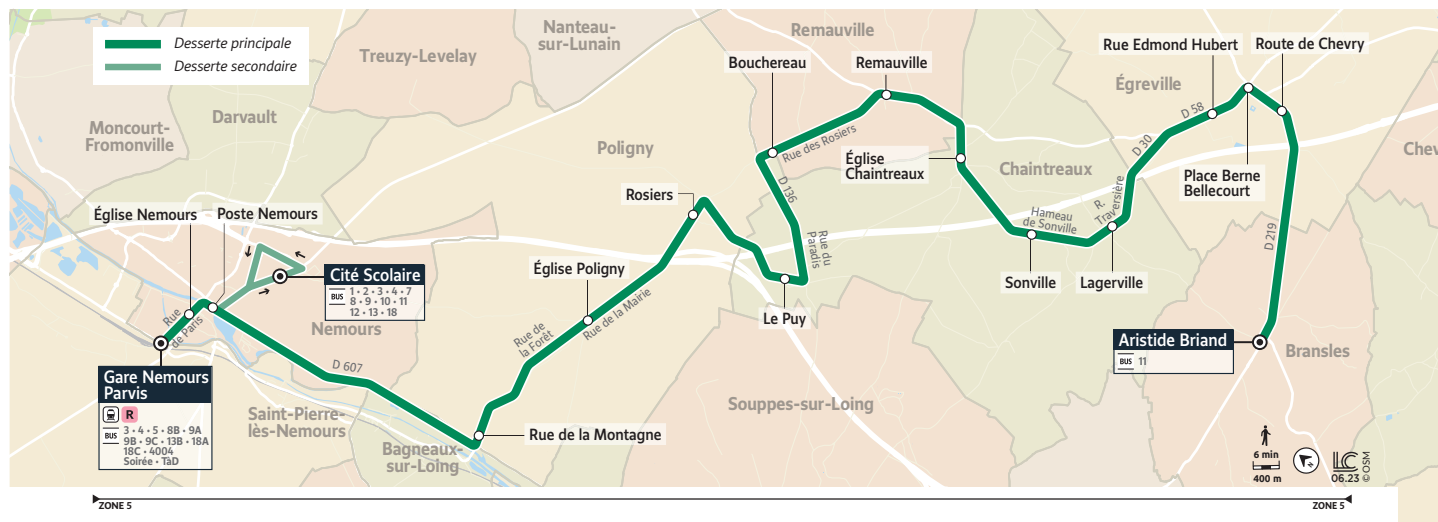

10

SAINT-PIERRE-LÈS-NEMOURS GARE NEMOURS PARVIS → BRANSLES ARISTIDE BRIAND

Horaires valables du 1^{er} août 2023 au 7 juillet 2024

Du lundi au vendredi

	SC	SC	SC	SC	SC	A	A
Période de fonctionnement	SC	SC	SC	SC	SC	A	A
Jours de fonctionnement	Me	Me	Me	LMJV	LàV	LàV	LàV
Trains en provenance de Paris	11:23	-	13:23	-	17:14	17:34	19:14
SAINT-PIERRE-LÈS-NEMOURS Gare de Nemours-Parvis (Quai 1)	11:30	12:15	13:26	-	17:25	17:55	19:17
NEMOURS							
Église	11:35	12:20	13:31	-	17:30	18:00	19:22
Poste	11:36	12:21	13:32	-	17:31	18:01	19:23
Cité Scolaire	I	12:24	13:35	16:15	17:34	I	I
POLIGNY							
Rue de la Montagne	11:41	12:34	13:45	16:25	17:44	18:06	19:28
Église	11:44	12:37	13:48	16:29	17:48	18:09	19:31
Rosiers	11:46	12:39	13:50	16:31	17:50	18:11	19:33
CHARENTAUX							
Le Puy	11:49	12:42	13:53	16:34	17:53	18:14	19:36
Bouchereau	11:52	12:45	13:56	16:37	17:56	18:17	19:39
REMAUVILLE							
Remauville	11:55	12:48	13:59	16:40	17:59	18:20	19:42
CHARENTAUX							
Église	11:58	12:51	14:02	16:43	18:02	18:23	19:45
Sonville	12:01	12:54	14:05	16:46	18:05	18:26	19:48
Lagerville	12:03	12:56	14:07	16:48	18:07	18:28	19:50
EGREVILLE							
Edmond Hubert	12:06	12:59	14:10	16:51	18:10	18:31	19:53
Place Berne Bellecourt	12:08	13:01	14:12	16:53	18:12	18:33	19:55
Route de Chevry	12:10	13:03	14:14	16:55	18:14	18:35	19:57
BRANSLES							
Aristide Briand	12:13	13:06	14:17	16:58	18:17	18:38	20:00

PÉRIODE DE FONCTIONNEMENT

- SC** Circule uniquement en période scolaire
- A** Toute l'année

JOURS DE FONCTIONNEMENT

- Me** Mercredi
- LMJV** Lundi, Mardi, Jeudi, Vendredi
- LàV** Lundi à Vendredi

10

BRANSLES ARISTIDE BRIAND → SAINT-PIERRE-LÈS-NEMOURS GARE NEMOURS PARVIS