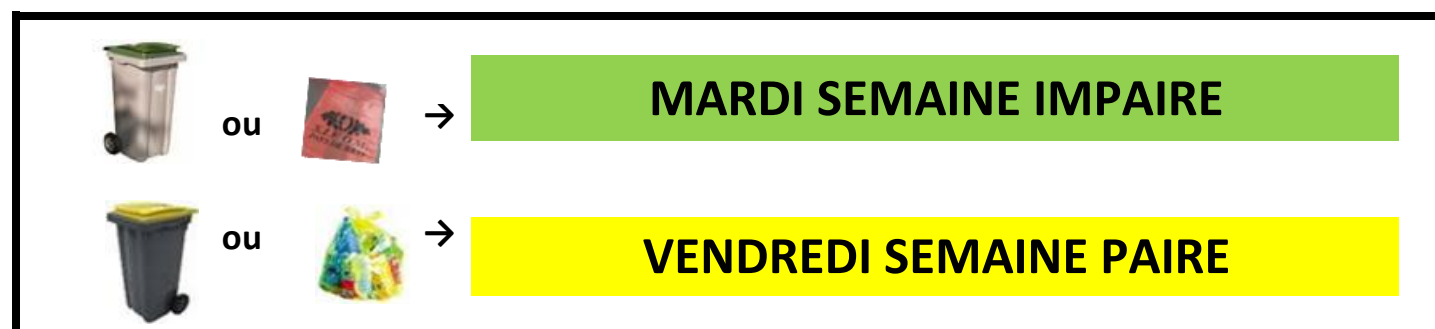

### QUELQUES CONSEILS

- \*sortir ses contenants la veille au soir
- \*poignée tournée vers la route
- \*si verrou : collecte → feu vert  
pas de collecte → feu rouge
- \*bac vert : en sacs fermés
- \*bac jaune : en vrac, pas de sac
- \*usagers ménages : 13 levées/an du bac vert