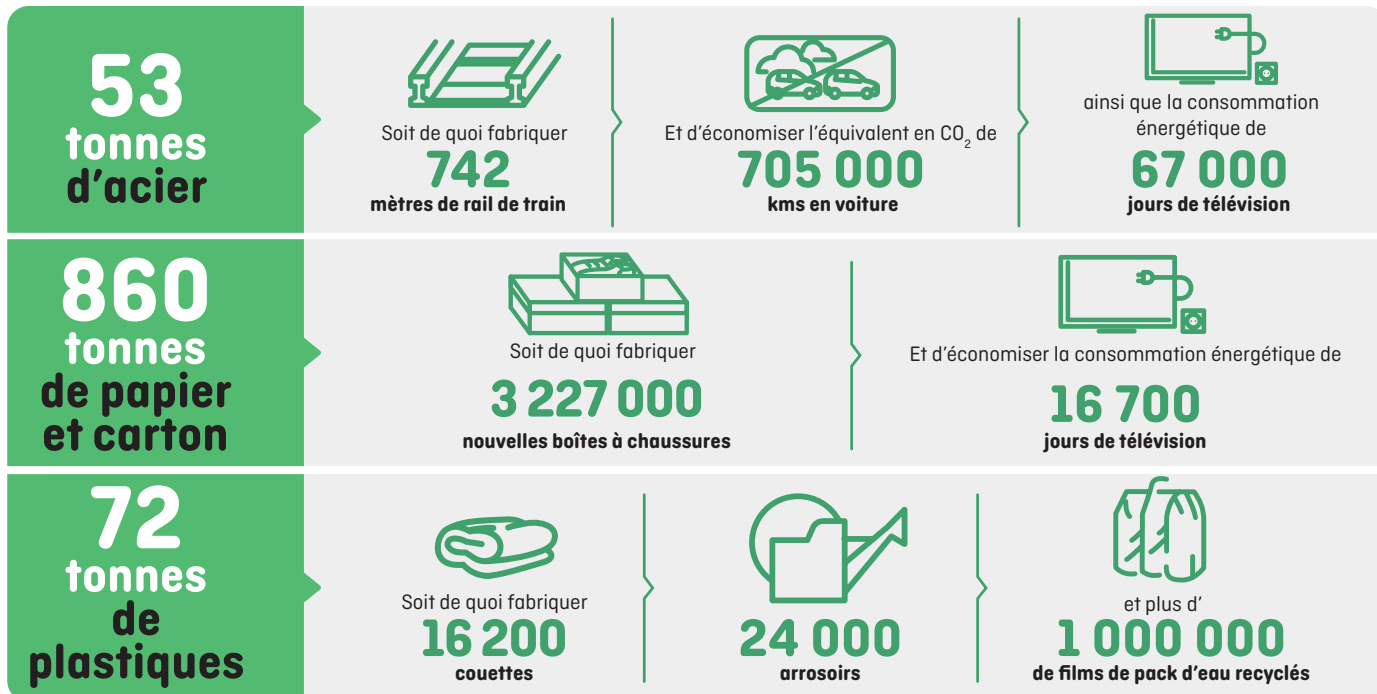

BRAVO ET MERCI !

GRÂCE À VOTRE
GESTE

1 158 TONNES

ont pu être collectées dans les colonnes jaunes en 2022.
C'est presque **12 %** de plus qu'en 2021.

PARMI LES MATIÈRES RECYCLÉES, IL Y A PAR EXEMPLE :

LE TOP 3 DES CHAMPIONS DU TRI
AVEC LES POINTS D'APPORT QUI
FONCTIONNENT LE MIEUX :

- 1 PARKING CARREFOUR MARKET (FALAISE)
- 2 EXPANSIA - STATION ESSENCE LECLERC (FALAISE)
- 3 PARKING DE L'ÉCOLE D'USSY

À SAVOIR

Dans un contexte de forte augmentation des coûts inhérents à la gestion des déchets, le tri reste un moyen d'absorber une partie des hausses de prix. Ceci grâce à la revente des matières qui seront recyclées et aux aides versées par les éco organismes. **Ainsi, un déchet bien trié est moins coûteux pour la collectivité et ses habitants qu'un déchet jeté dans la poubelle classique.**
C'est encore plus vrai pour le déchet que l'on a pu éviter !