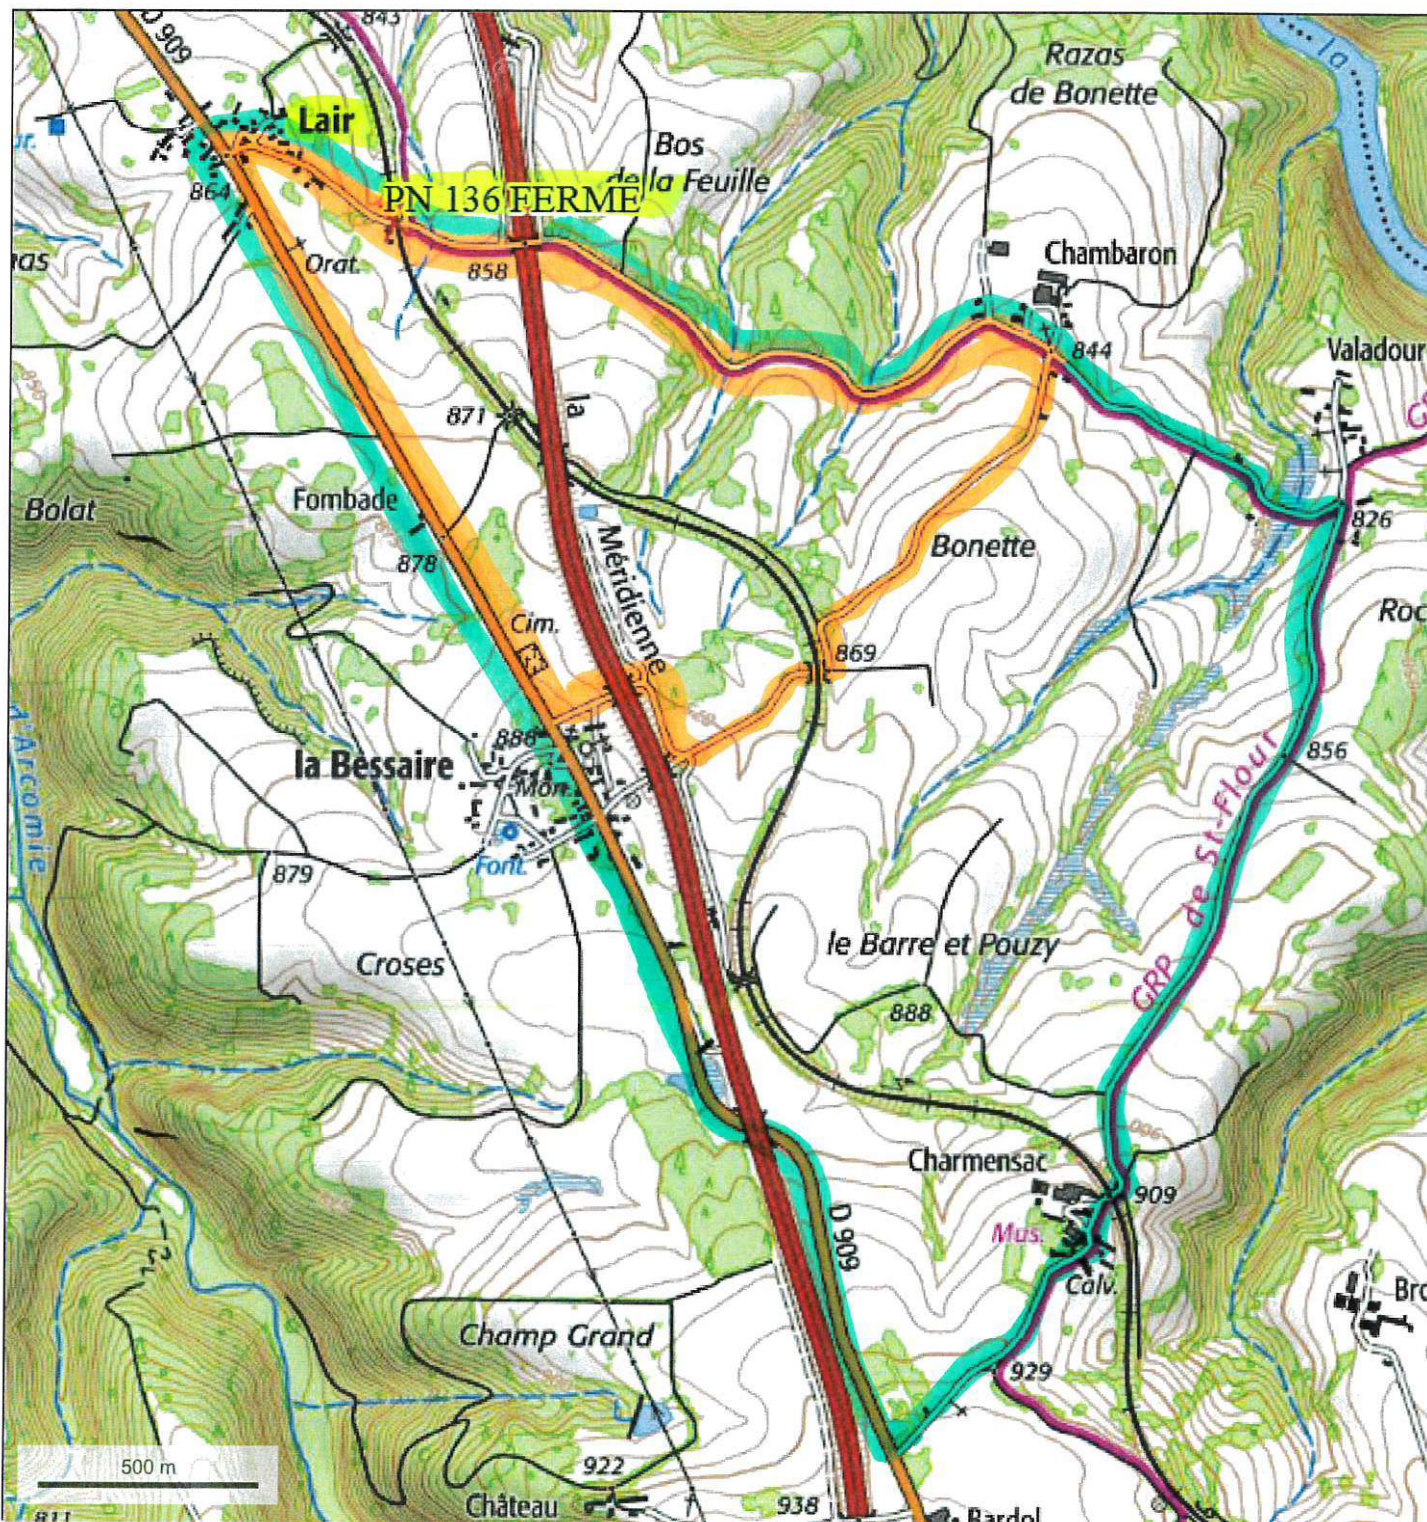

# ITINERAIRES DE DEVIATION

TRAVAUX DE REFECTION DU PASSAGE A NIVEAU PN 136 à LAIR de LOUBARESSE DEVIATION **En ORANGE**  
déviation Véhicules légers **En VERT** déviation Poids Lourds