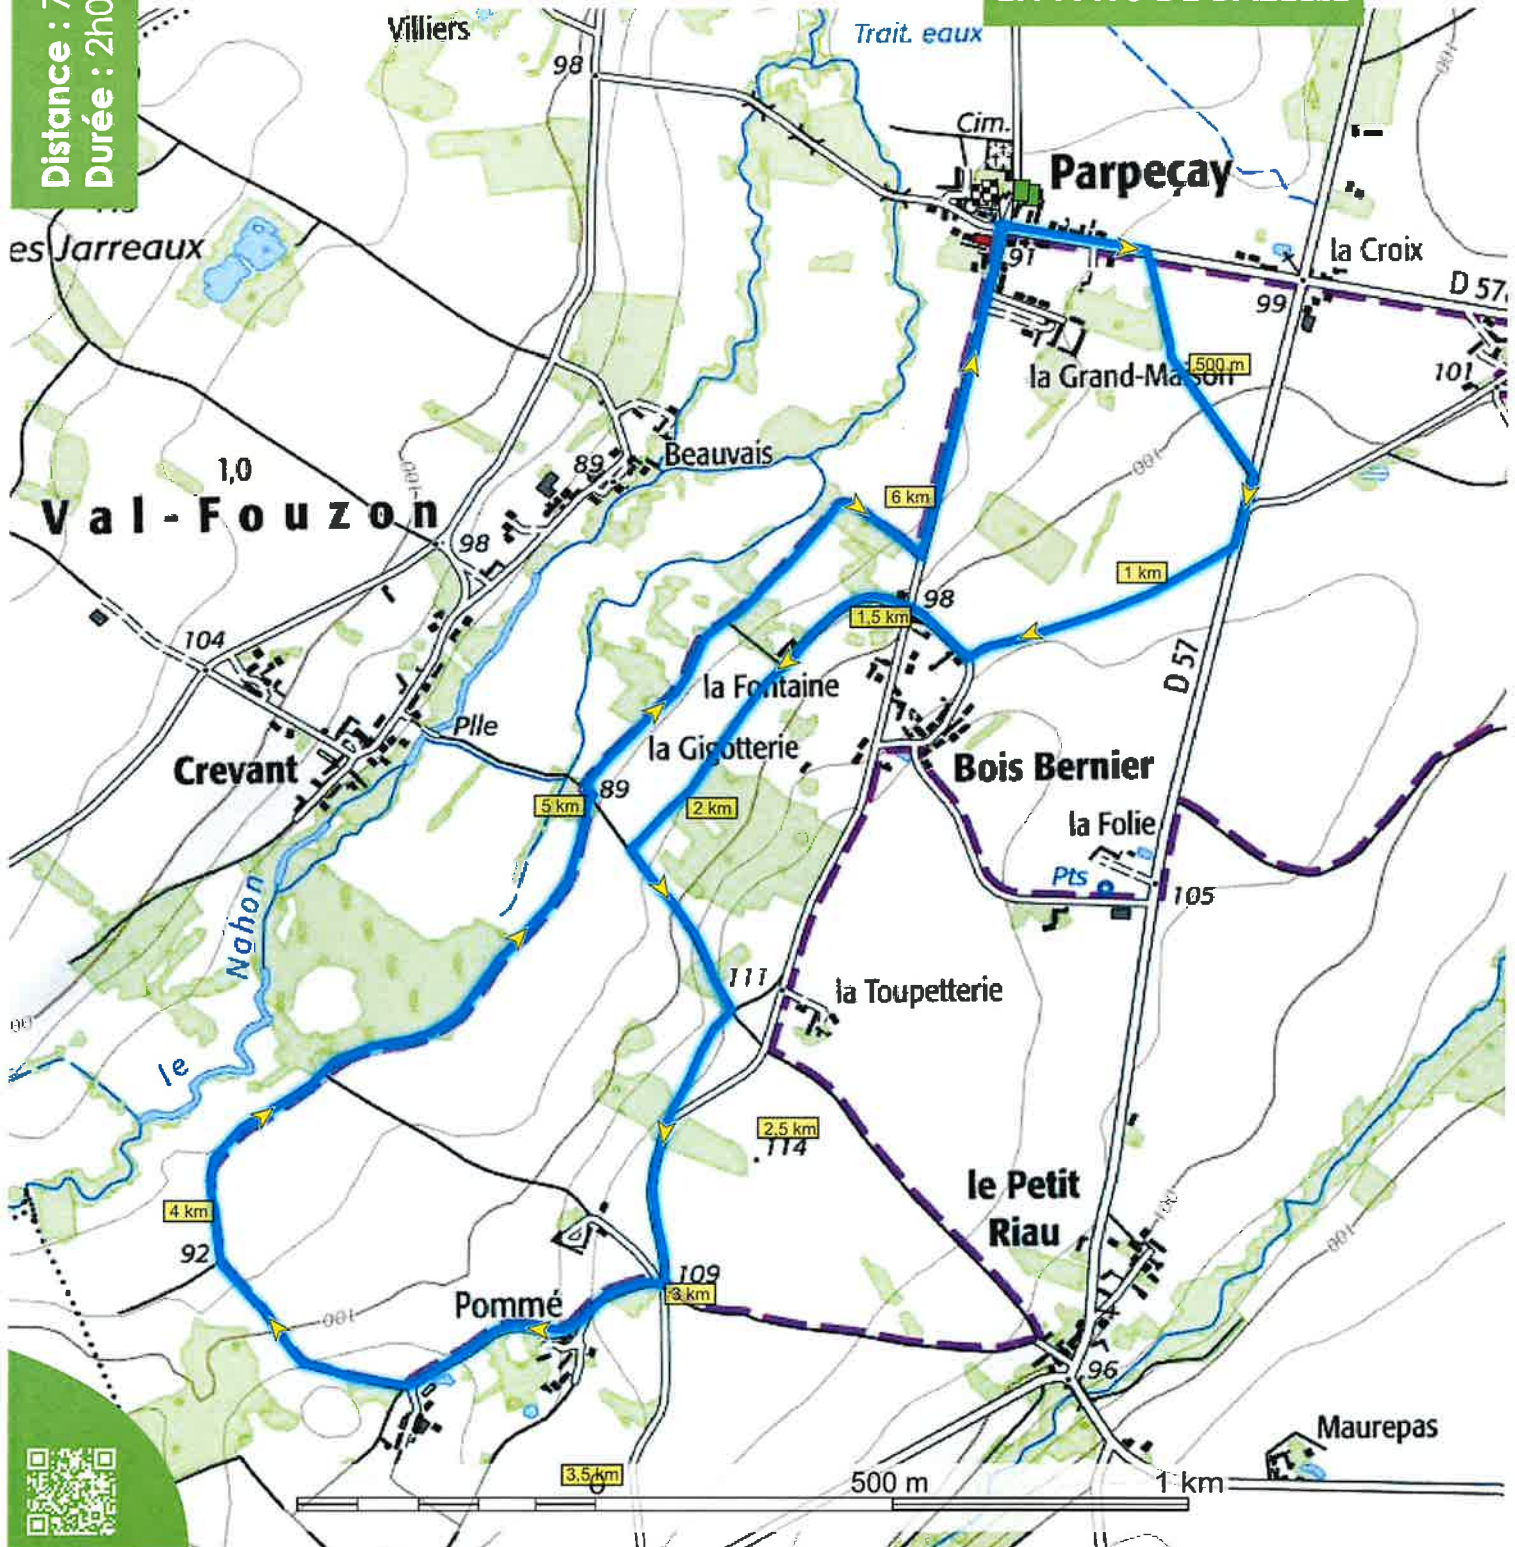

# Balades & Randonnées

VAL-FOUZON - Varennes/Fouzon  
« Nature et Patrimoine »

EN PAYS DE BAZELLE

Distance : 21 km  
Durée : 5h30

Départ mairie - par l'Epinat / Bourpailou / Préblame  
Suivons le balisage et respectons la nature

# Balades & Randonnées

VAL-FOUZON - Varennes/Fouzon

« Espaces Naturels Sensibles »

EN PAYS DE BAZELLE

Distance : 13 km  
Durée : 3h30

Départ mairie - par le Moulin de Dalhuet / les Gouards  
Suivons le ballsage et respectons la nature

# Balades & Randonnées

VAL-FOUZON - Varennes/Fouzon

« Entre Fouzon et Regon »

EN PAYS DE BAZELLE

Distance : 6 km  
Durée : 1h30

Départ mairie - par le Moulin de Dalhuet / les Barres  
Suivons le **ballsage** et respectons la nature

# Balades & Randonnées

VAL-FOUZON - Parpeçay  
« Arts et Coteaux »

Distance : 7 km  
Durée : 2h00

EN PAYS DE BAZELLE

Départ Centre bourg - par Pommé  
Suivons le balisage et respectons la nature