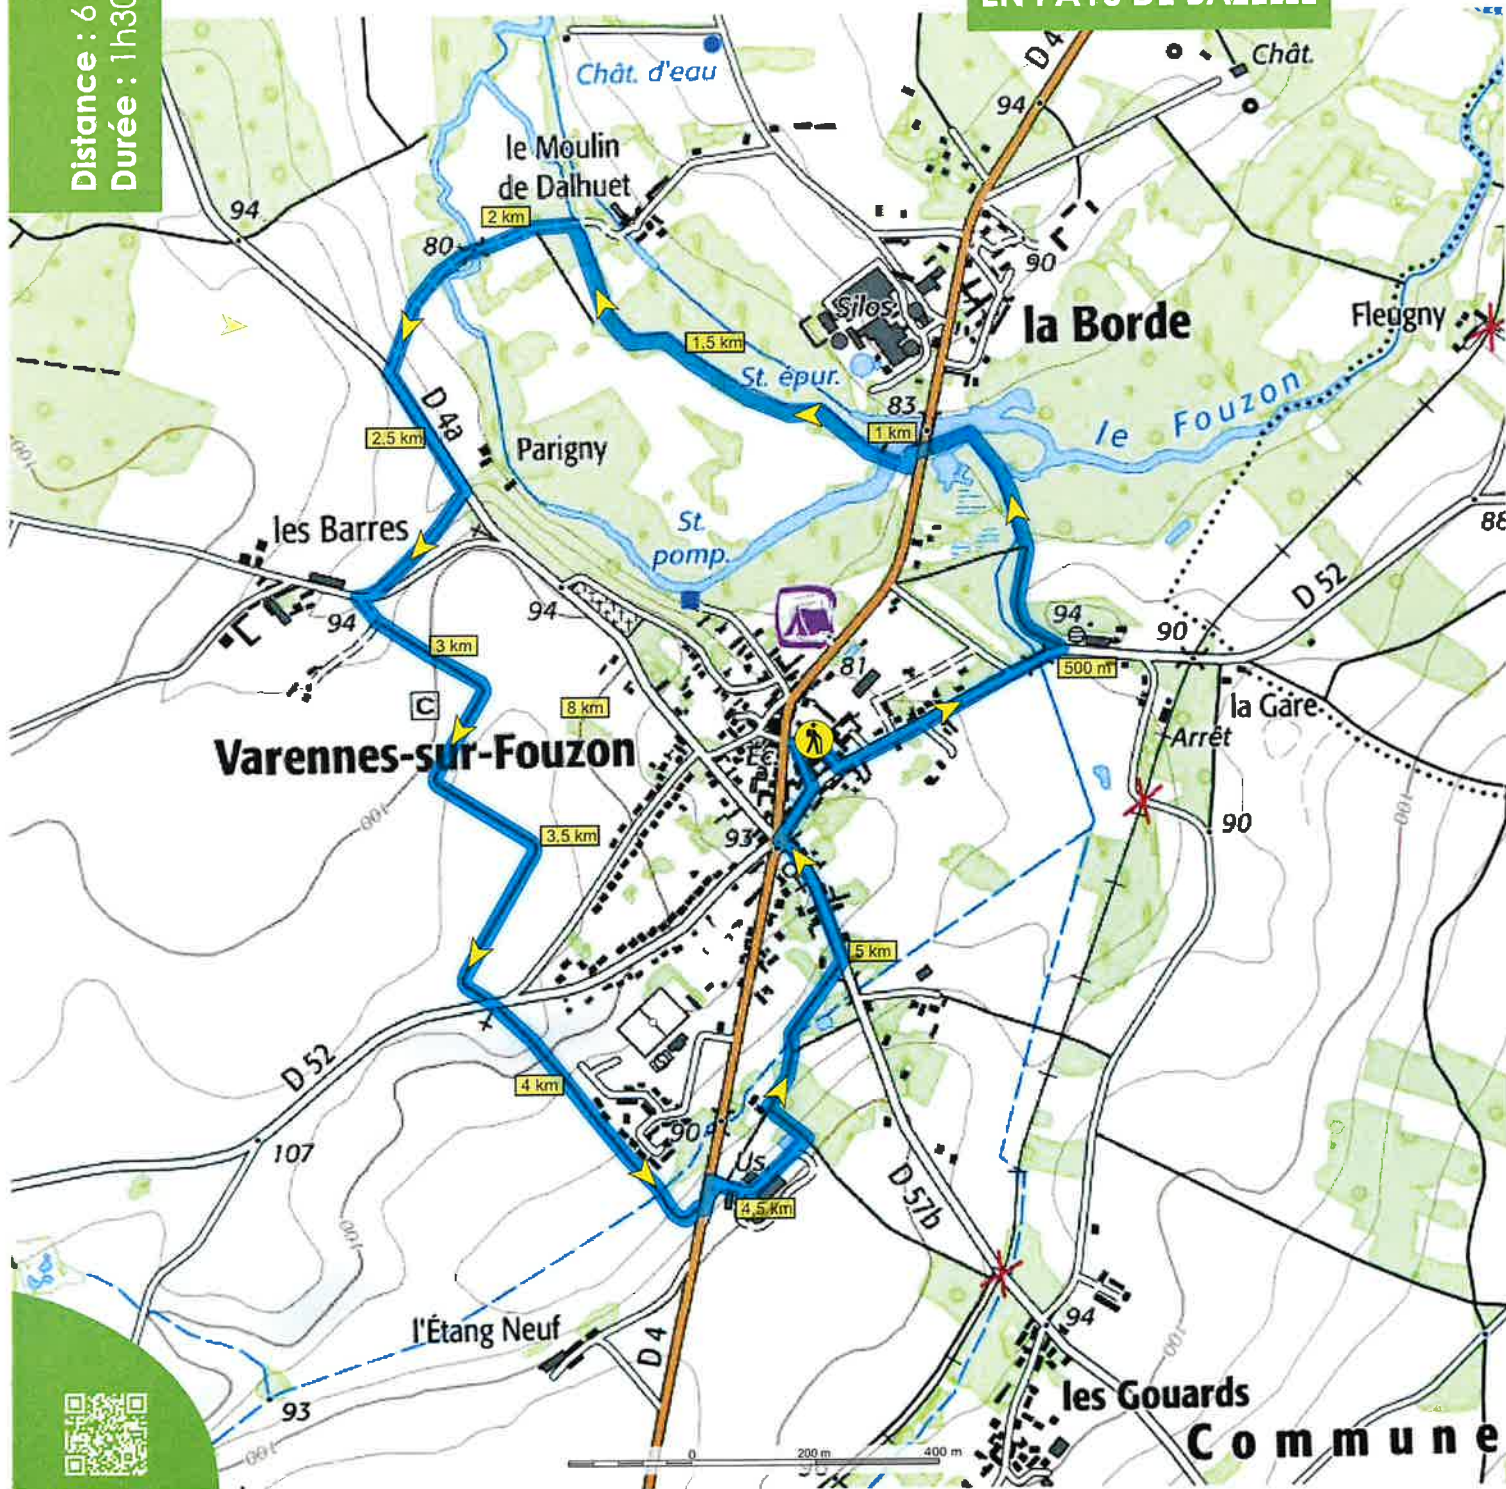

# Balades & Randonnées

VAL-FOUZON - Varennes/Fouzon  
« Nature et Patrimoine »

EN PAYS DE BAZELLE

Distance : 21 km  
Durée : 5h30

Départ mairie - par l'Epinat / Bourpailou / Préblame  
Suivons le balisage et respectons la nature

# Balades & Randonnées

VAL-FOUZON - Varennes/Fouzon

« Espaces Naturels Sensibles »

EN PAYS DE BAZELLE

Distance : 13 km  
Durée : 3h30

Départ mairie - par le Moulin de Dalhuet / les Gouards  
Suivons le ballsage et respectons la nature

# Balades & Randonnées

VAL-FOUZON - Varennes/Fouzon

« Entre Fouzon et Regon »

EN PAYS DE BAZELLE

Distance : 6 km  
Durée : 1h30

Départ mairie - par le Moulin de Dalhuet / les Barres  
Suivons le **ballsage** et respectons la nature