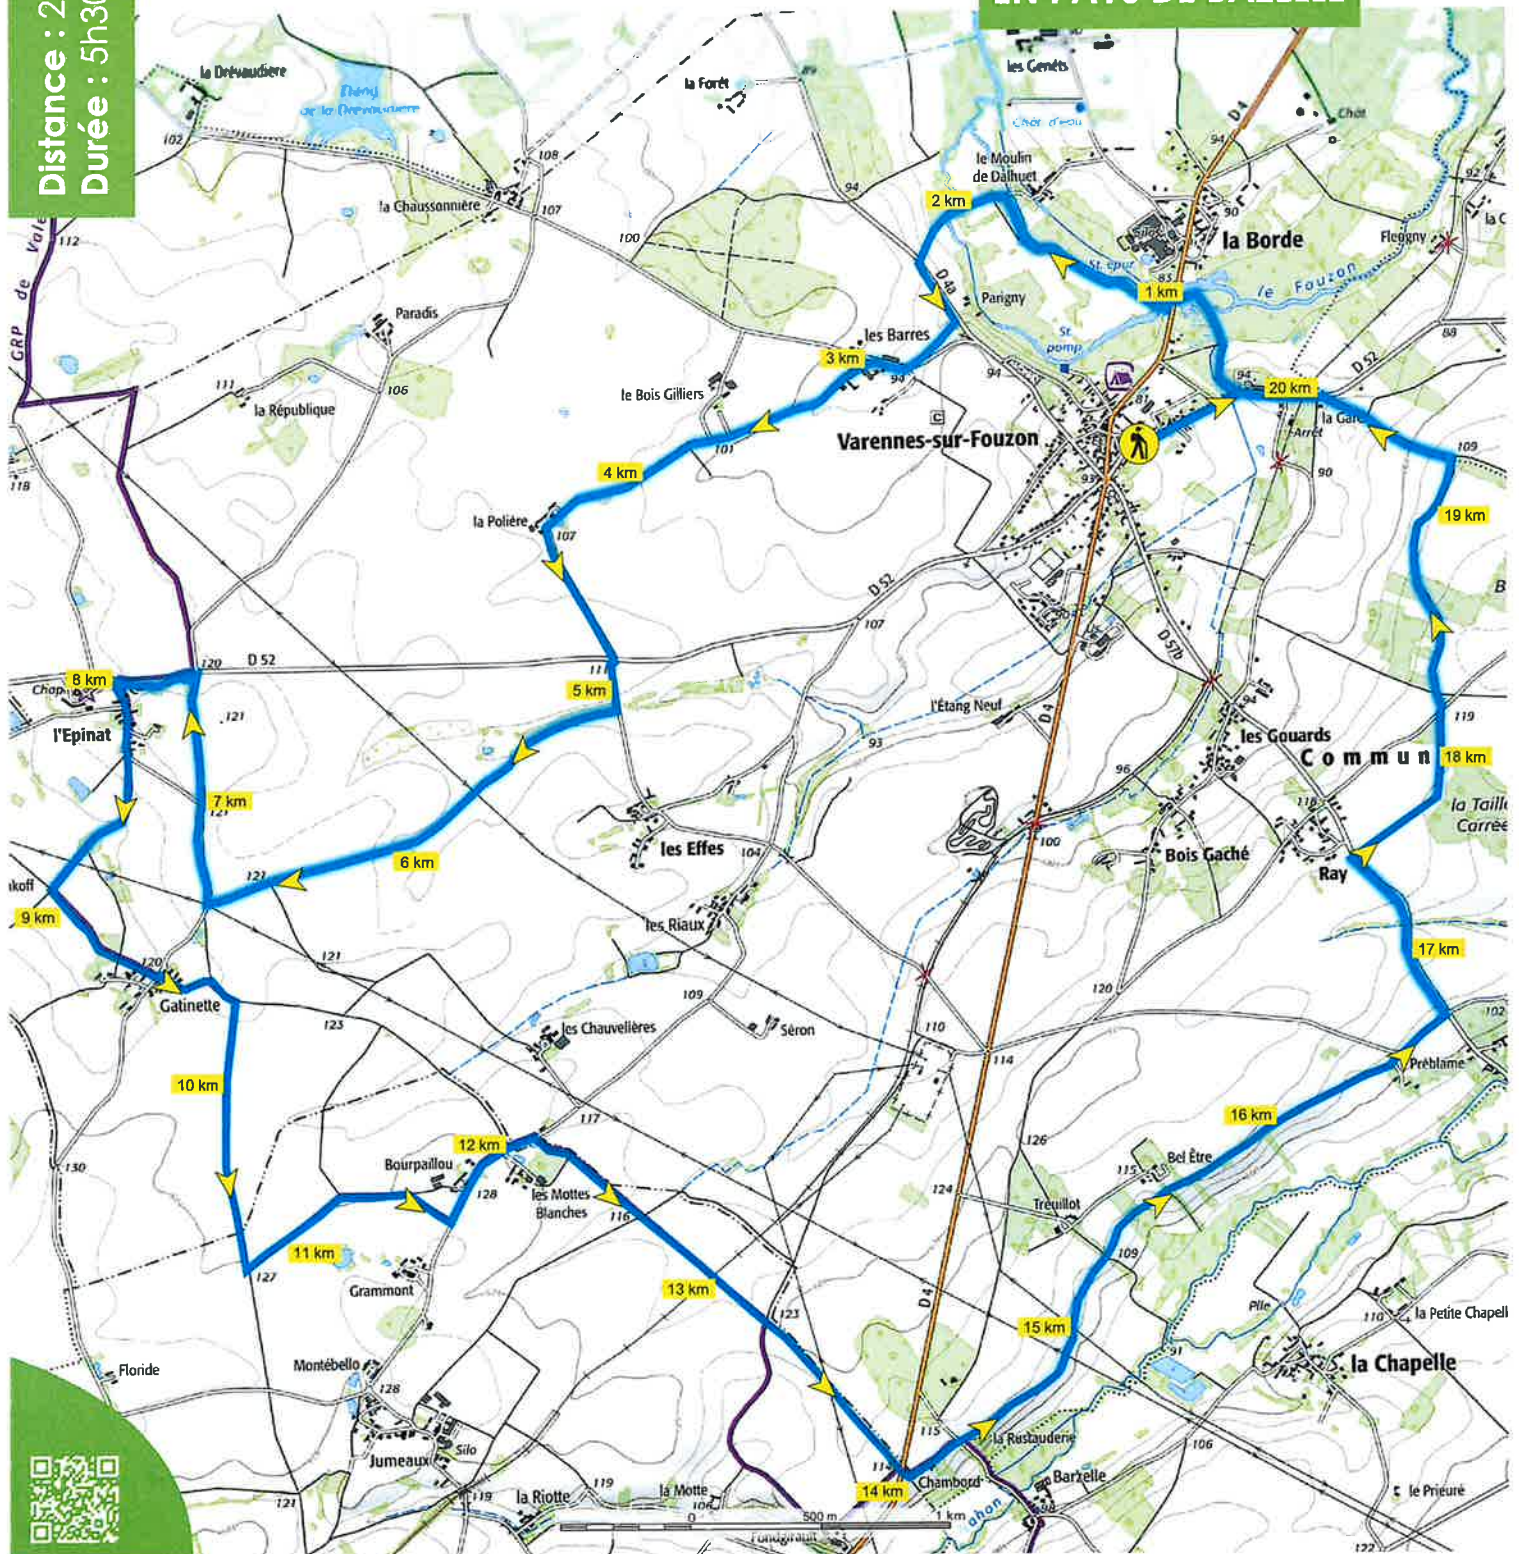

# Balades & Randonnées

VAL-FOUZON - Varennes/Fouzon  
« Nature et Patrimoine »

EN PAYS DE BAZELLE

Distance : 21 km  
Durée : 5h30

Départ mairie - par l'Epinat / Bourpailou / Préblame  
Suivons le balisage et respectons la nature

# Balades & Randonnées

VAL-FOUZON - Varennes/Fouzon

« Espaces Naturels Sensibles »

EN PAYS DE BAZELLE

Distance : 13 km  
Durée : 3h30

Départ mairie - par le Moulin de Dalhuet / les Gouards  
Suivons le ballsage et respectons la nature

# Balades & Randonnées

VAL-FOUZON - Varennes/Fouzon

« Entre Fouzon et Regon »

EN PAYS DE BAZELLE

Distance : 6 km  
Durée : 1h30

Départ mairie - par le Moulin de Dalhuet / les Barres  
Suivons le **ballsage** et respectons la nature

# Balades & Randonnées

VAL-FOUZON - Parpeçay  
« Arts et Coteaux »

Distance : 7 km  
Durée : 2h00

EN PAYS DE BAZELLE

Départ Centre bourg - par Pommé  
Suivons le balisage et respectons la nature