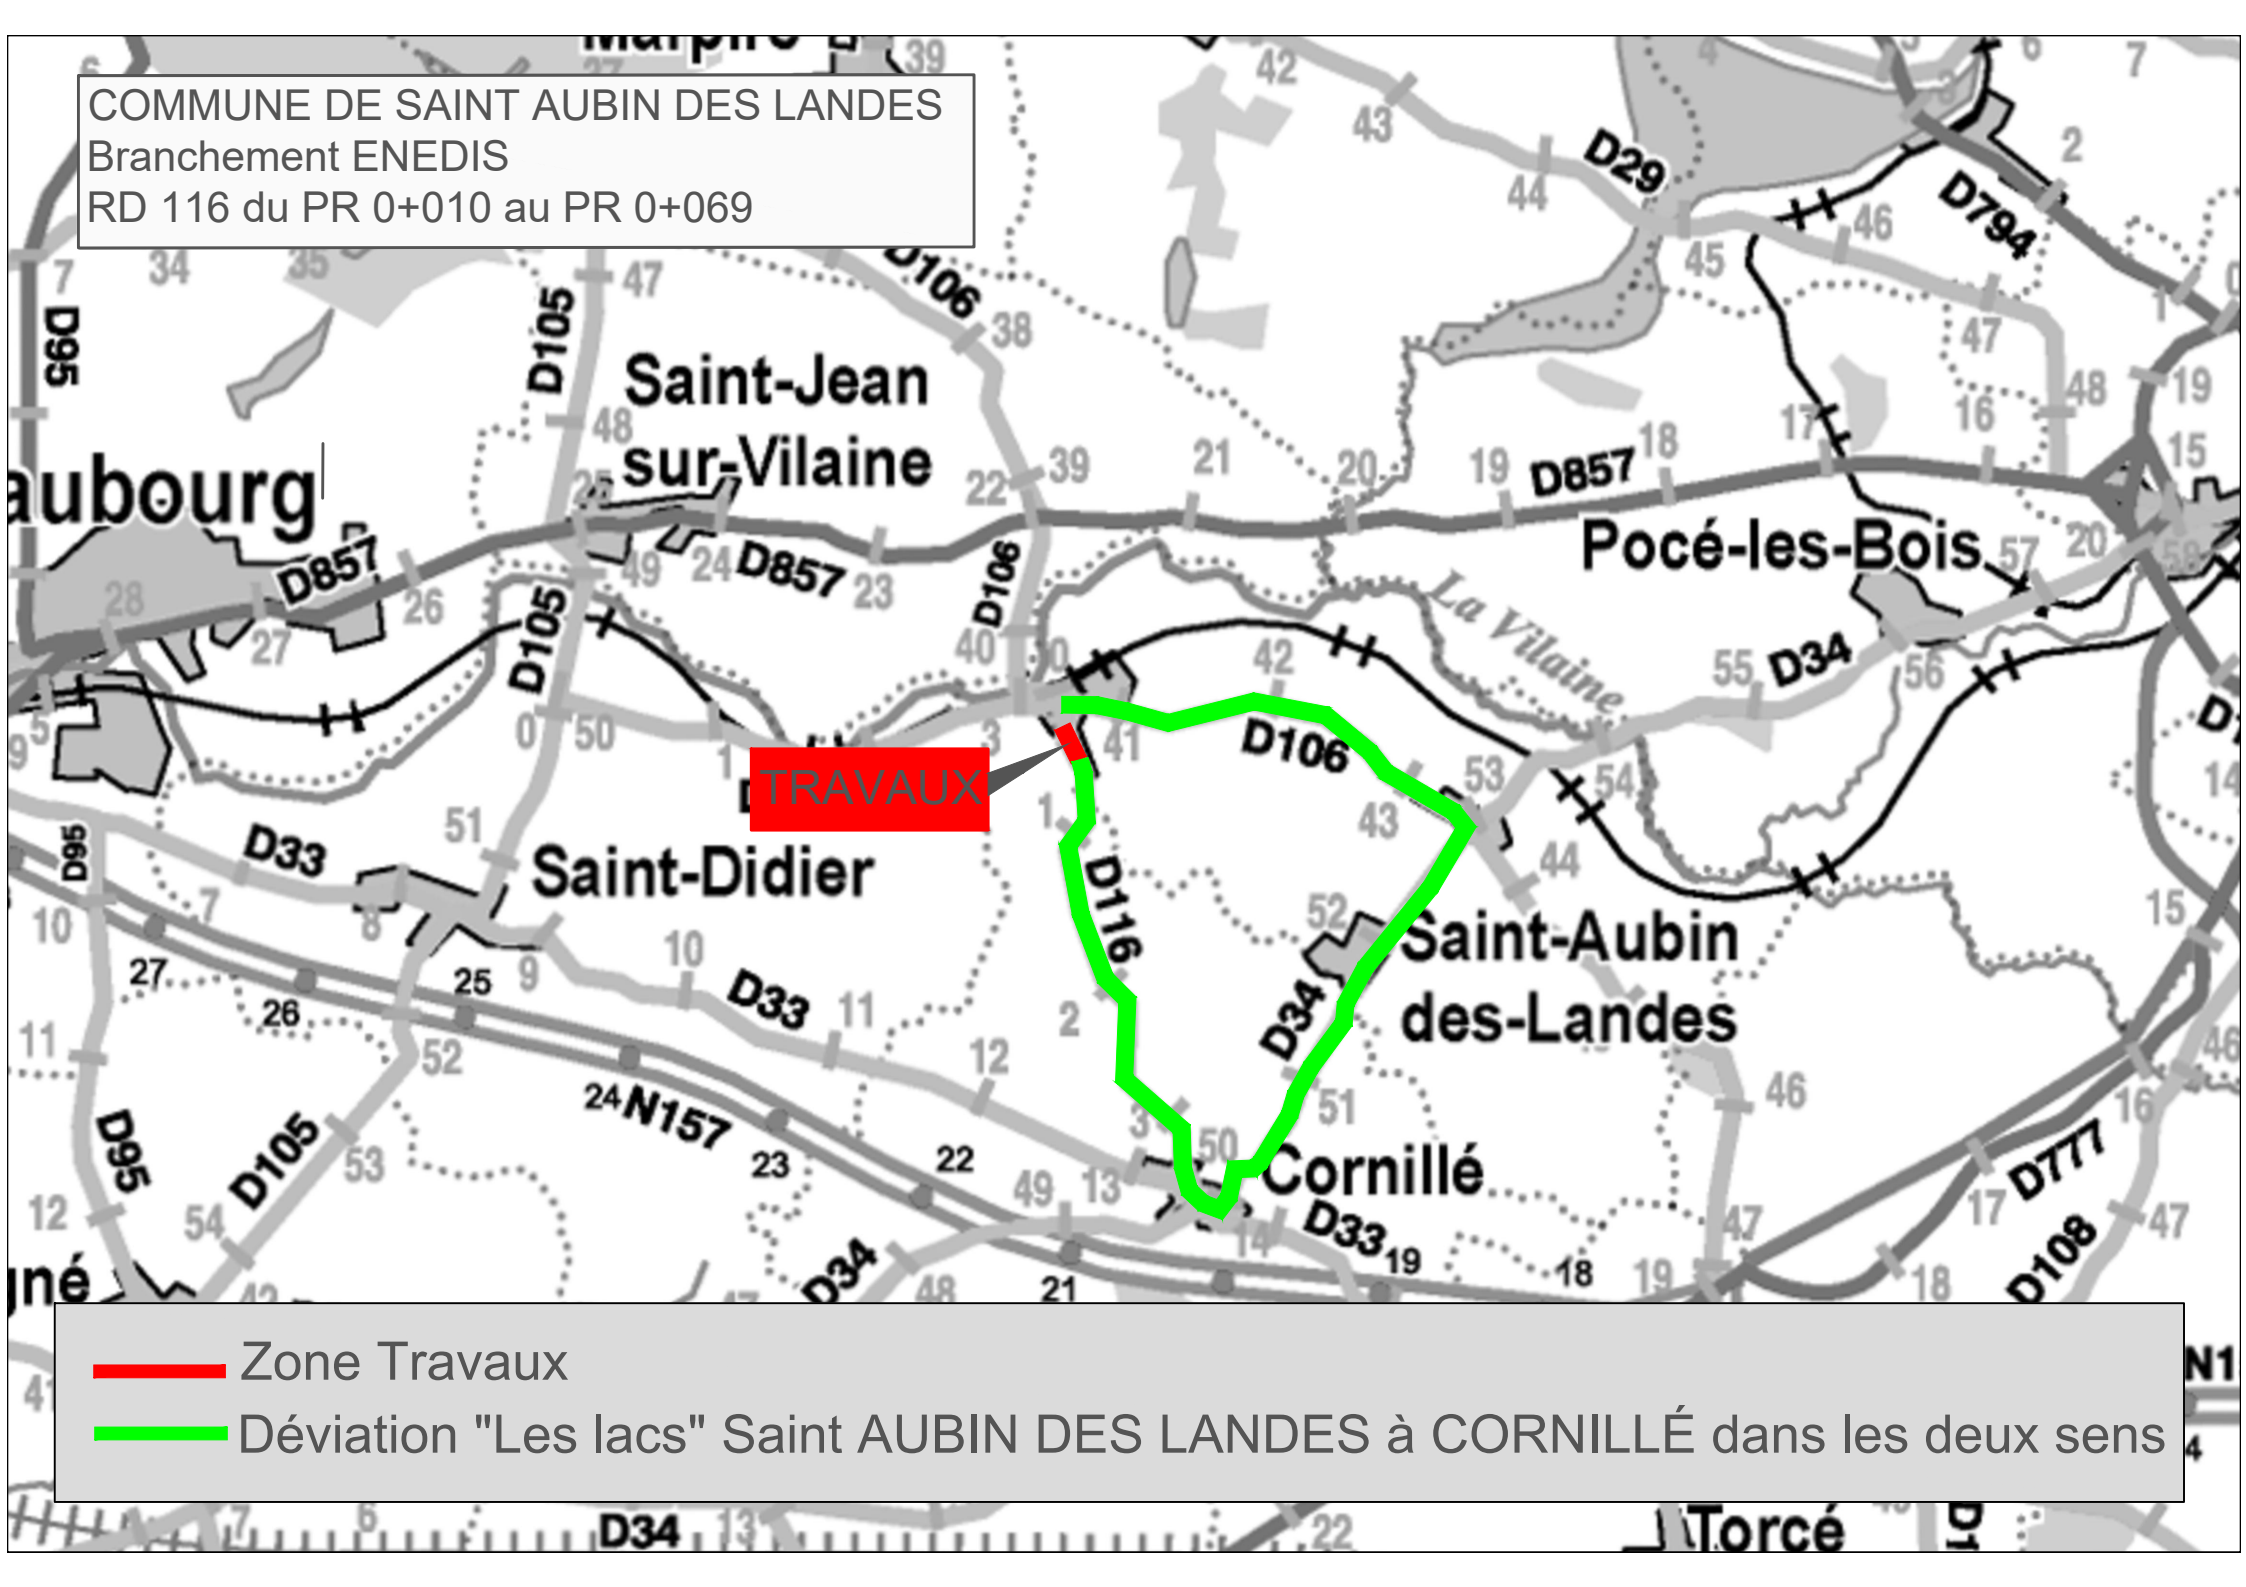

COMMUNE DE SAINT AUBIN DES LANDES  
Branchement ENEDIS  
RD 116 du PR 0+010 au PR 0+069

TRAVAUX

— Zone Travaux

— Déviation "Les lacs" Saint AUBIN DES LANDES à CORNILLÉ dans les deux sens