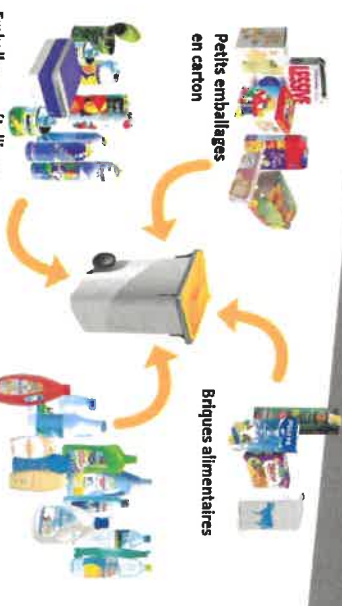

AMBERIEUX CALENDRIER 2021

Dans le bac à couvercle JAUNE, déposez uniquement...

Ordures Ménagères

MARDI ET VENDREDI

Emballages légers

MARDI SEMAINES PAIRES

A DEPOSER DANS LA BORNE EMBALLAGES EN VERRE  
(Pots, flacons et bouteilles UNIQUEMENT)