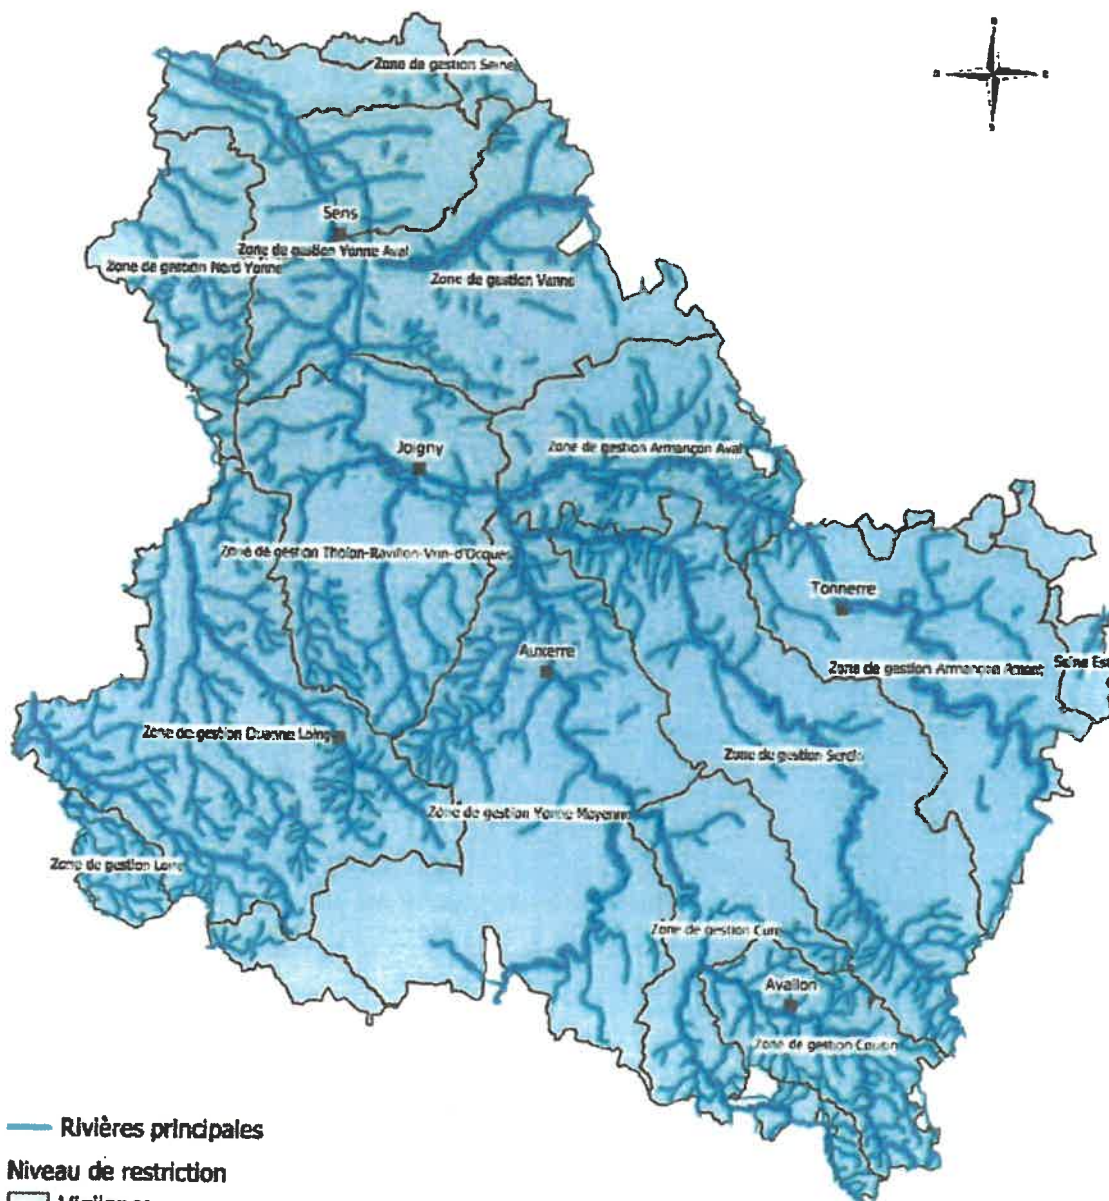

Le département de l'Yonne placé en vigilance

Situation au 10 mars 2023

- Rivières principales
- Niveau de restriction
- Vigilance
- Alerte
- Alerte renforcée
- Crise

0 10 20 km

DDT 88/MSIG mars 2023

©IGN - Extrait des fichiers BD Cartho®
Reproduction interdite