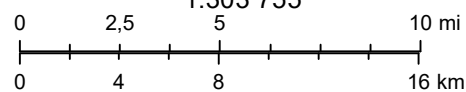

Déviation pont LGV RD 475 Montmirrey la ville

mai 13, 2024

1:303 755

- Autoroutes
- Routes Nationales
- Tronçons**
- Départementales
- Routes gauches
- Voies utilisées en VH
- Véloroutes et voies vertes
- Département