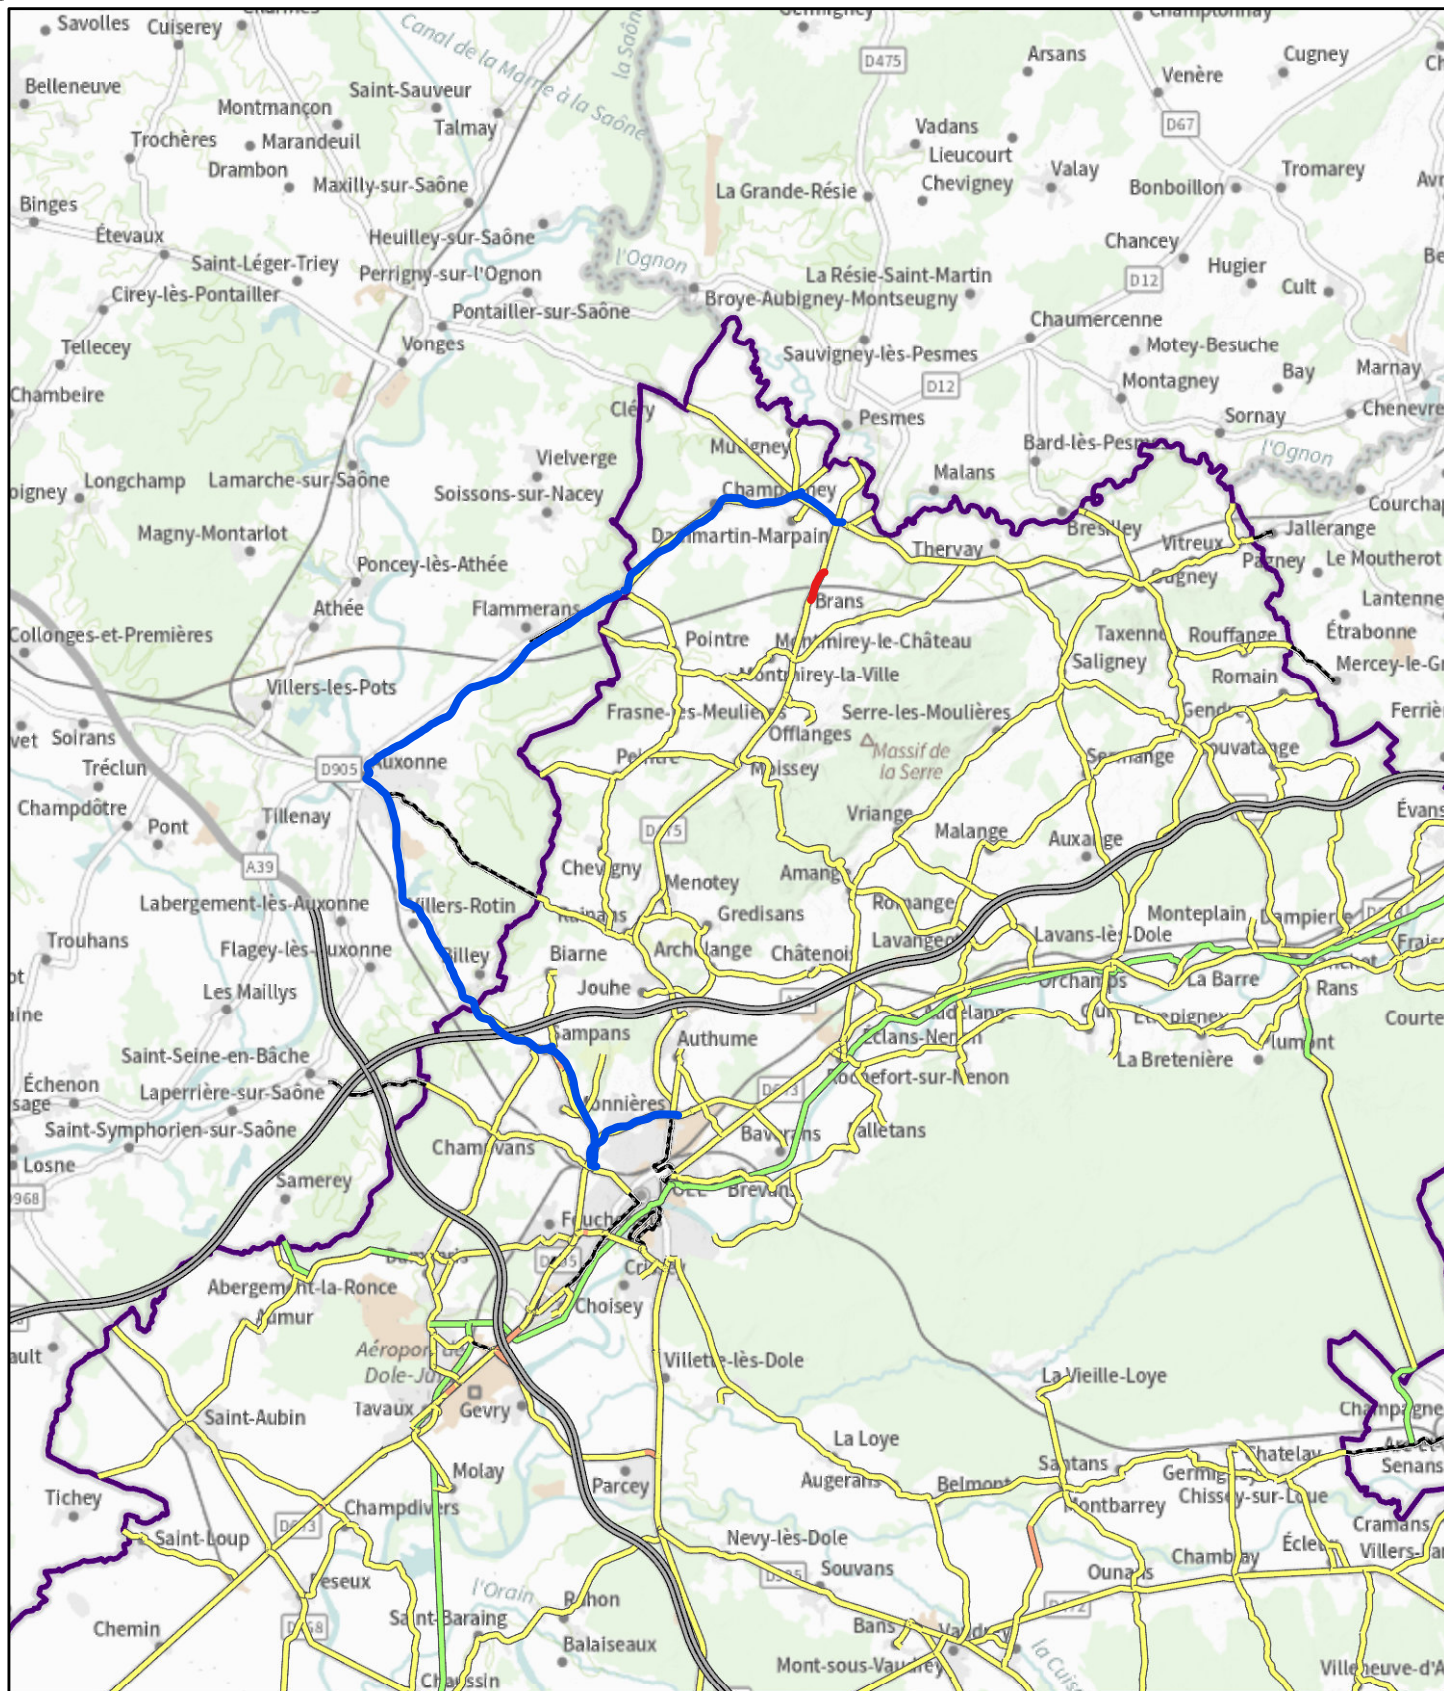

Déviation pont LGV RD 475 Montmirrey la ville

mai 13, 2024

1:303 755

- Autoroutes
- Routes Nationales
- Tronçons**
- Départementales
- Routes gauches
- Voies utilisées en VH
- Véloroutes et voies vertes
- Département

Esri France