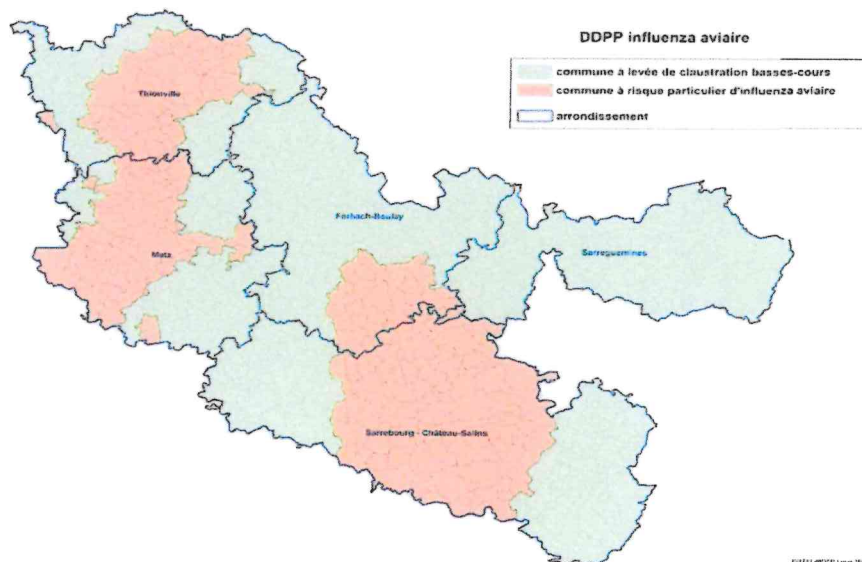

E-mail : ddpp@moselle.gouv.fr

Le préfet de la Moselle

à

Mesdames et Messieurs les maires

s/c de Madame et Messieurs les sous-préfets
d'arrondissements

Metz, le 21 mars 2024

**Maintien partiel du confinement des basses-cours, dans les zones à risque particulier
d'Influenza aviaire hautement pathogène (IAHP)**

La situation liée à l'épizootie d'influenza aviaire que connaît la France depuis l'été 2023 s'améliore. Cette évolution favorable a conduit le ministre de l'Agriculture et de la souveraineté alimentaire à abaisser le niveau de risque et ainsi à lever l'obligation de mise à l'abri des volailles sur une grande partie du territoire.

L'arrêté ministériel NOR : AGRG2407771A du 14 mars 2024 a abaissé le niveau de risque au seuil « modéré » sur l'ensemble du territoire métropolitain à compter du 18 mars 2024.

Dès lors, en Moselle, les mesures renforcées ne s'appliquent plus que dans les zones à risque particulier prévues par l'article 3 de l'arrêté ministériel du 25 septembre 2023 (proximité de zones humides servant d'étapes aux oiseaux migrateurs), qui couvrent 258 communes du département, principalement dans le pays des Étangs et la vallée de la Moselle.